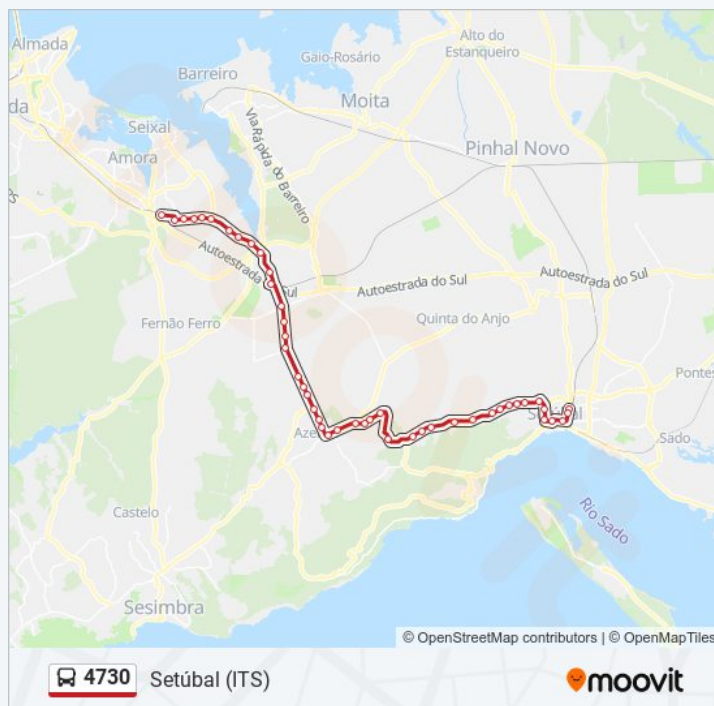

CASAL MARCO (EN10KM121) (X) PINHAL
FRADES

CASAL MARCO (EN 10 KM 12500)

CASAL MARCO (EN 10 KM 13000)

QTA GALÊGA (EN 10 KM 13300)

PAIO PIRES X (EN10 KM 14)

EN 10 (KM 14800)

EN 10 (PARQUE INDUSTRIAL SEIXAL)

EN 10 (PLACA LOCALIDADE)

COINA X (EN 10) PARAGEM ZONA

EN 10 - Coina

COINA (COMP COMERCIAL)

EN 10 - Qtª do Conde

QTA CONDE (EN10) PARQUE VILA

QTA CONDE (EN10) NEGREIROS- ESCADINHAS

QTA CONDE EN 10 NEGREIROS - PONTE

BREJOS AZEITÃO (EN10 KM22800 447C)

BREJOS AZEITÃO (EN10 KM 23.4)

BREJOS AZEITÃO (EN 10 KM 23800 249)

BJ AZEITÃO (EN10KM245)POSTO COMBUST

V NOGUEIRA AZEITÃO (EN10) X R ESC C+S

VN AZEITÃO (EN10) X R DR F G OLIVEIRA

VILA NOGUEIRA AZEITÃO (EN10)PÇ REPÚBLICA

VN AZEITÃO (EN10)QTA TORRES (J FONSECA)

V F AZEITÃO (EN10) URB BOM PASTOR

V F AZEITÃO(EN10)ENTRECERCAS(QT MÁ PART)

V F AZEITÃO (EN10 KM 27900) GARE RODOV

V F AZEITÃO (EN10) ALTO DAS NECESSIDADES
(X) VND AZEITÃO

VILA F AZEITÃO (EN 10) HERD ARNEIROS

ALDEIA GRANDE (EN10 KM31500)

ALDEIA GRANDE (EN 10 KM 32000 92)

ALDEIA GRANDE (EN10 KM32500)

ALDEIA GRANDE (EN 10) QTA ESTEVAL

Quarta-feira	06:30 - 20:30
Quinta-feira	06:30 - 20:30
Sexta-feira	06:30 - 20:30
Sábado	Não Operacional
Domingo	Não Operacional

4730 autocarro - Informações

Direção: Setúbal (ITS)

Paragens: 46

Duração da viagem: 55 min

Resumo da linha: