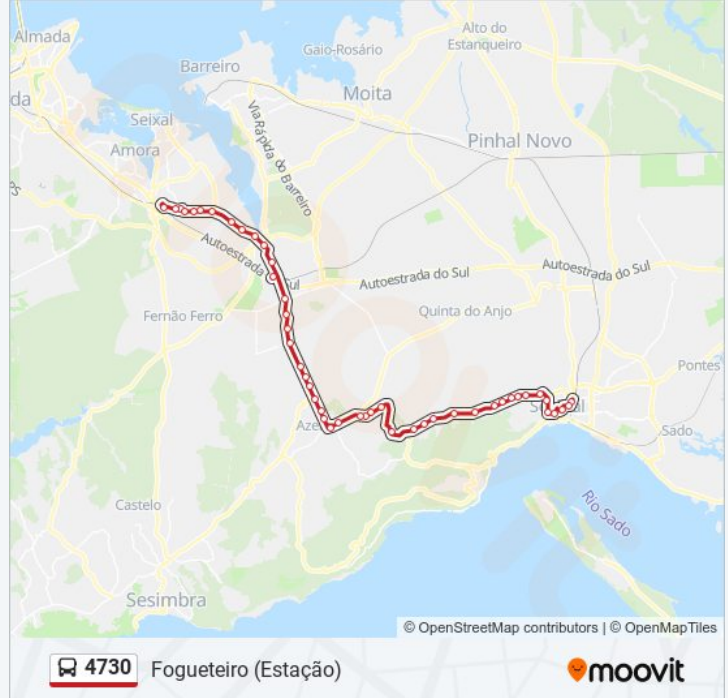

EN 10 (KM 14800)

PAIO PIRES X (EN10 KM 14)

QTA GALÊGA (EN 10 KM 13300)

CASAL MARCO (EN 10 KM 13000)

CASAL MARCO (EN10 KM 12500)

CASAL MARCO (R DESEMBARGADOR72)
MERCADO

CASAL MARCO (R CASAL MARCO 172)

Estação do Fogueteiro P4