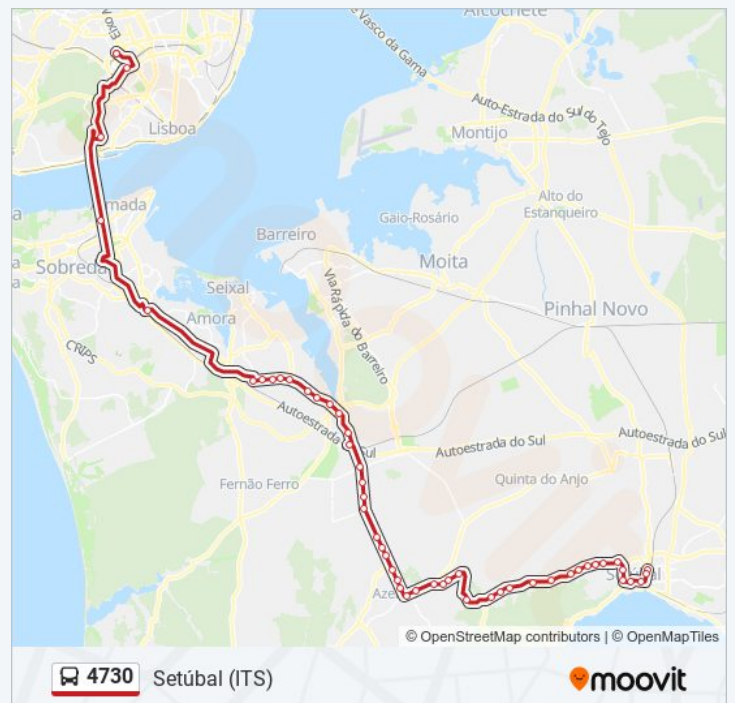

Av. José Malhoa

Sete Rios (Estação) P7

Sentido: Setúbal (ITS) via Corroios

50 paragens

[VER HORÁRIO DA LINHA](#)

Sete Rios (Estação) P7

Praça De Espanha - Viaduto Da Av. Gulbenkian

Avenida de Ceuta (Banco Alimentar) P2

Pragal (Portagem)

Corroios Estação P4

CASAL MARCO (EN10KM121) (X) PINHAL FRADES

CASAL MARCO (EN 10 KM 12500)

CASAL MARCO (EN 10 KM 13000)

QTA GALÊGA (EN 10 KM 13300)

PAIO PIRES X (EN10 KM 14)

EN 10 (KM 14800)

EN 10 (PARQUE INDUSTRIAL SEIXAL)

EN 10 (PLACA LOCALIDADE)

COINA X (EN 10) PARAGEM ZONA

Coina -Estrada Nacional 10

COINA (COMP COMERCIAL)

Quinta Do Conde (Posto De Combustível)

QTA CONDE (EN10) PARQUE VILA

QTA CONDE (EN10) NEGREIROS- ESCADINHAS

QTA CONDE EN 10 NEGREIROS - PONTE

BREJOS AZEITÃO (EN10 KM22800 447C)

BREJOS AZEITÃO (EN10 KM 23.4)

BREJOS AZEITÃO (EN 10 KM 23800 249)

BJ AZEITÃO (EN10KM245)POSTO COMBUST

V NOGUEIRA AZEITÃO (EN10) X R ESC C+S

VN AZEITÃO (EN10) X R DR F G OLIVEIRA

VILA NOGUEIRA AZEITÃO (EN10)PÇ REPÚBLICA

4730 autocarro - Horários

Setúbal (ITS) via Corroios - Horário da rota:

Segunda-feira	00:00
Terça-feira	Não Operacional
Quarta-feira	Não Operacional
Quinta-feira	Não Operacional
Sexta-feira	Não Operacional
Sábado	07:30 - 22:30
Domingo	00:00 - 22:30

4730 autocarro - Informações

Direção: Setúbal (ITS) via Corroios

Paragens: 50

Duração da viagem: 85 min

Resumo da linha: