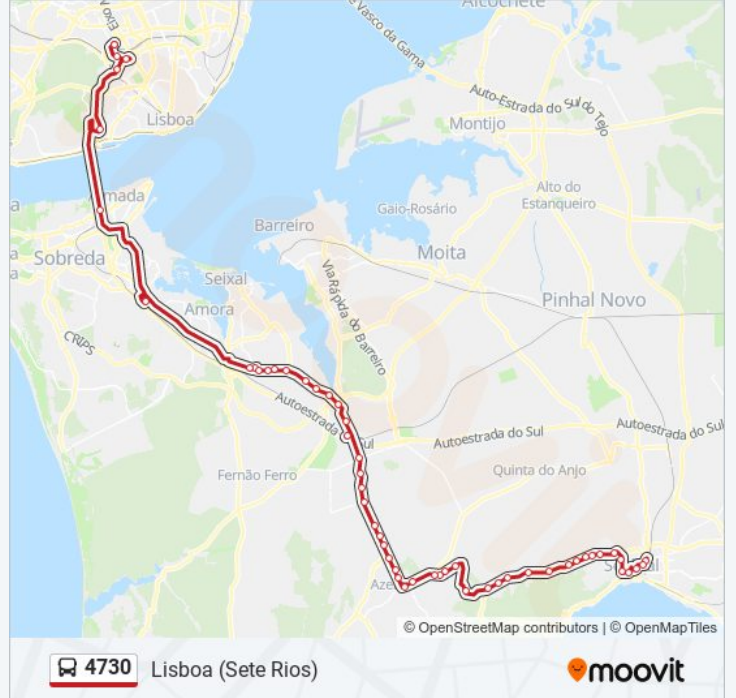

Utilize a aplicação Moovit para encontrar a estação de autocarro (4730) perto de si e descubra quando é que vai chegar o próximo autocarro de 4730.

Sentido: Lisboa (Sete Rios) via Corroios

53 paragens

[VER HORÁRIO DA LINHA](#)

ALDEIA GRANDE (EN 10 KM 32000 92)

ALDEIA GRANDE (EN10 KM31500)

VILA F AZEITÃO (EN 10) HERD ARNEIROS

V F AZEITÃO (EN10) ALTO DAS NECESSIDADES
(X) VND AZEITÃO

4730 autocarro - Horários

Lisboa (Sete Rios) via Corroios - Horário da rota:

Av. José Malhoa

Sete Rios (Estação) P7

Sentido: Setúbal (ITS) via Corroios

50 paragens

[VER HORÁRIO DA LINHA](#)

Sete Rios (Estação) P7

Praça De Espanha - Viaduto Da Av. Gulbenkian

Avenida de Ceuta (Banco Alimentar) P2