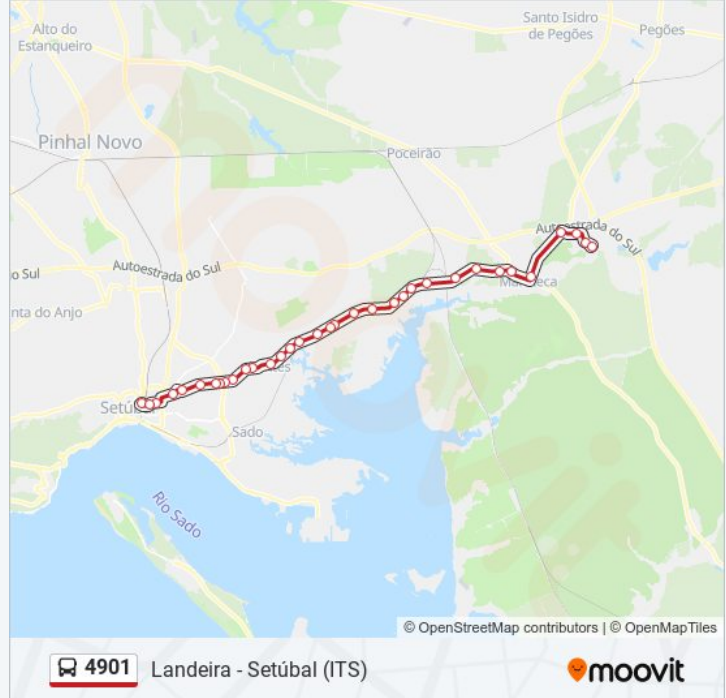

4901 autocarro - Informações

Direção: Setúbal (ITS)

Paragens: 34

Duração da viagem: 50 min

Resumo da linha:

EN 10 () X VALE ABRUNHEIRA KM 50
ALGERUZ GARE (R JOSÉ PEIXOTO 1)
EN 10 (MOVALPA) VALE ABRUNHEIRA
EN 10 () X GÂMBIA C- Bº BONITA
EN 10 (PONTES) IMA
EN 10 (PONTES) FLÔR PONTES
COTOVIA (231 SEMÁFOROS)
EN 10 (SADO INTERNACIONAL)
EN 10 (QTA JB) ANTES SADO INTERNACIONAL
R DO ALTO GUERRA 2
R DO ALTO GUERRA 20
R DO ALTO GUERRA 68
ALTO GUERRA (ACESSO EN 10)
POÇO MOURO (EN 10) VIV MALAGUETA
EN 10 (SUBESTAÇÃO EDP)
SETÚBAL (AV ALENTEJO 6)
SETÚBAL (AV JOÃO II 6) ESC PINHEIRINHOS
SETÚBAL (PÇA TOUROS) HOSPITAL
Setúbal (ITS) Interior P6