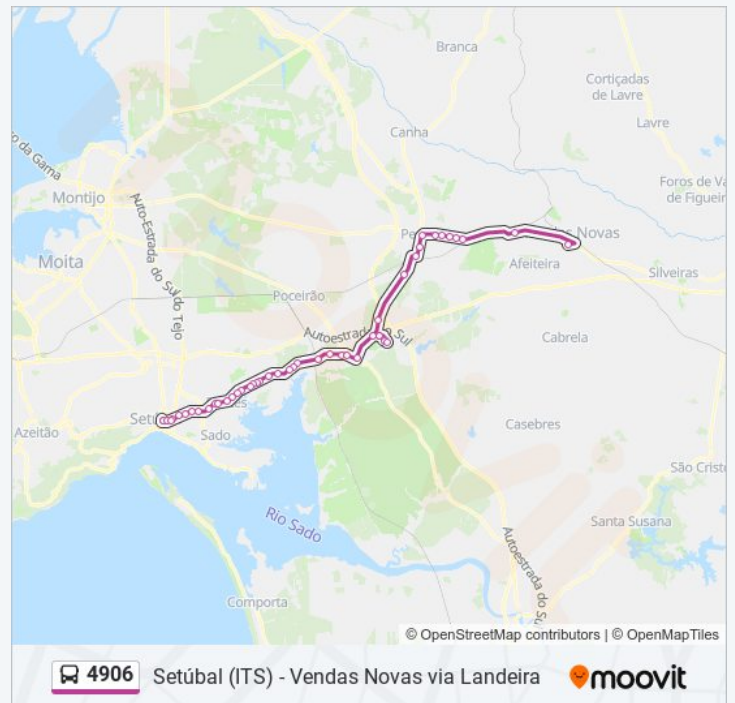

### 4906 autocarro - Informações

**Direção:** Vendas Novas via Landeira

**Paragens:** 47

**Duração da viagem:** 70 min

**Resumo da linha:**

LANDEIRA (PÇA REPUBLICA 12)

LANDEIRA (R 25 ABRIL)

LANDEIRA (ETAR)