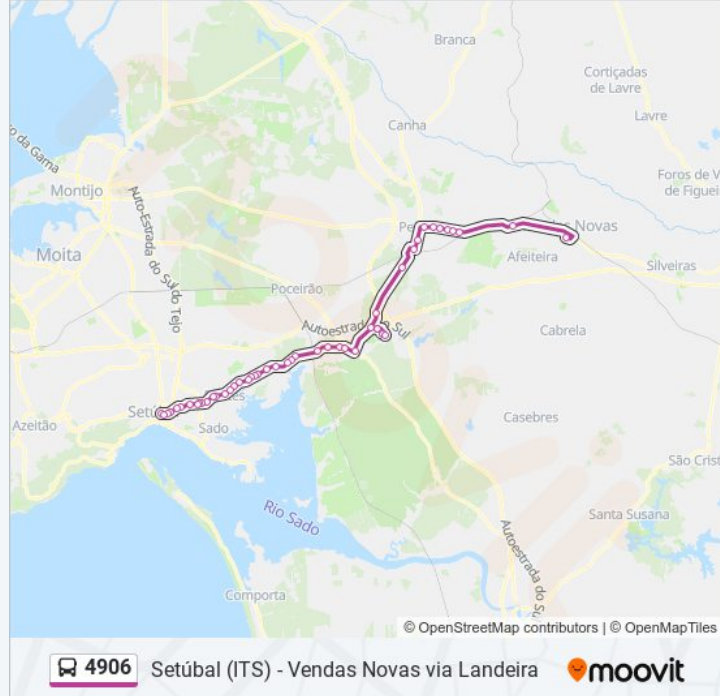

MUNICIP

EN 10 (HERDADE AVESTRUZES)

N10 (SILO)

EN 10 X (KM 54000) HERDADE ZAMBUJAL

EN 10 (ESTAÇÃO CP ÁGUAS MOURA)

EN 10 (PARAGEM CHAPARRAL)

EN 10 JUNTO A X R PRIMEIRO DE MAIO

LOJA NOVA GÂMBIA (EN 10 X R GÂMBIA)

EN 10 ( ) X VALE ABRUNHEIRA KM 50

ALGERUZ GARE (R JOSÉ PEIXOTO 1)

ALGERUZ (FTE ANTIGA ESTAÇÃO CP)

EN 10 (MOVALPA) VALE ABRUNHEIRA

EN 10 ( ) X GÂMBIA C- Bº BONITA

EN 10 (PONTES) IMA

EN 10 (PONTES) FLÔR PONTES

COTOVIA (231 SEMÁFOROS)

EN 10 (SADO INTERNACIONAL)

EN 10 (QTA JB) ANTES SADO INTERNACIONAL

R DO ALTO GUERRA 2

R DO ALTO GUERRA 20

R DO ALTO GUERRA 68

ALTO GUERRA (ACESSO EN 10)

POÇO Mouro (EN 10) VIV MALAGUETA

EN 10 (SUBESTAÇÃO EDP)

SETÚBAL (AV ALENTEJO 6)

SETÚBAL (AV PEDRO ÁLVARES CABRAL 11)

SETÚBAL (AV JOÃO II 6) ESC PINHEIRINHOS

SETÚBAL (PÇA TOUROS) HOSPITAL

Setúbal (ITS) Interior P6

Sentido: Vendas Novas via Landeira

47 paragens

[VER HORÁRIO DA LINHA](#)

4906 autocarro - Horários

Vendas Novas via Landeira - Horário da rota:

Segunda-feira

16:00 - 17:30