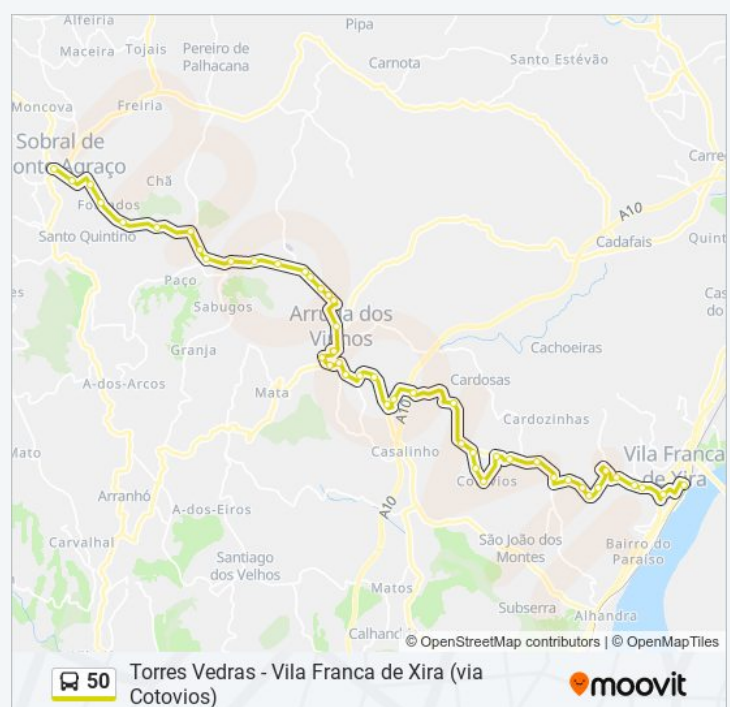

Cardosas Cruzamento - En 248, Km 24, Cruzamento

Carrasqueiro - Restaurante

Carrasqueiro - En 248, Km 22.1, 83

Ponte Da Lage - Casal Da Tapadinha

Casal João Da Bruna

Arruda - Fábrica Movex

50 autocarro - Horários

Sobral de Monte Agraço (via Cotovios) - Horário da rota:

Segunda-feira	20:10
Terça-feira	20:10
Quarta-feira	20:10
Quinta-feira	20:10
Sexta-feira	20:10
Sábado	10:00 - 19:00
Domingo	10:00 - 19:00

50 autocarro - Informações

Direção: Sobral de Monte Agraço (via Cotovios)

Paragens: 47

Duração da viagem: 46 min

Resumo da linha:

Arruda - Lar Terceira Idade

Arruda - Av. Timor Lorosae, (X) En 248

Arruda - Pavilhão Gimnodesportivo

Arruda - Externato João Alb. Faria

Arruda Dos Vinhos (Terminal)

Arruda - Av. Dom Afonso Henriques 19

Arruda - Junto À Ponte

Fresca - En 248, (X) Qtª S. João

Fresca - En 248, 22, Clube Do Campo

Fresca - En 248, Intermarché

Fresca - En 248, Km 17.3, Frt. 95, V. Agostinho