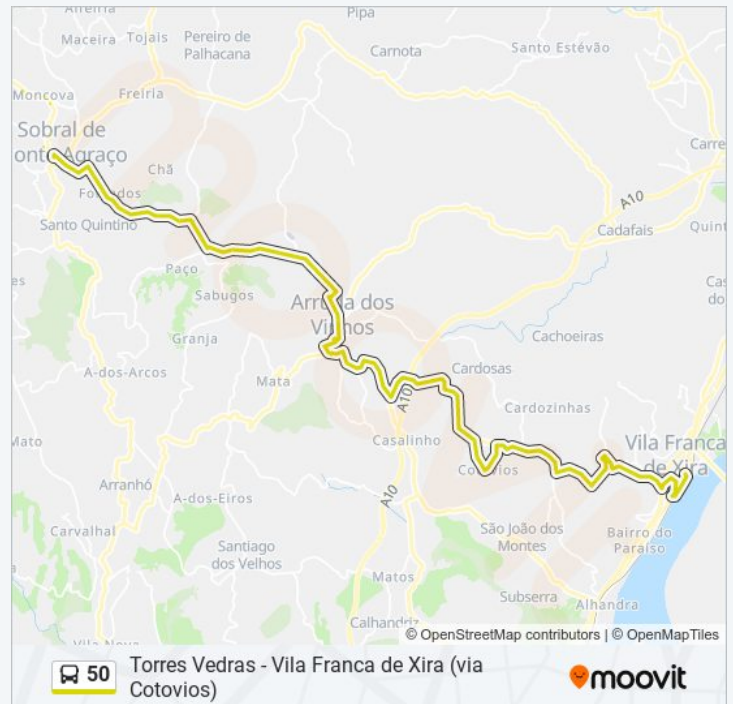

Sexta-feira	06:30 - 10:00
Sábado	10:40 - 17:45
Domingo	10:40 - 17:45

50 autocarro - Informações

Direção: Vila Franca de Xira (via Cotovios)

Paragens: 80

Duração da viagem: 81 min

Resumo da linha:

- Torres Vedras - (Casa Do Benfica)
- Torres Vedras - Física
- Torres Vedras - Av. Humberto Delgado
- Torres Vedras - Soerad
- Torres Vedras - Arenes Cruzamento
- Cucos
- Ordasqueira - En 9 (X) Ordasqueira
- Matacães Cruzt. - En 9 (X) Em 575
- Espera - En 248 (X) En 9
- Runa - R. Principal, Junto Lar Veteranos
- Runa - R. Liberdade, Frente N°81
- Runa - R. Liberdade, Frente N°9
- Casal Purificação - En 248
- Caixaria - Cruzt. Rua Do Pocinho
- Caixaria - R. Estrada Principal, Frente N°35
- Quinta D'Além
- Ribaldeira - Lrg. António Teixeira Figueiredo
- Dois Portos - Av. 25 Abril, Frente N°87
- Dois Portos - Av. 25 Abril, Frente N°54
- Dois Portos - Av. 25 Abril, Frente N°4
- Quinta Estrela D'Ávila
- Mougelas - En 248, Junto Quinta Cardeira
- Moncova - R. Principal (X) En 248
- Via Galega Cruzamento
- Sobral De Monte Agraço - Lar 3ª Idade, En 248
- Sobral De Monte Agraço - Ebi
- Sobral De Monte Agraço - Av. Marquês De Pombal, Ecc
- Sobral De Monte Agraço - J. Freg.
- Pinheiro (X) Chã
- Folgados Cruzamento
- Adega (X) Monfalim
- Quinta Da Martinacha