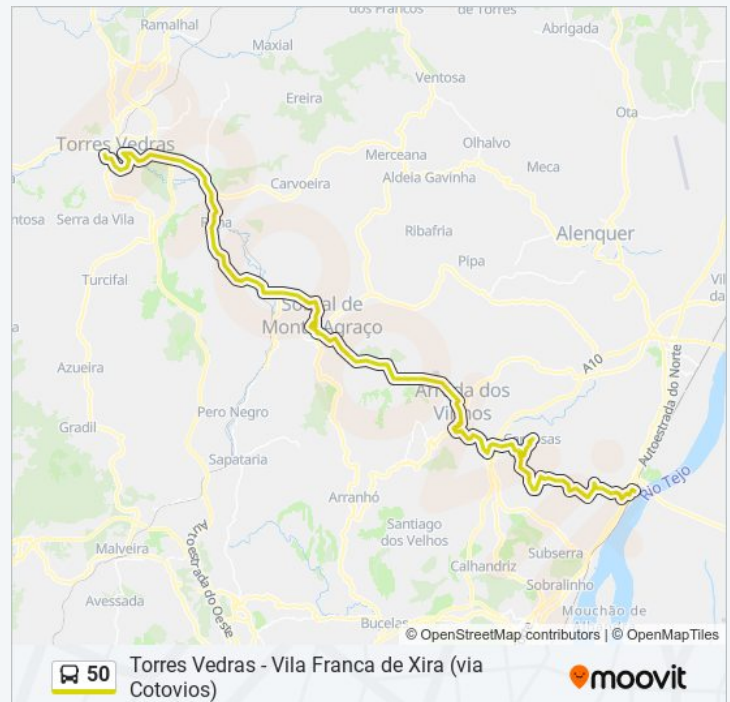

08:45

Domingo

08:45

50 autocarro - Informações

Direção: Torres Vedras (Terminal) (via Cotovios/Cardosas)

Paragens: 80

Duração da viagem: 83 min

Resumo da linha: