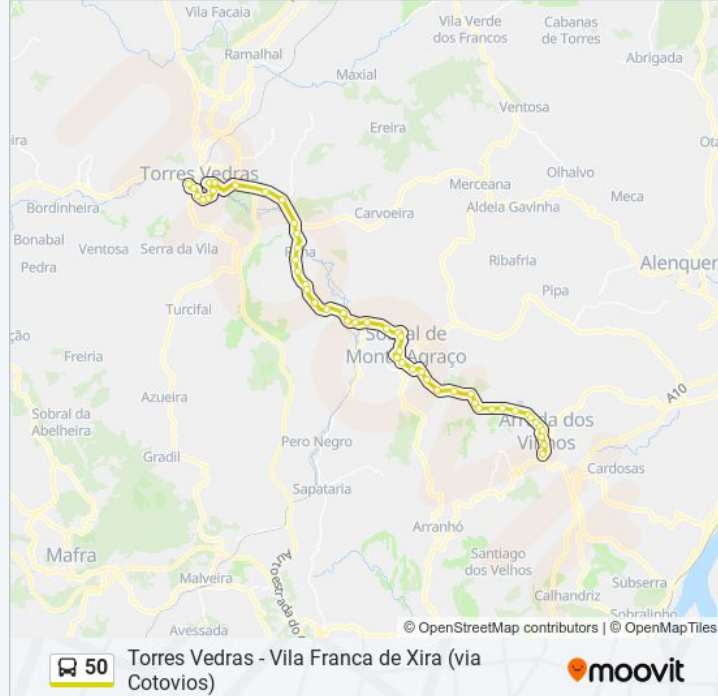

Pontes De Monfalim - Cruzt. M. Afonso

Pontes De Monfalim - En 248, Cruzt. Louriceira

Quinta Da Chapinheira

Quinta Alagoa

Fresca - En 248, Km 16.6, Qtª D. Dulce

Fresca - En 248, Km 17.3, Frt. 95, V. Agostinho

Fresca - En 248, Intermarché

Fresca - En 248, 22, Clube Do Campo

Fresca - En 248, (X) Qtª S. João

Arruda - Junto À Ponte

Arruda - Av. D. Afonso Henriques, 19

Arruda - Av. D. Afonso Henriques

Arruda Dos Vinhos (Terminal)

Sentido: Arruda dos Vinhos (via Cotovios/Cardosas*)

33 paragens

[VER HORÁRIO DA LINHA](#)

- Vila Franca De Xira (Terminal)
- Vila Franca De Xira - Rua Reynaldo Dos Santos
- R Gen Humberto Delgado (Farmácia)
- R Gen Humberto Delgado 40
- En 248 (Qta Nova)
- En 248-2 (X) Cachoeiras
- En 248-4 (A-Dos-Bispos)
- En 248-3 (X) Lgo Da Fonte De Baixo
- En 248-3 (A-Dos-Bispos)
- En 248 3 (Qta Bancelos)
- En 248 (Agruela)
- En 248 2
- En 248 20 (Fonte Varinas)
- En 248 (X) Estr Bisau
- Estr Do Bogalhão 1 (Cotovios)
- Bogalhão - Estrada Do Bogalhão
- Estr Do Bogalhão 100 (Cotovios)
- Baixa Do Linhô - En 248, Km 24.9
- Cardosas Cruzamento - En 248, Km 24, Cruzamento
- Cardosas - Vivenda Rucha
- Cardosas - Largo Humberto Delgado
- Cardosas - Vivenda Rucha
- Cardosas Cruzamento - En 248, Km 24, Cruzamento
- Carrasqueiro - Restaurante
- Carrasqueiro - En 248, Km 22.1, 83
- Ponte Da Lage - Casal Da Tapadinha
- Casal João Da Bruna
- Arruda - Fábrica Movex
- Arruda - Lar Terceira Idade

50 autocarro - Informações

Direção: Arruda dos Vinhos (via Cotovios/Cardosas*)

Paragens: 33

Duração da viagem: 30 min

Resumo da linha:

Arruda - Av. Timor Lorosae, (X) En 248

Arruda - Pavilhão Gimnodesportivo