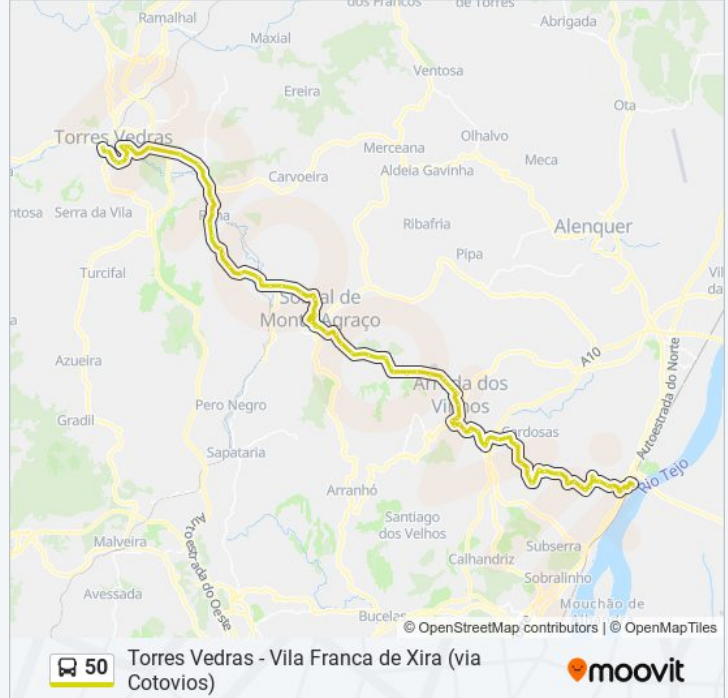

Via Galega Cruzamento

Moncova - R. Principal (X) En 248

Mouguelas - En 248, Junto Quinta Cardeira

Quinta Estrela D'Ávila

Dois Portos - Av. 25 Abril, Frente N°4

Dois Portos - Av. 25 Abril, Frente N°63

Dois Portos - Av. 25 Abril, Frente N°87