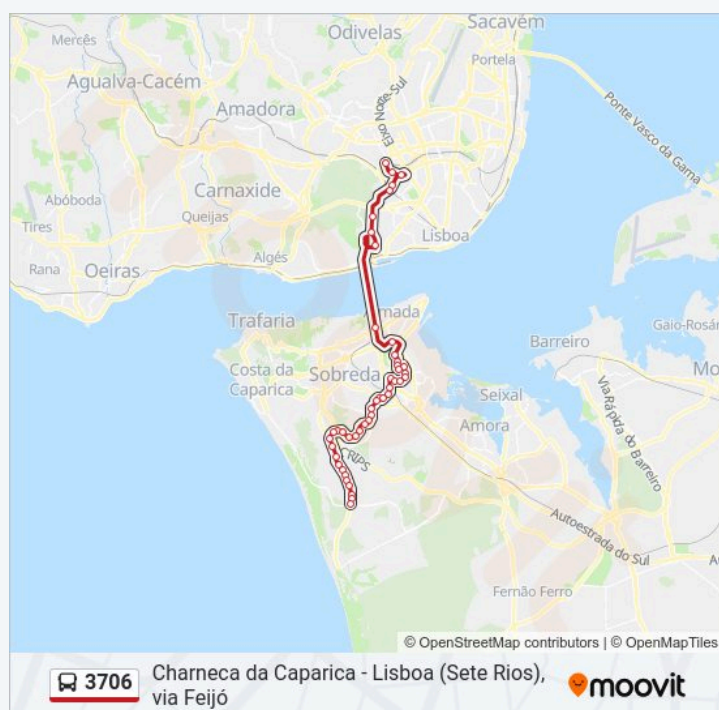

Sábado

00:20 - 23:20

Domingo

00:20 - 23:20

3706 autocarro - Informações

Direção: Lisboa (Sete Rios)

Paragens: 46

Duração da viagem: 75 min

Resumo da linha:

CV PIEDADE R SAMEIRO ANTUNES FARMÁCIA

PRAGAL (PORTAGEM)

Alcântara-Terra (Estação)

Qta. Cabrinha - Av. De Ceuta

Av. Ceuta / R. Arco Carvalhão

Estação Campolide

Av. Calouste Gulbenkian