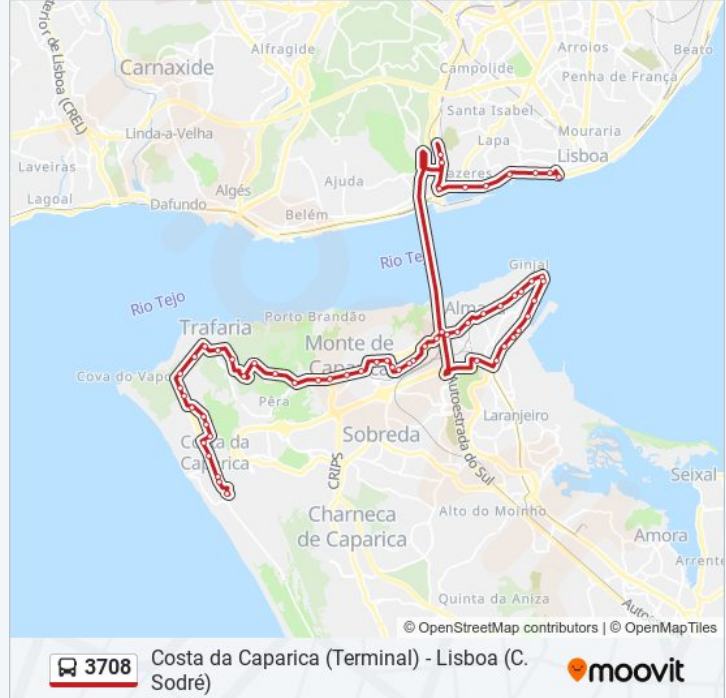

ALMADA AV D AFONSO HENRIQUES 18 (CTT)
AV D NUNO ÁLV PEREIRA PÇA S J BAPTISTA
ALMADA (AV D NUNO ÁLVARES PEREIRA 56)
ALMADA (R D JOÃO CASTRO N78)
PRAGAL (R DIREITA PRAGAL N26)
PRAGAL (R DIREITA PRAGAL LTE 10)
PRAGAL (AV^a TORRADO SILVA) FTE HOSPITAL G ORTA
B COR ROSA ESTR CASQUILHO 3 (MATADOURO)
B° COR ROSA (R BELA VISTA 4)
B° F FOMENTOR BELA VISTA (X) R ALCANIÇA
B° F FOMENTO (R BELA VISTA 31)
B° F FOMENTO (R S LOURENÇO 52) POENTE
B° F FOMENTO (R 3 VALES N65)
B° F FOMENTO R 3 VALES (ESCOLA BÁSICA)
MTE CAPARICA AV TORRADO SILVA (X) FOMEGA
MTE CAP AV T LOROSAE (X) PORTO BRANDÃO
MTE CAP AV T LOROSAE (X) PORTO BRANDÃO
EN10-1 (QTA TORRINHA) GRAND AUDITÓRIO
EN10-1 (X) PERA
COVA (EN377-1) QTA MORGADOS
MURFACEM QTA ZACARIAS (X) R LIBERDADE
EN10-1 (QTA RIBEIRO) SANTA
EN10-1 (23A)
TRAFARIA N377-1 (X) R 1º MAIO (ESCOLA)
TRAFARIA (R ARTILHARIA COSTA) GNR
TRAFARIA AV AF ALBUQ (EN10-1) B PESCAD
TRAFARIA (EN 10-1) AV AFONSO ALBUQ 123
COSTA CAPARICA (EN10-1 AV AF ALBUQ113)
S JOÃO CAP (AV AFONSO DE ALBUQ 129)
COSTA CAPARICA (R MIGUEL TORGA 2)
C CAP AV OCEANO (X) R O E SERPA (ESCOLA)
COSTA CAPARICA (AV OCEANO N10)