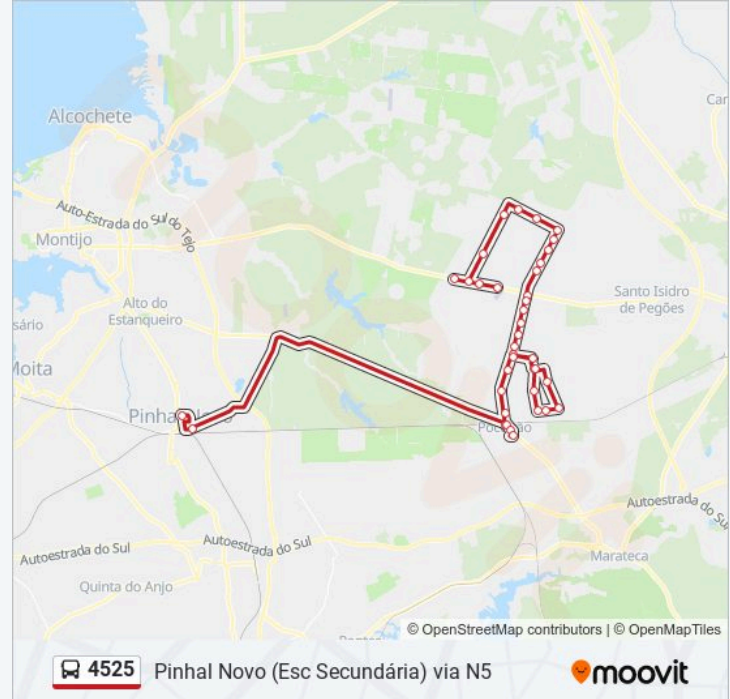

FOROS TRAPO (EM 533) X R VASCO SANTANA

LOJA NOVA X LAGOA CALVO

LOJA NOVA (EM 533) PARAGEM BRONZE

Rua da Loja Nova (X) Estrada Nacional 4

LAGOA CALVO (EM533)X R JOAQUIM M SILVA

LAGOA CALVO (EM 533) R LEANDROS

LAGOA CALVO (EM 533) SOC RECREATIVA

LAGOA CALVO (EM 533) X FORNINHO

ASSEICEIRA X R MACHUQUEIRO

BREJOS POÇO (DEPÓSITO ÁGUA)

BREJOS POÇO (R MACHUQUEIRO) X EM 1034

EM 1034 X R ANTÓNIO MARQUES

BREJOS POÇO (EM 1033) X R C FERNANDES

R CONST FERNANDESXR CAP JUSINO COSTA

ASSEICEIRA X R MACHUQUEIRO

Rua da Tiaga (X) Rua da Lavradora

LAGOA CALVO (EM 533) X FORNINHO

LAGOA CALVO (EM 533) X R JOAO COSTA

LAGOA CALVO (EM 533) X R PERALTAS

Estrada do Poceirão (X) Rua António Matias

POCEIRÃO (EN 5) PASSAGEM NIVEL

R MIGUEL BOMBARDA 3

Escola Básica e Secundária José Saramago

Estrada Nacional 5 (Estação)

Rua Lagoa da Palha 31

PINHAL NOVO (ESC SECUNDÁRIA)

Os horários e mapas de rotas de autocarro de(o) 4525 estão disponíveis num PDF off-line em moovitapp.com. Utilize o App Moovit para ver os horários em tempo real de autocarros, comboios, metro bem como as instruções passo a passo para todos os transportes públicos de(o) Lisboa

© 2024 Moovit - Todos os direitos reservados