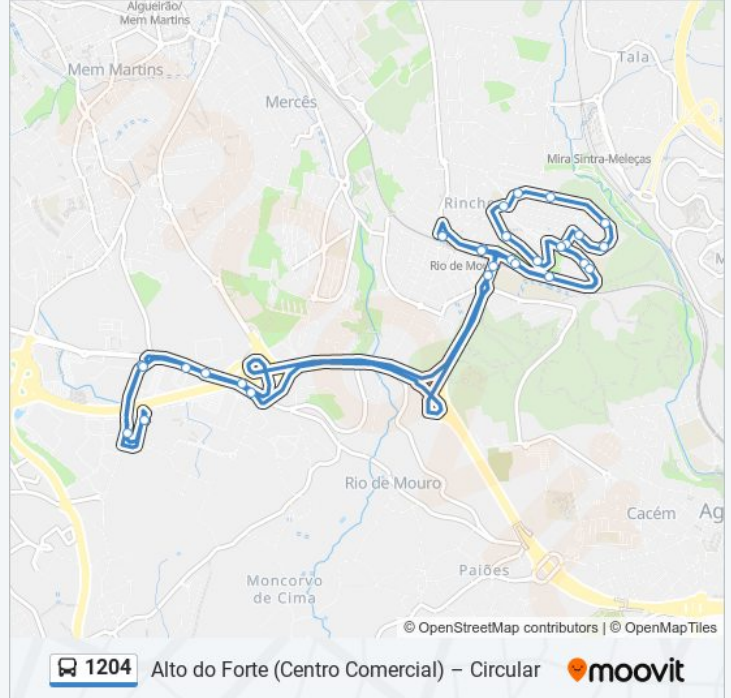

 1204

Alto do Forte (Centro Comercial) – Circular

Obter A Aplicação

A linha 1204 de autocarro (Alto do Forte (Centro Comercial) – Circular) tem uma rota. Para os dias de semana regulares, o seu horário de funcionamento é:

**1204 autocarro - Informações****Direção:** Alto do Forte (Centro Comercial)**Paragens:** 33**Duração da viagem:** 34 min**Resumo da linha:**

Alam do Relógio (Polidesp Fitaes)

Av Marquês de Pombal (Escola)

Av Marquês de Pombal (Chafariz)

Av Marquês Pombal (Traseiras Escola)

Calçada da Rinchoa (X) Pcta Amoreiras

Rio de Mouro (Estação Norte)

Estr Marquês Pombal 2

Av das Descobertas 2A

R Elias Garcia (Centro Comercial)

EN 249 Km13 5

Estr Terras da Lagoa (Rotunda)

Alto do Forte (Centro Comercial)

Os horários e mapas de rotas de autocarro de(o) 1204 estão disponíveis num PDF off-line em [moovitapp.com](https://moovitapp.com). Utilize o [App Moovit](#) para ver os horários em tempo real de autocarros, comboios, metro bem como as instruções passo a passo para todos os transportes públicos de(o) Lisboa