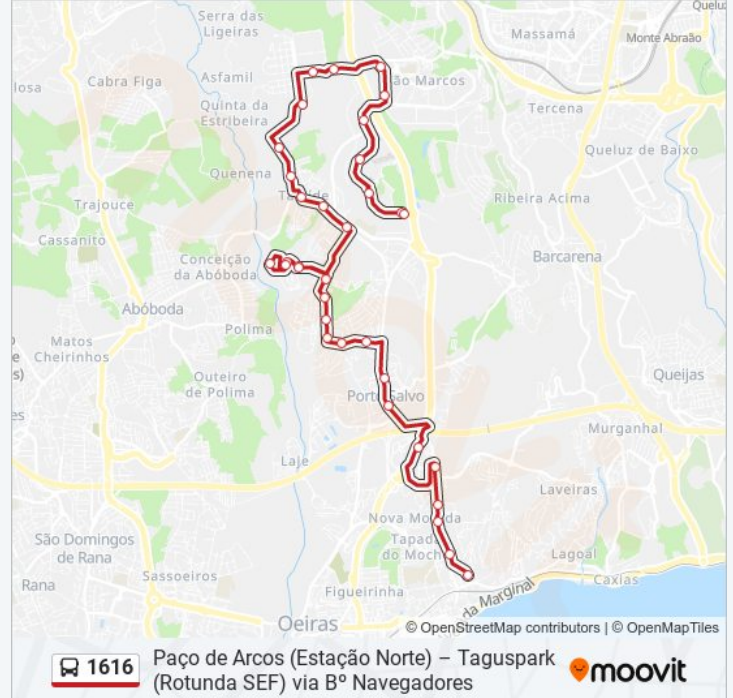

Av Diogo Lopes Sequeira 64

Av Diogo Lopes Sequeira 86

Talaíde (B Naveg)

R Diogo Lopes Sequeira 77

Av Diogo Lopes Sequeira 64

Estr Talaíde 92

Estr Talaíde 2 (Chafariz)

Talaíde (Igreja)

Talaíde (Campo De Futebol)

Estr Octávio Pato (C Empres Talaíde)

Nova Urbanização (X) Estr Octávio Pato

Univ Católica

Taguspark (Novo Banco)

São Marcos (Rotunda)

Av Brasil (Fte Esc Primária)

Taguspark (Bcp)

Av Prof Dr Cavaco Silva (Seg Social)

Av Prof Dr Cavaco Silva (Ist)

Taguspark (Rotunda Sef)

Taguspark (Rotunda Sef)

Os horários e mapas de rotas de autocarro de(o) 1616 estão disponíveis num PDF off-line em moovitapp.com. Utilize o App Moovit para ver os horários em tempo real de autocarros, comboios, metro bem como as instruções passo a passo para todos os transportes públicos de(o) Lisboa

© 2024 Moovit - Todos os direitos reservados