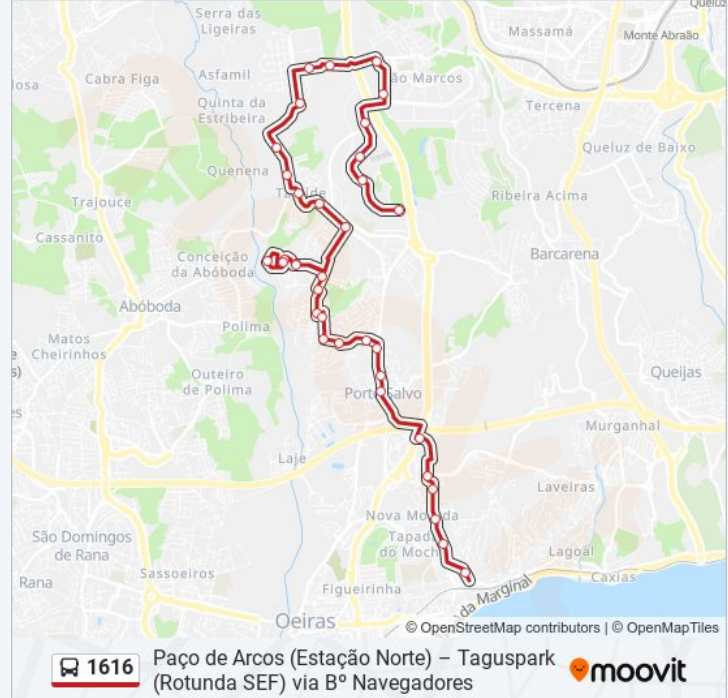

R Augusta (X) R S José

R S Jose Fte 119

R Augusta (X) Pct José Afonso

R D Pedro V (X) Av Eng a Oliveira

Porto Salvo (B Auto Construção)

Av Eng Arantes Oliveira 21

R Conde Rio Maior (X) R C Carneiro

R Conde Rio Maior (Igreja)

Porto Salvo (Centro)

Porto Salvo (Qta Fonte)

Estr Paço Arcos (Serviços CM Oeiras)

Estr Paço Arcos 52

Estr Paço Arcos 42

Estr Paço Arcos (Lj Solid Seg Social)

Paço De Arcos (Estação Norte)

Sentido: Taguspark (Rotunda SEF)

34 paragens

[VER HORÁRIO DA LINHA](#)

Paço De Arcos (Estação Norte)

Estr Paço Arcos (CC)

Estr Paço Arcos (Veolia)

Estr Paço Arcos (Supermercado)

Estr Paço Arcos (Serviços CM Oeiras)

Porto Salvo (Qta Fonte)

Porto Salvo (Centro)

R C Rio Maior (Igreja)

Av Eng Arantes Oliveira 27

Porto Salvo (B Auto Construção)

Av D Pedro V 66

R Augusta (X) Pct José Afonso

R Augusta Fte 220

Av Lopo Soares Albergaria 40

1616 autocarro - Horários

Taguspark (Rotunda SEF) - Horário da rota:

Segunda-feira	06:40 - 19:45
Terça-feira	06:40 - 19:45
Quarta-feira	06:40 - 19:45
Quinta-feira	06:40 - 19:45
Sexta-feira	06:40 - 19:45
Sábado	Não Operacional
Domingo	Não Operacional

1616 autocarro - Informações

Direção: Taguspark (Rotunda SEF)

Paragens: 34

Duração da viagem: 30 min

Resumo da linha: