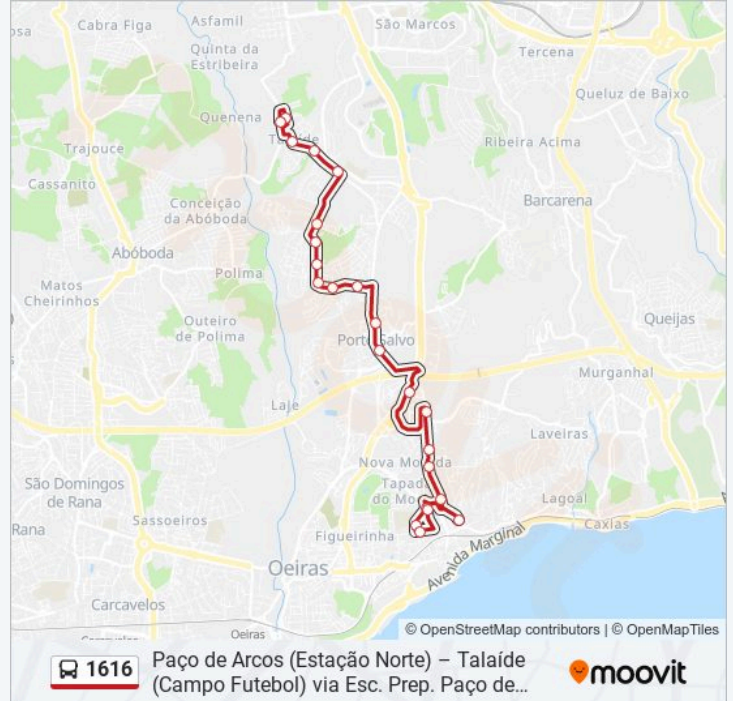

 **1616**

Paço de Arcos (Estação Norte) – Talaíde (Campo Futebol) via Esc. Prep. Paço de Arcos

Obter A Aplicação

A linha 1616 de autocarro (Paço de Arcos (Estação Norte) – Talaíde (Campo Futebol) via Esc. Prep. Paço de Arcos) tem uma rota. Para os dias de semana regulares, o seu horário de funcionamento é:

(1) Talaíde (Campo Futebol): 13:35

Utilize a aplicação Moovit para encontrar a estação de autocarro (1616) perto de si e descubra quando é que vai chegar o próximo autocarro de 1616.

Sentido: Talaíde (Campo Futebol)

1616 autocarro - Informações

Direção: Talaíde (Campo Futebol)

Paragens: 23

Duração da viagem: 27 min

Resumo da linha:

Talaíde (Igreja)

R Antas 12

Talaíde (Campo Futebol)