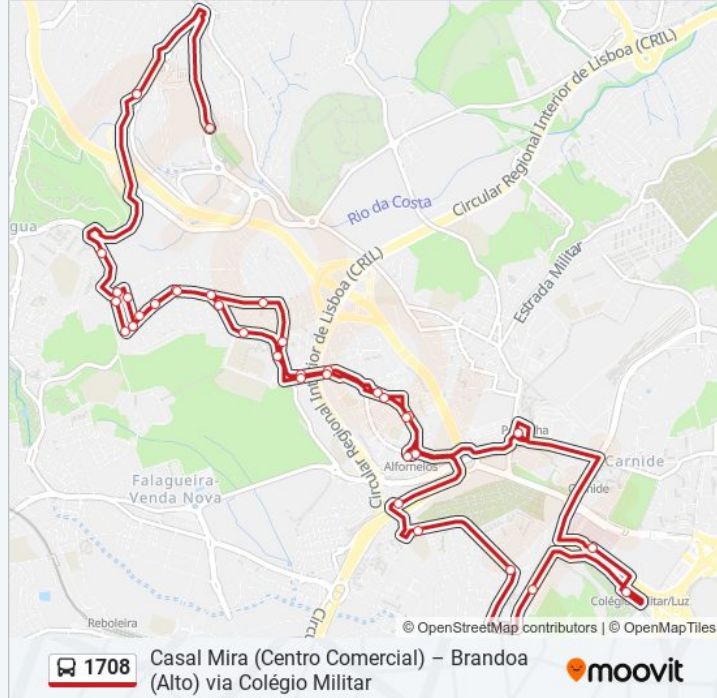

36 paragens

[VER HORÁRIO DA LINHA](#)

Casal da Mira (Centro Comercial) P5
Pça Maria Brown
Acesso Brandoa / C S Brás (C Futebol)
Brandoa (Alto)
R Joaquim Tim Tim Sitima 1
Av Liberdade Fte 96
R Liberdade (Parque Infantil)
R Liberdade 63
R Luis Vaz Camões 46
R Luiz Vaz Camões (Igreja)
Largo 1º Maio
Av Ruy Luis Gomes (Posto Combust)
Av Ruy Luis Gomes (Alfornelos)
Av Ruy Luis Gomes (Igreja)
R Damião Góis 10
Alfornelos (Metro)
Caliça
R. João Ortigão Ramos
Estr. Arneiros
Benfica (R Pereira Bernardes)

1708 autocarro - Informações**Direção:** Brandoa (Alto)**Paragens:** 36**Duração da viagem:** 32 min**Resumo da linha:**

Qta. Granja - Av. Uruguai

Colégio Militar (Metro) P6

Hosp. Luz

Pontinha (Metro) P11

Prç Teófilo Braga (Alfornelos Metro)

R Damião Góis 10

Av Ruy Luis Gomes (Igreja)

Av Ruy Luis Gomes (Alfornelos)

Av Ruy Luis Gomes (Posto Combust)

Brandoa (Largo)

R Liberdade 20A (Igreja Evangélica)

R Liberdade 54

R Liberdade (X) R Tomás Kim

R Liberdade (Escola)

R M^a Amália Vaz Carvalho 23 (Escola)

Brandoa (Alto)

Os horários e mapas de rotas de autocarro de(o) 1708 estão disponíveis num PDF off-line em moovitapp.com. Utilize o [App Moovit](#) para ver os horários em tempo real de autocarros, comboios, metro bem como as instruções passo a passo para todos os transportes públicos de(o) Lisboa