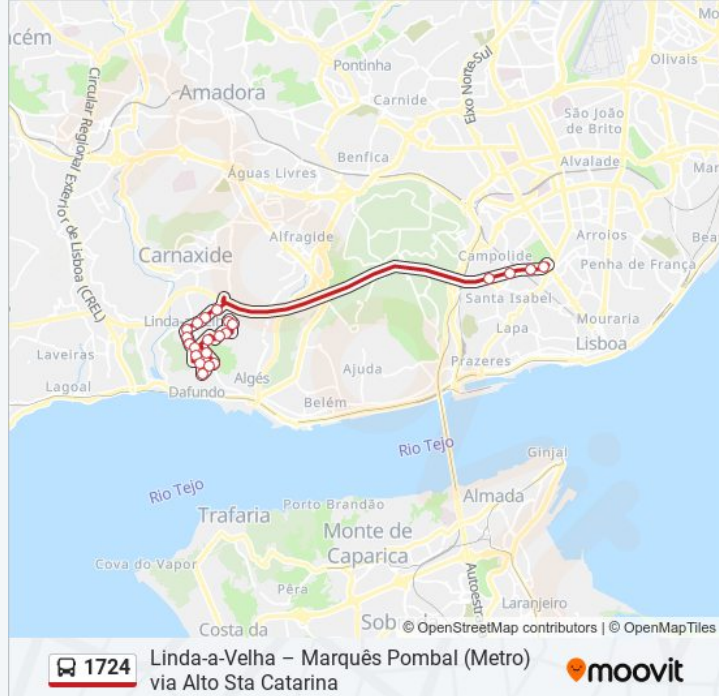

Sentido: Linda-a-velha

22 paragens

[VER HORÁRIO DA LINHA](#)

Marquês de Pombal (Metro) P3

R. Joaquim António Aguiar

Amoreiras

Viaduto Duarte Pacheco

Av 25 de Abril - Central Park

Av 25 de Abril 16

Av 25 de Abril 34

Calçada Chafariz 8

Av D Pedro V 49

Av D Pedro V 25

R Francisco José Vitorino 11

R Luz Soriano 1A

R Manuel Ferreira (Esc Secundária)

1724 autocarro - Informações**Direção:** Linda-a-velha**Paragens:** 22**Duração da viagem:** 27 min**Resumo da linha:**

R Dr Agostinho Campos (C Saúde)

Linda-a-velha

Sentido: Marquês Pombal (Metro)

24 paragens

[VER HORÁRIO DA LINHA](#)

Linda-a-velha

Av Carolina Michaellis (Esc Cond)

R Dr Agostinho Campos (C Saúde)

R Ceuta 33

Av Carolina Michaellis 23

Av Carolina Michaellis 3

R Eng J F Ulrich(x)r D Dom Fernandes