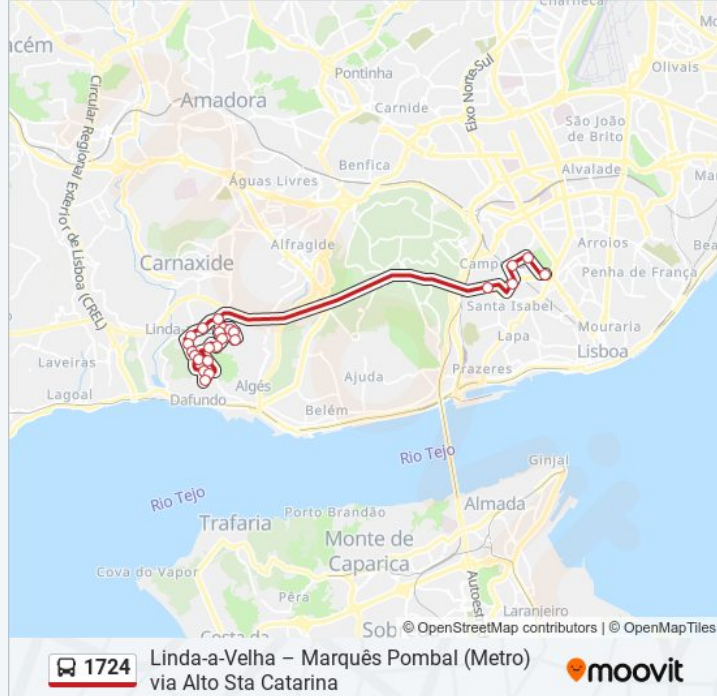

Av 25 de Abril - Central Park

Viaduto Duarte Pacheco

Amoreiras

Campolide

Alameda Edgar Cardoso

Marquês de Pombal (Metro) P3

Os horários e mapas de rotas de autocarro de(o) 1724 estão disponíveis num PDF off-line em moovitapp.com. Utilize o [App Moovit](#) para ver os horários em tempo real de autocarros, comboios, metro bem como as instruções passo a passo para todos os transportes públicos de(o) Lisboa

[Acerca do Moovit](#) • [Soluções MaaS](#) • [Países suportados](#) • [Comunidade Mooviter](#)

© 2024 Moovit - Todos os direitos reservados

Verificar horários d echegada