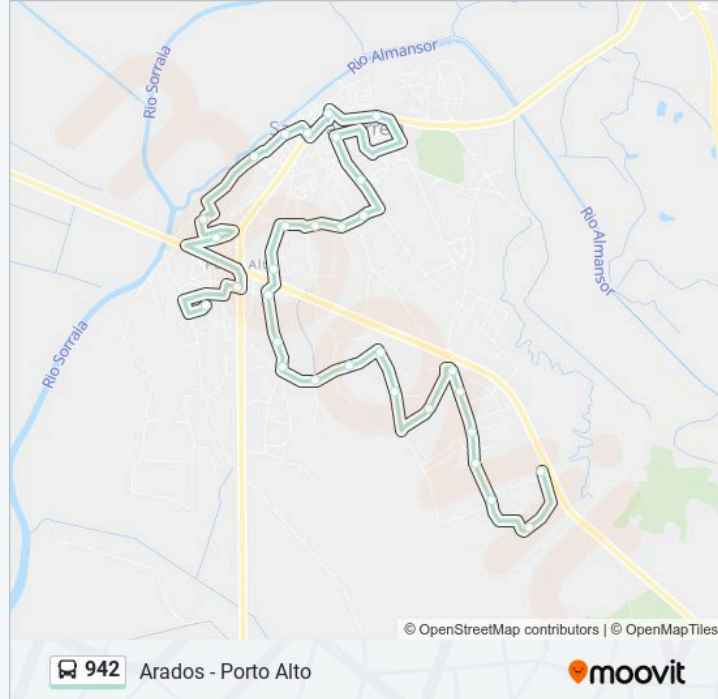

Samora Correia (Carregueira Lote A)

Samora Correia (Miúdos E Companhia)

Samora Correia (Café Além Tejo)

Samora Correia (Pavilhão)

Arneiro Dos Corvos

Samora - Estação

Samora Correia (Junta De Freguesia)

Samora Correia (Escola Da Fonte)

Quinta Dos Gatos

Porto Alto (Parque Infantil)

Porto Alto (Avenida Mário Mendes Delgado)

Porto Alto (Escola Primária)

Porto Alto (Escola Básica 2/3)

Os horários e mapas de rotas de autocarro de(o) 942 estão disponíveis num PDF off-line em moovitapp.com. Utilize o App Moovit para ver os horários em tempo real de autocarros, comboios, metro bem como as instruções passo a passo para todos os transportes públicos de(o) Lisboa

© 2024 Moovit - Todos os direitos reservados