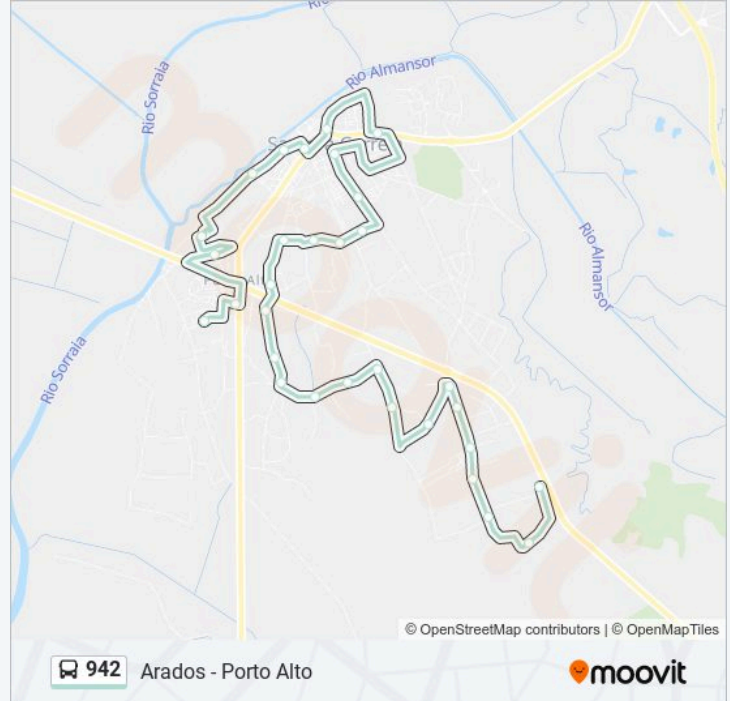

942 autocarro - Informações

Direção: Arados

Paragens: 31

Duração da viagem: 30 min

Resumo da linha:

Porto Alto (Estrada Malhada Dos Carrascos)

Quinta Dos Cedros

Arados (X) Travessa Do Carro Quebrado

Arados (João De Deus)

Arados (Largo São João Baptista)

Arados (X) Nossa Senhora Da Conceição

Arados (X) São João

Arados (X) Companhia Das Lezírias

Arados (Quinta Helpau)

Arados (Estrada Dos Arados)

Sentido: Porto Alto (Escola)

31 paragens

[VER HORÁRIO DA LINHA](#)

Arados (Estrada Dos Arados)

Arados (Quinta Helpau)

Arados (X) Companhia Das Lezírias

Arados (X) São João

Arados (X) Nossa Senhora Da Conceição

Arados (Largo São João Baptista)

Arados (João De Deus)

Arados (X) Travessa Do Carro Quebrado

Quinta Dos Cedros

Porto Alto (Estrada Malhada Dos Carrascos)

Reckitt Benckiser

Estrada Malhada Dos Carrascos N.º 53

Porto Alto (Estrada Das Fontainhas)