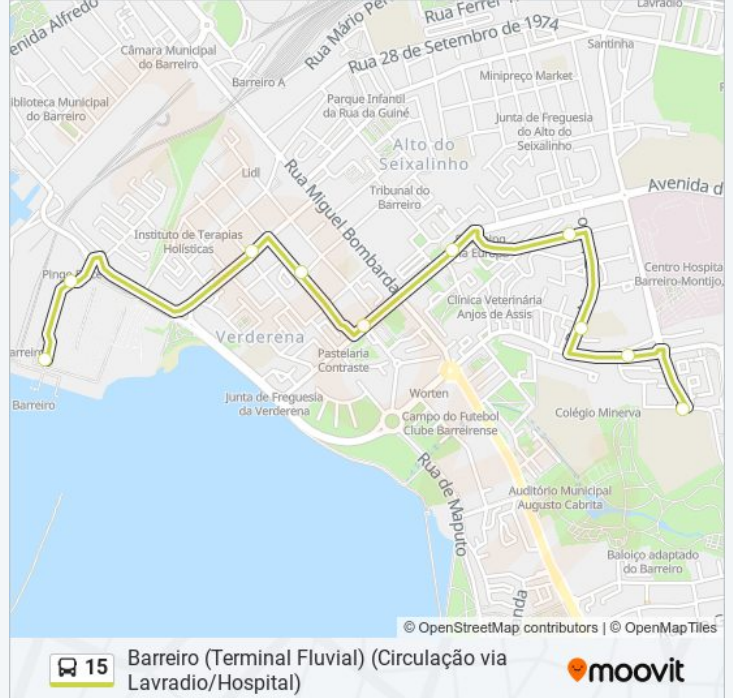

Barreiro (Terminal Fluvial) (Circulação via Lavradio/Hospital)

Obter A Aplicação

A linha 15 (autocarro) - Barreiro (Terminal Fluvial) (Circulação via Lavradio/Hospital) tem 4 rotas. Nos dias de semana, os horários em que está operacional são:

(1) Barreiro (Terminal): 06:00 - 07:58(2) Barreiro (Terminal) via Hospital: 05:28 - 06:32(3) Barreiro (Terminal) Lavradio/Hospital: 06:32 - 23:55(4) Quinta da Várzea via Lavradio: 17:30 - 23:25

Utilize a aplicação Moovit para encontrar a estação de autocarro (15) perto de si e descubra quando é que vai chegar o próximo autocarro de 15.

Sentido: Barreiro (Terminal)

10 paragens

[VER HORÁRIO DA LINHA](#)

- Esc. Secundária Dos Casquilhos
- R. Calouste Gulbenkian
- R. Nuno Tristão - Paivense
- R. Almeida Garret - R. Nuno Tristão
- Barreiro (Av Bocage) T L P
- Barreiro (Av Bocage 52)
- Avenida Dom Afonso Henriques
- R. 20 De Abril
- Usf Ribeirinha
- Barreiro (Terminal - Descidas)

15 autocarro - Informações

Direção: Barreiro (Terminal)

Paragens: 10

Duração da viagem: 7 min

Resumo da linha:

Sentido: Barreiro (Terminal) via Hospital

17 paragens

[VER HORÁRIO DA LINHA](#)