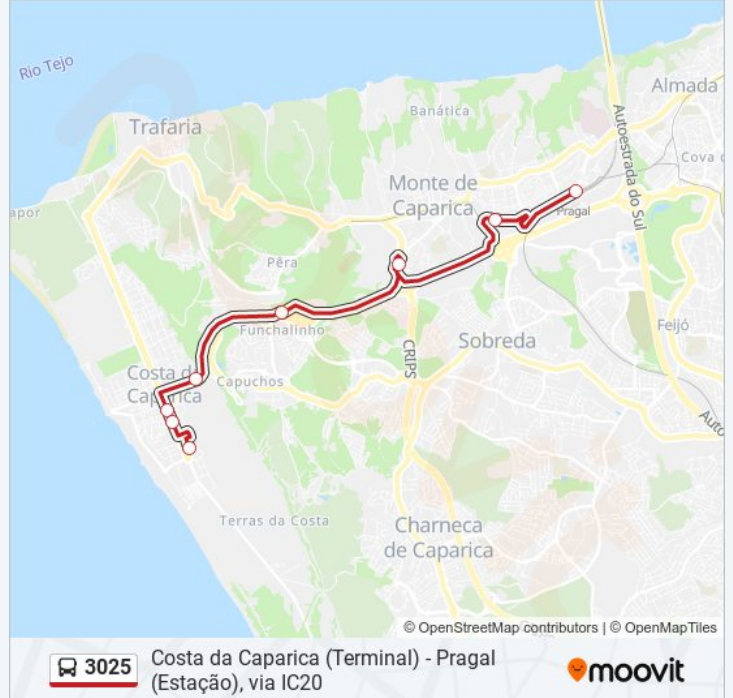

Sentido: Pragal (Estação)

7 paragens

[VER HORÁRIO DA LINHA](#)

COSTA CAPARICA (TORRE DAS ARGOLAS) TER P3

COSTA CAPARICA R DR HORÁCIO S LOURO

COSTA CAPARICA (IC 20) CEMITÉRIO

FUNCHALINHO (NÓ)

MTE CAPARICA AV TORRADO SILVA (ROT)

PRAGAL (AV TORRADO SILVA) ESTAÇÃO

PRAGAL (AV JOSE C PIRES) ESTAÇÃO

3025 autocarro - Horários

Pragal (Estação) - Horário da rota:

Segunda-feira	00:20 - 23:30
Terça-feira	00:10 - 23:30
Quarta-feira	00:10 - 23:30
Quinta-feira	00:10 - 23:30
Sexta-feira	00:10 - 23:30
Sábado	00:10 - 23:20
Domingo	00:20 - 23:20

3025 autocarro - Informações

Direção: Pragal (Estação)

Paragens: 7

Duração da viagem: 15 min

Resumo da linha: