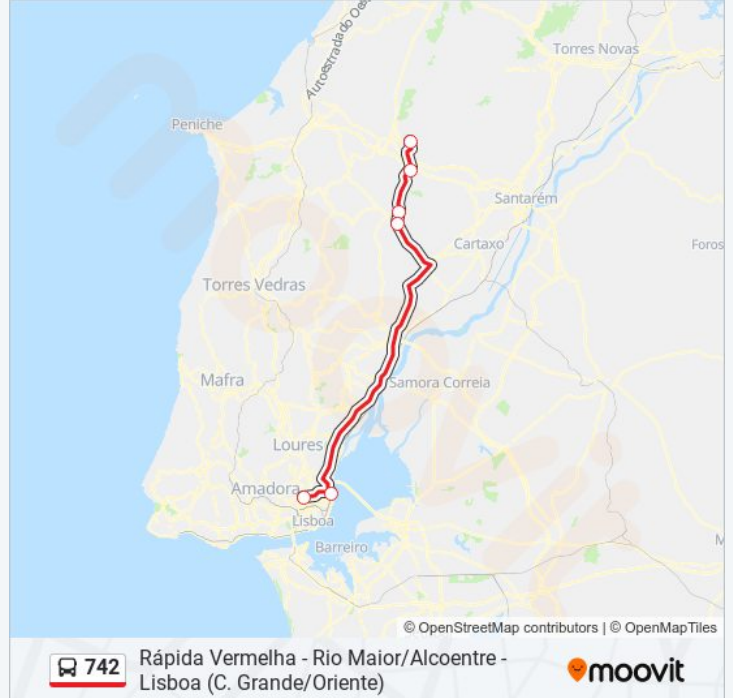

 **742****Rápida Vermelha - Rio Maior/Alcoentre - Lisboa (C. Grande/Oriente)**[Obter A Aplicação](#)

A linha 742 (autocarro) - Rápida Vermelha - Rio Maior/Alcoentre - Lisboa (C. Grande/Oriente) tem 3 rotas. Nos dias de semana, os horários em que está operacional são:

Sentido: Lisboa (C. Grande)

6 paragens

[VER HORÁRIO DA LINHA](#)

Rio Maior

Asseiceira

Vale De Judeus (X)

Alcoentre

Gare do Oriente 29-C

742 autocarro - Informações**Direção:** Lisboa (C. Grande)**Paragens:** 6**Duração da viagem:** 85 min**Resumo da linha:**

Sentido: Rio Maior

6 paragens

[VER HORÁRIO DA LINHA](#)

Campo Grande (Metro) P33

Gare do Oriente 29-C

742 autocarro - Informações

Direção: Rio Maior

Paragens: 6

Duração da viagem: 85 min

Resumo da linha:

742

Rápida Vermelha - Rio Maior/Alcoentre -
Lisboa (C. Grande/Oriente)

moovit