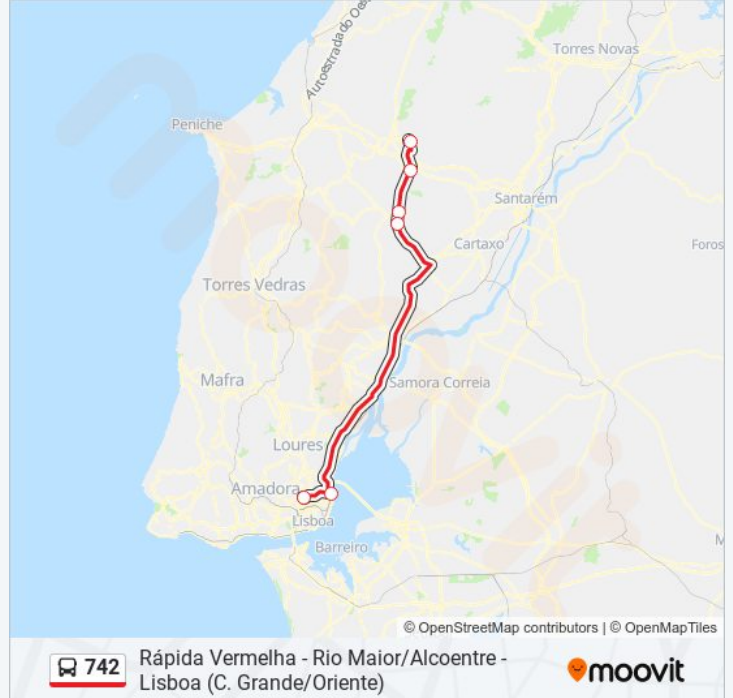

 **742****Rápida Vermelha - Rio Maior/Alcoentre - Lisboa (C. Grande/Oriente)**[Obter A Aplicação](#)

A linha 742 (autocarro) - Rápida Vermelha - Rio Maior/Alcoentre - Lisboa (C. Grande/Oriente) tem 3 rotas. Nos dias de semana, os horários em que está operacional são:

Alcoentre

Vale De Judeus (X)

Asseiceira

Rio Maior

742 autocarro - Horários

Rio Maior - Horário da rota:

Segunda-feira	18:30
Terça-feira	18:30
Quarta-feira	18:30
Quinta-feira	18:30
Sexta-feira	18:30
Sábado	Não Operacional
Domingo	Não Operacional

742 autocarro - Informações

Direção: Rio Maior

Paragens: 6

Duração da viagem: 85 min

Resumo da linha:

742

Rápida Vermelha - Rio Maior/Alcoentre -
Lisboa (C. Grande/Oriente)

moovit