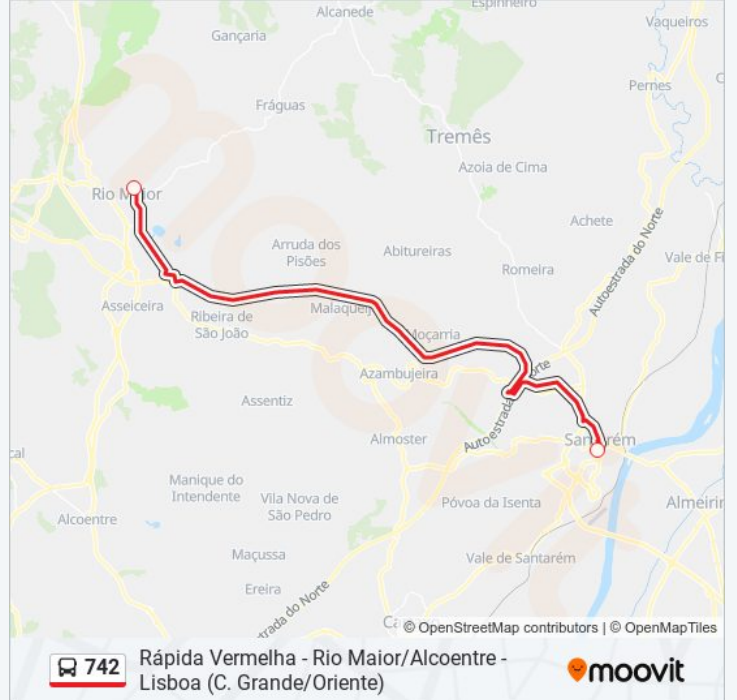

 **742****Rápida Vermelha - Rio Maior/Alcoentre - Lisboa (C. Grande/Oriente)**[Obter A Aplicação](#)

A linha 742 (autocarro) - Rápida Vermelha - Rio Maior/Alcoentre - Lisboa (C. Grande/Oriente) tem 3 rotas. Nos dias de semana, os horários em que está operacional são:

742 autocarro - Informações

Direção: Rio Maior

Paragens: 6

Duração da viagem: 85 min

Resumo da linha:

742

Rápida Vermelha - Rio Maior/Alcoentre -
Lisboa (C. Grande/Oriente)

moovit

Sentido: Santarem

2 paragens

[VER HORÁRIO DA LINHA](#)

Rio Maior

Santarém - Terminal

742 autocarro - Horários

Santarém - Horário da rota:

Segunda-feira	08:20
Terça-feira	08:20
Quarta-feira	08:20
Quinta-feira	08:20
Sexta-feira	08:20
Sábado	Não Operacional
Domingo	Não Operacional

742 autocarro - Informações

Direção: Santarem

Paragens: 2

Duração da viagem: 30 min

Resumo da linha:

Os horários e mapas de rotas de autocarro de(o) 742 estão disponíveis num PDF off-line em moovitapp.com. Utilize o App Moovit para ver os horários em tempo real de autocarros, comboios, metro bem como as instruções passo a passo para todos os transportes públicos de(o) Lisboa