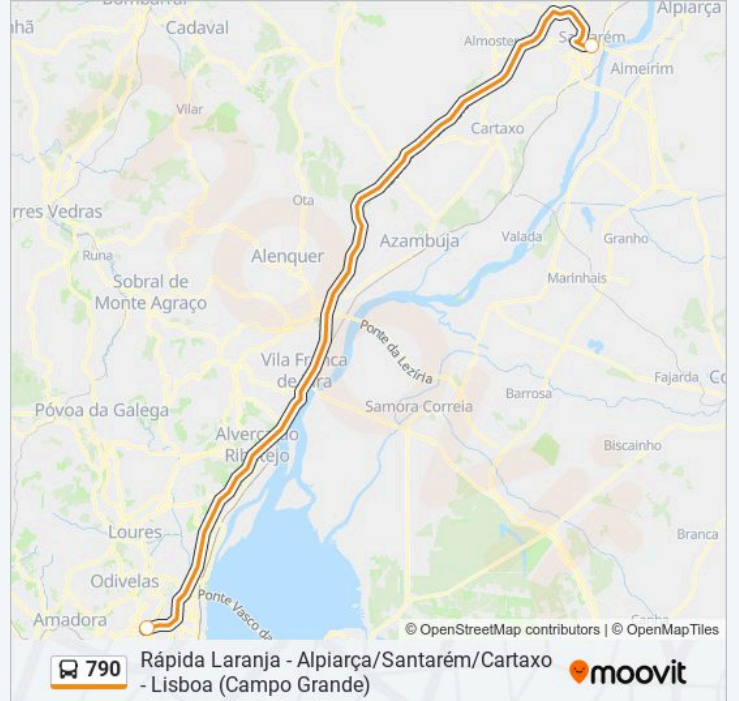

790 autocarro - Informações

Direção: Santarém

Paragens: 2

Duração da viagem: 60 min

Resumo da linha:

Os horários e mapas de rotas de autocarro de(o) 790 estão disponíveis num PDF off-line em moovitapp.com. Utilize o App Moovit para ver os horários em tempo real de autocarros, comboios, metro bem como as instruções passo a passo para todos os transportes públicos de(o) Lisboa