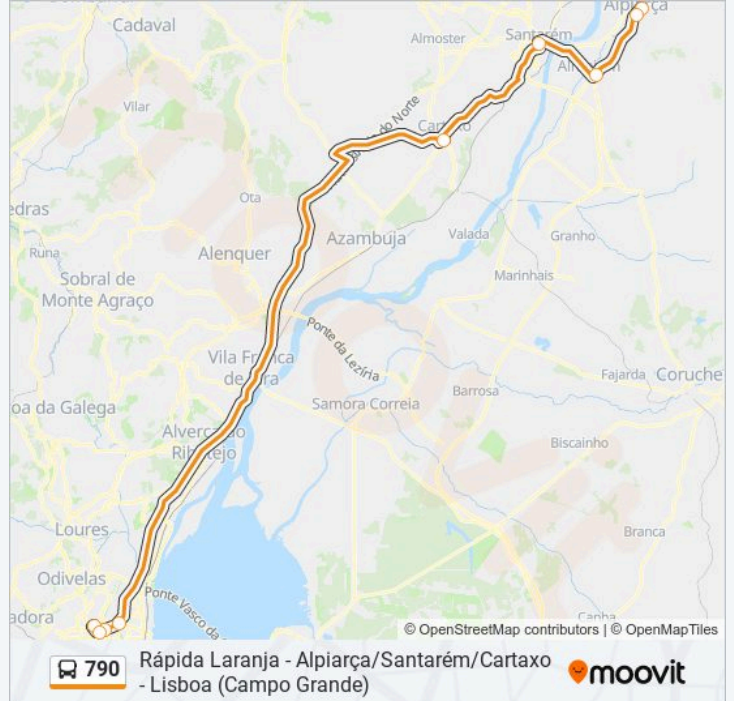

790 autocarro - Horários

Alpiarça (via Cartaxo) - Horário da rota:

Segunda-feira	20:15
Terça-feira	20:15
Quarta-feira	20:15
Quinta-feira	20:15
Sexta-feira	20:15
Sábado	Não Operacional
Domingo	Não Operacional

790 autocarro - Informações

Direção: Alpiarça (via Cartaxo)

Paragens: 9

Duração da viagem: 95 min

Resumo da linha:

Sentido: Chamusca (via Cartaxo)

11 paragens

[VER HORÁRIO DA LINHA](#)