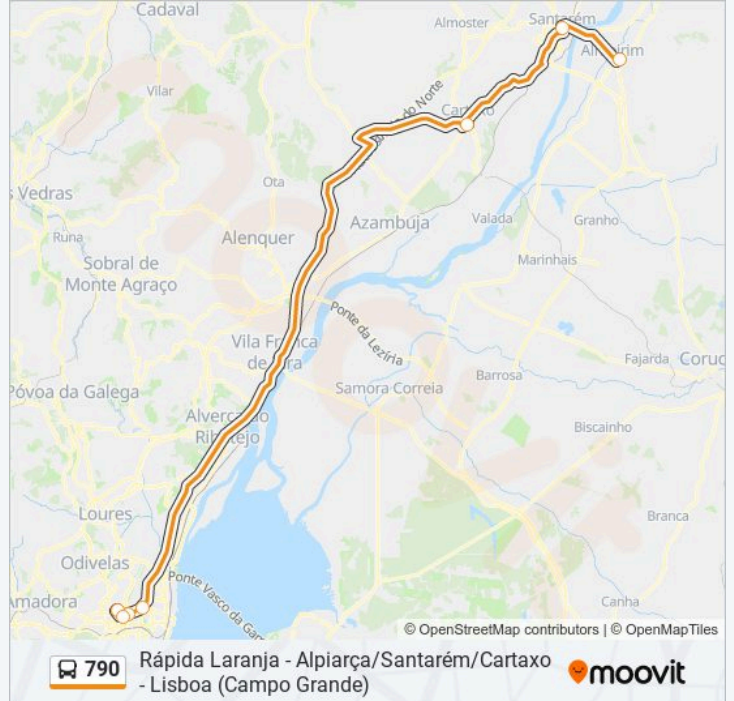

Utilize a aplicação Moovit para encontrar a estação de autocarro (790) perto de si e descubra quando é que vai chegar o próximo autocarro de 790.

Sentido: Almeirim (via Cartaxo)

7 paragens

[VER HORÁRIO DA LINHA](#)

Direção: Almeirim (via Cartaxo)

Paragens: 7

Duração da viagem: 100 min

Resumo da linha:

Sentido: Alpiarça (via Cartaxo)

9 paragens

[VER HORÁRIO DA LINHA](#)

Campo Grande (Metro) P33