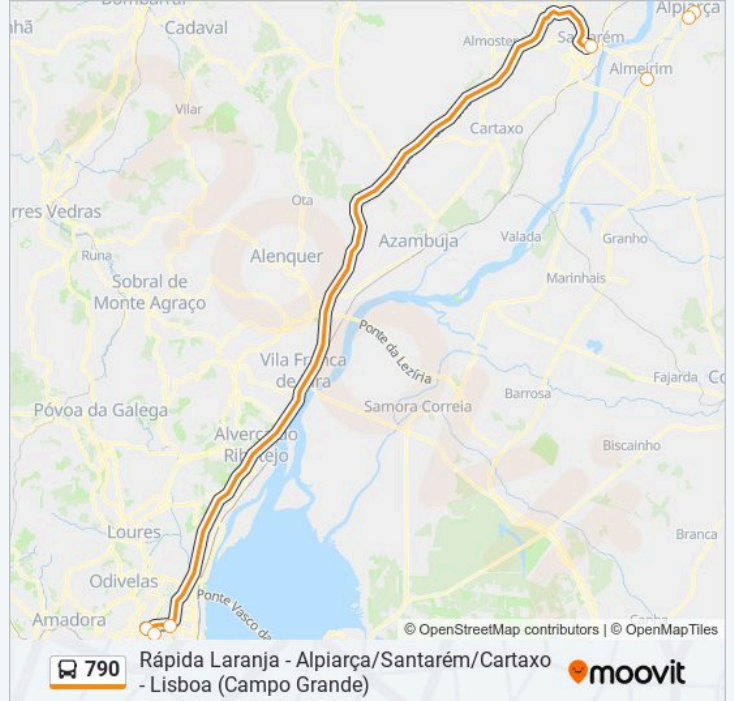

790 autocarro - Informações

Direção: Lisboa (C. Grande)

Paragens: 9

Duração da viagem: 60 min

Resumo da linha:

Sentido: Lisboa (C. Grande) (via Cartaxo)

8 paragens

[VER HORÁRIO DA LINHA](#)