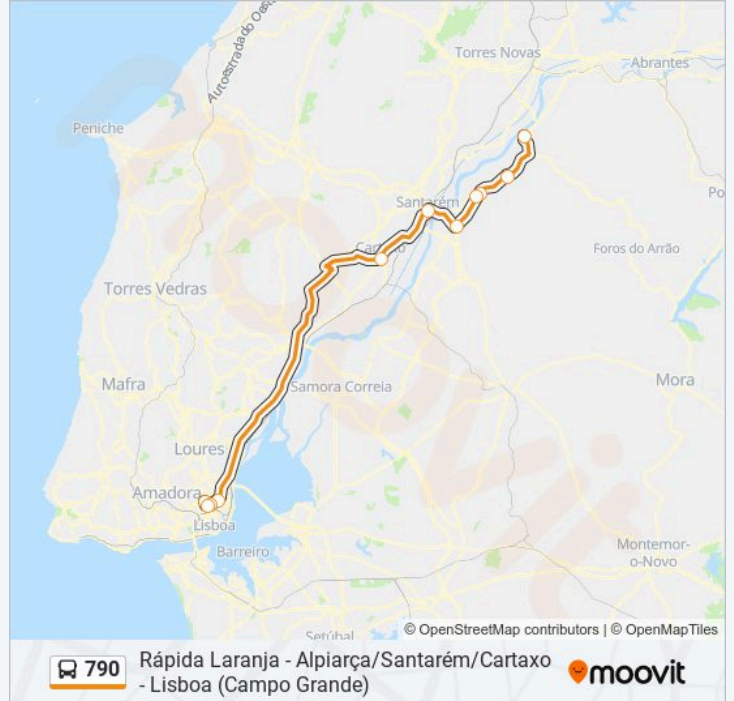

790 autocarro - Informações

Direção: Chamusca (via Cartaxo)

Paragens: 11

Duração da viagem: 115 min

Resumo da linha:

Sentido: Lisboa (C. Grande)

9 paragens

[VER HORÁRIO DA LINHA](#)