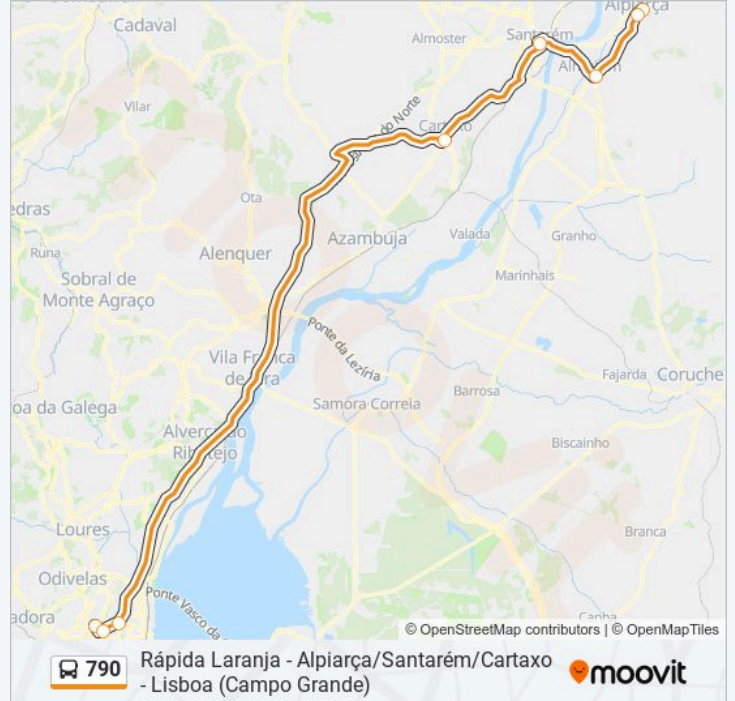

790 autocarro - Informações

Direção: Lisboa (C. Grande) (via Cartaxo)

Paragens: 8

Duração da viagem: 100 min

Resumo da linha:

Sentido: Santarém

2 paragens

[VER HORÁRIO DA LINHA](#)