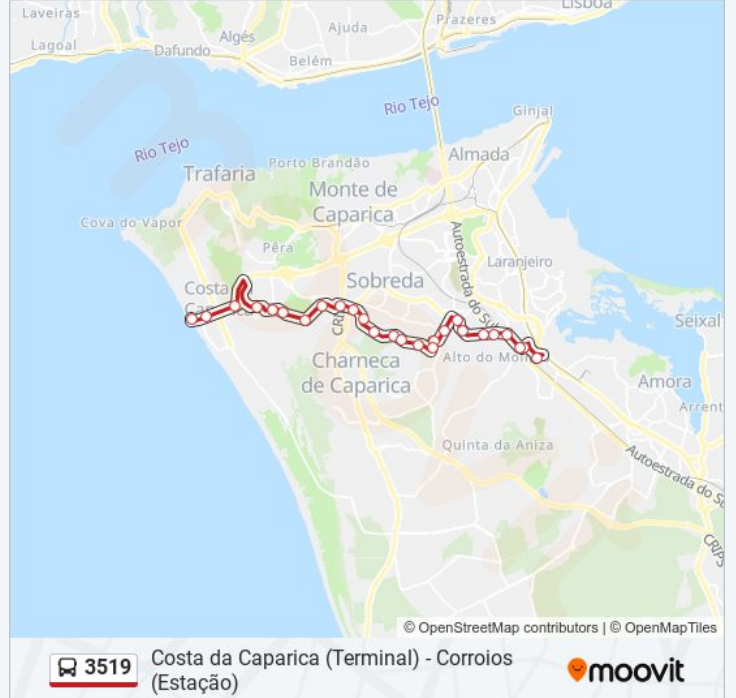

3519

Costa da Caparica (Terminal) - Corroios (Estação)

Obter A Aplicação

A linha 3519 (autocarro) - Costa da Caparica (Terminal) - Corroios (Estação) tem 2 rotas. Nos dias de semana, os horários em que está operacional são:

(1) Corroios (Estação): 11:45 - 19:10 (2) Costa da Caparica (Terminal): 08:30 - 17:30

Utilize a aplicação Moovit para encontrar a estação de autocarro (3519) perto de si e descubra quando é que vai chegar o próximo autocarro de 3519.

3519 autocarro - Informações

Direção: Costa da Caparica (Terminal)

Paragens: 26

Duração da viagem: 35 min

Resumo da linha:

LAZARIM EN10-1 (X) COSTA (CAMPO FLORES)

LAZARIM PILOTOS EN10-1 (R BART DIAS)

VILA NOVA CAPARICA (EN 10-1 601) CENTRO

ESTRELINHA (EN10-1 674) QTA ESTRELINHA

STO ANTÓNIO CAPUCHOS (EN10-1) 703

CAPUCHOS (EN10-1) 738 (ROTUNDA)

COSTA CAPARICA (IC 20) CEMITÉRIO

AV 1º DE MAIO 19

Costa da Caparica (Terminal) P3

Os horários e mapas de rotas de autocarro de(o) 3519 estão disponíveis num PDF off-line em moovitapp.com. Utilize o [App Moovit](#) para ver os horários em tempo real de autocarros, comboios, metro bem como as instruções passo a passo para todos os transportes públicos de(o) Lisboa