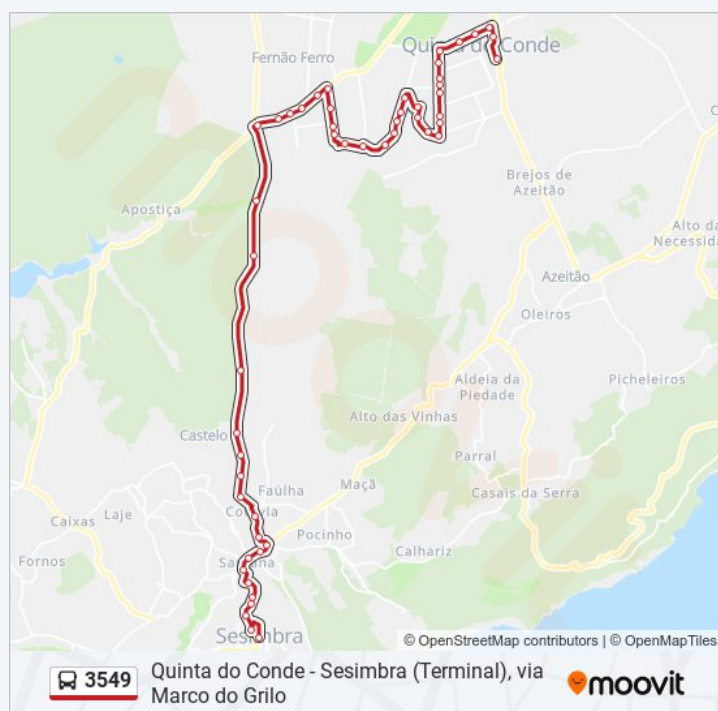

Domingo

08:15 - 14:45

3549 autocarro - Informações

Direção: Sesimbra (Terminal) (Via Sampaio)

Paragens: 51

Duração da viagem: 55 min

Resumo da linha:

EN 378 - APOSTIÇA