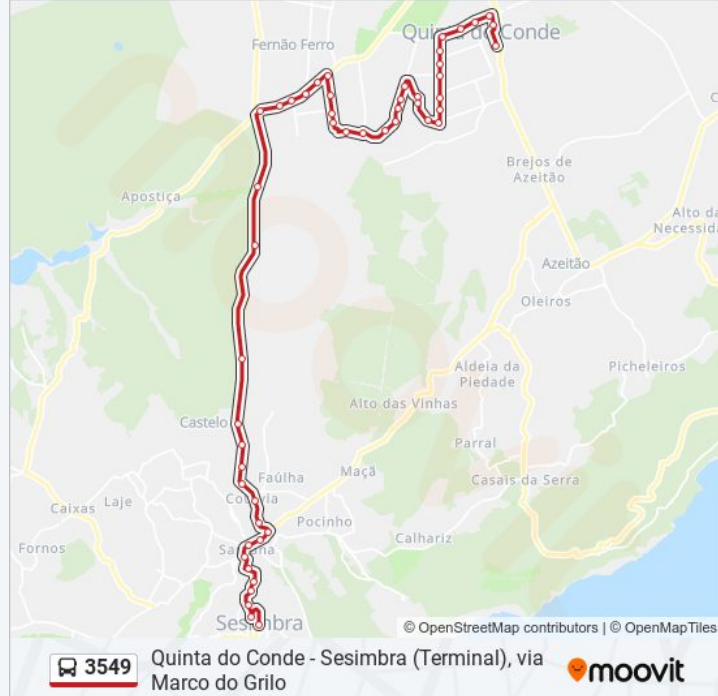

CASAL SAPO (AV 10 JUNHO 962)

CASAL SAPO (AV 10 JUNHO (X) R JUVENTUDE)

CASAL SAPO (AV 10 JUNHO) SUPERMERCADO

CASAL SAPO (AV 10 JUNHO) RESTAURANTE

FONTAÍNHAS (AV F ARMADAS (X) AV 10 JUNHO)

FONTAÍNHAS (AV F ARMADAS) PAV DESPORTIVO

FONTAÍNHAS (AV FORÇAS ARMADAS 33)

FONTAÍNHAS (AV F ARMADAS) FÁB MÁRMORES

FONTAÍNHAS (LARGO 25 ABRIL)

FONTAÍNHAS (R LIBERDADE) PARQ CAMPISMO

PINHAL GENER R JOANA VAZ (X) R F MAGAL

PINHAL GENERAL (AV 5 OUTUBRO) ROTUNDA

PINHAL GENERAL AV 5 OUTUBRO

AV 5 OUTUBRO (X) R J SARMENTO

PINHAL GENERAL (ROTUNDA) AV 25 OUT 4325

R JOÃO LEMOS (ASSOC AMI PINHAL GENERAL)

PINHAL GENERAL (R FRANC ANT ALMEID 2374)

P GENERAL (R R LEITÃO (X) AV ALM REIS)

R DA BELA VISTA

QTA CONDE (AV LIBERDADE 1681)

QTA CONDE (AV LIBERDADE 1659)

AV^a LIBERDADE 1931 - ROTUNDA

QTA CONDE (AV LIBERDADE 35)

QTA CONDE (AV LIBERDADE) FARMÁCIA

AV^a PRINCIPAL - RESTAURANTE

QTA CONDE (AV PRINCIPAL 2594)

QTA CONDE (AV PRINCIPAL 1178)

QTA CONDE (AV PRINCIPAL 26C)

R GLÓRIA - CORREIOS

QTA CONDE (R NORTON MATOS) PARQUE

Sentido: Sesimbra (Terminal) (Via Sampaio)

51 paragens

[VER HORÁRIO DA LINHA](#)

3549 autocarro - Horários

Sesimbra (Terminal) (Via Sampaio) - Horário da rota: