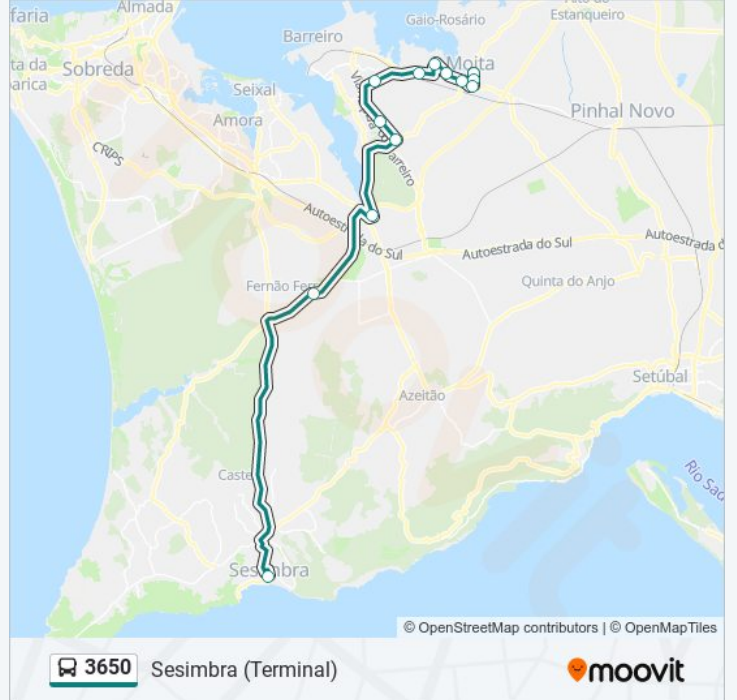

3650

Moita

Obter A Aplicação

A linha 3650 (autocarro) - Moita tem 2 rotas. Nos dias de semana, os horários em que está operacional são:

(1) Moita: 09:30 - 18:30(2) Sesimbra (Terminal): 08:00 - 15:30

Utilize a aplicação Moovit para encontrar a estação de autocarro (3650) perto de si e descubra quando é que vai chegar o próximo autocarro de 3650.

Direção: Sesimbra (Terminal)

Paragens: 13

Duração da viagem: 70 min

Resumo da linha:

Os horários e mapas de rotas de autocarro de(o) 3650 estão disponíveis num PDF off-line em moovitapp.com. Utilize o App Moovit para ver os horários em tempo real de autocarros, comboios, metro bem como as instruções passo a passo para todos os transportes públicos de(o) Lisboa