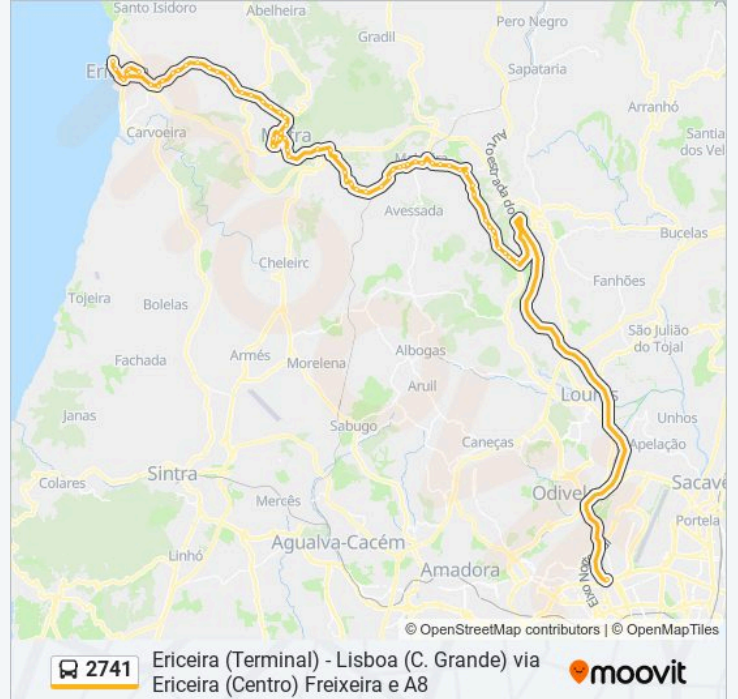

Malveira (Cemitério)

R Casal Novo 2 (X) Abrunheira

En 116 (X) Quinta Alto Serrado

En 116 (X) Pousal

En 116 (X) Apeadeiro

En 116 (X) R S Miguel

R Mov Forças Armadas 61 (Alcainça)

R Mov Forças Armadas 83 (Alcainça)

Alcainça (X) R Lagoa

En 116 (X) Portagem A21

R Dom João V 51 (Rotunda)

Pq Intermodal Alto da Vela

Av forças Armadas 8

Av 25 Abril (X) Av Eng Duarte Pacheco

Av 1 De Maio (X) R Olivença

Complexo Cultural Quinta Raposa

Maфра (Terminal) P5

Av 25 Abril (X) R Caminho Pinheiro

R Luís De Camões 38

R Da Quinta (X) R Coronel Calado

En 116 (X) R do Moinho

En 116 (X) R do Meio

En 116 (X) R dos Oleiros (Mougueta)

En 116 (X) R Torre Bela

En 116 (X) (Cemitério)

En 116 39 (Sobreiro)

En 116 (X) R das Formigas

En 116 (X) R da Capeça

En 116 (X) Estr Velha

En 116 (X) Estr Sto Isidoro

En 116 (X) R Vale 4

En 116 2 (Pinhal Frades)