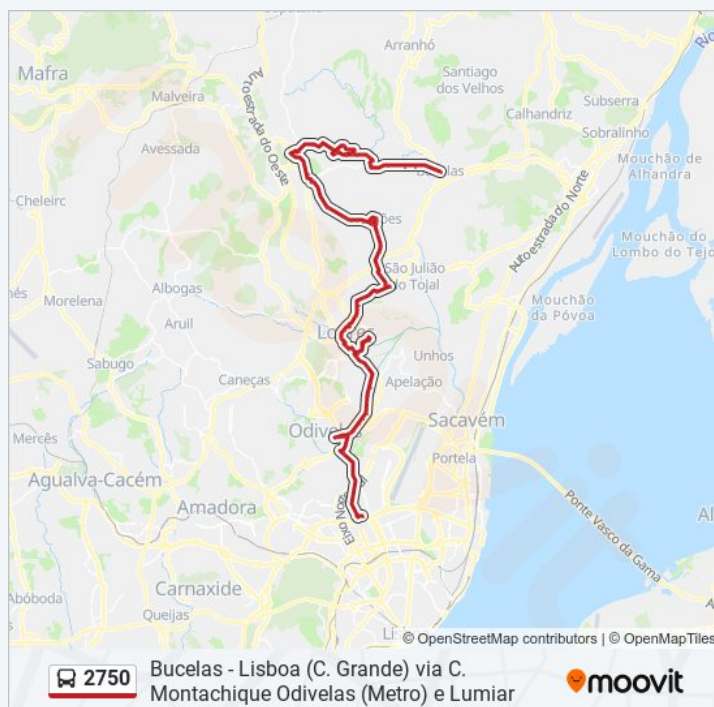

Sentido: CPO GRANDE

90 paragens

[VER HORÁRIO DA LINHA](#)

Bucelas

R Mal Carmona 11 (Sobral (X) Bucelas)

R Marechal Carmona 13 (Bucelas)

R Marechal Carmona 34 (Bucelas)

R Marechal Carmona 52 (Bucelas)

En 116 (X) Caminho Do Picoto

R Agostinho José Silva (P Combustível)

R Agostinho José Silva (X) Estr Ribas

Freixial (Centro)

Freixial (X) R Alves Redol

R República 56 (Qta Bela Vista)

R República 8 (Chamboeira)

R República 30 (Chamboeira)

R República 35 (Chamboeira)

R República 49 (Chamboeira)

R República (X) R Combatentes

Chamboeira (R Combatentes Fte 9)

Rua Da Fonte (Rua Da Carreirinha)

Rua Da Fonte (Tv Do União)

Rua Da Fonte (Rua Da Liberdade)

R República 35 (Chamboeira)

R República 49 (Chamboeira)

R República (X) R Combatentes

R República 103 (Chamboeira)

R República 118 (Chamboeira)

EN 116 (X) Casais Serra

Vale S Gião (X)

Vale São Gião (Norte)

R 1º de Maio 21 (Cabeço Montachique)

2750 autocarro - Horários

CPO GRANDE - Horário da rota:

Segunda-feira	05:15 - 23:20
Terça-feira	05:15 - 23:20
Quarta-feira	05:15 - 23:20
Quinta-feira	05:15 - 23:20
Sexta-feira	05:15 - 23:20
Sábado	05:15 - 23:10
Domingo	05:15 - 23:10

2750 autocarro - Informações

Direção: CPO GRANDE

Paragens: 90

Duração da viagem: 82 min

Resumo da linha: