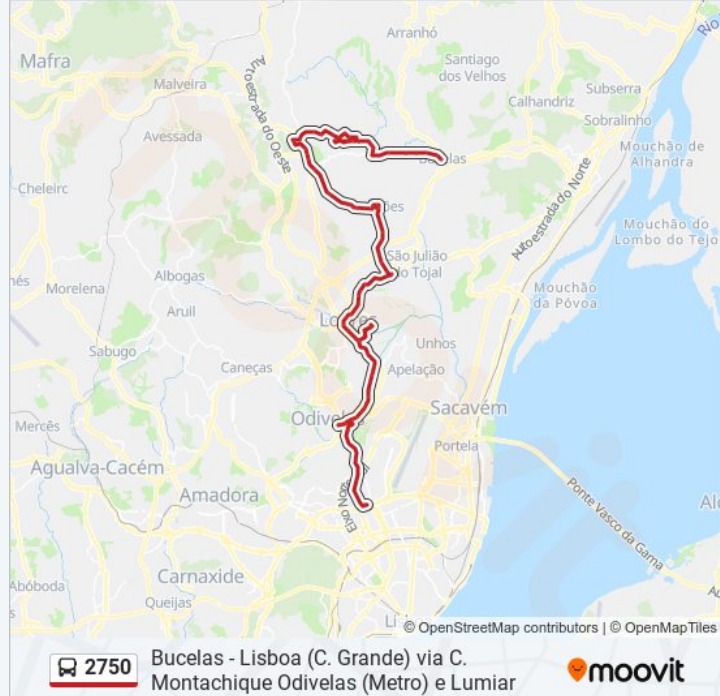

R República (Palácio Justiça)

R Alfredo Duarte Pinto (P Combustível)

Av Descobertas (C Comercial)

R Alfredo Duarte Pinto (P Combustível)

R República 14 (Escola)

R República 76 (Câmara)

En 115 (x) R Horta Ponte

En 115 (Supermercado)

R Funchal 77 (Qta Sacouto)

Infantado (X) Via Rápida

En 115 49 (Qta Nova S Roque)

S Roque (X) A Das Lebres

R S Roque 38

Zambujeiro (X)

Sto Antão Tojal (Estr Pinteus)

Sto Antão Tojal (Posto Médico)

Pinteus (X) Manjoeira

Estrada Pinteus (Grupo Empresarial)

Pinteus (R Alexandre Herculano)

Pinteus (R Humb Delgado 2)

Pinteus (Placa)

Estrada Fanhões (Matadouro)

Fanhões (Quiosque)

R Artur Domingos Simões 1 (Fanhões)

Largo Igreja (Fanhões)

R Monte Esperança 38 (Fanhões)

Fanhões (R Bela Vista 26)

Monte Esperança

R Luis Camões 3 (Casainhos)

Casainhos (R Luís Camões 44)

Casainhos (R João Simões Castelo 26)

Casainhos (R 1º Maio 20)

Casainhos (R 25 Abril) Cpo Futebol