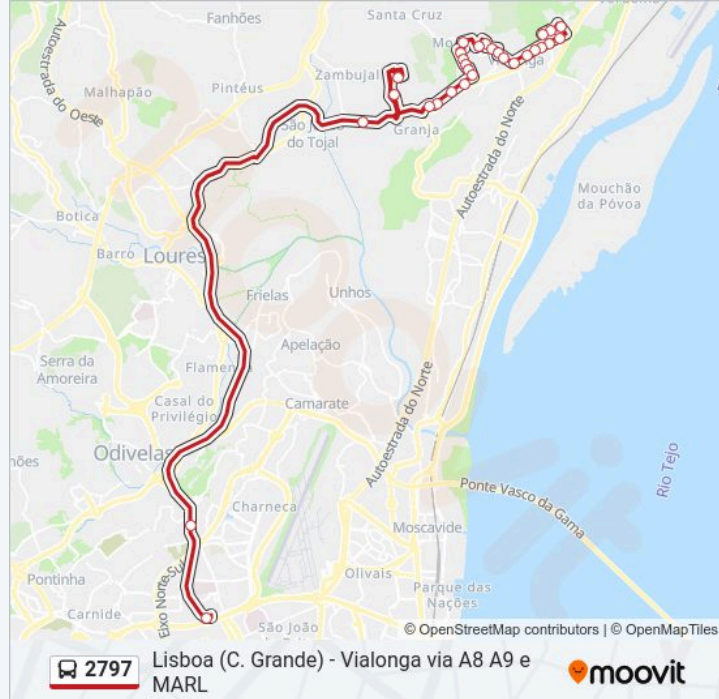

 **2797**

Lisboa (C. Grande) - Vialonga via A8 A9 e MARL

Obter A Aplicação

A linha 2797 (autocarro) - Lisboa (C. Grande) - Vialonga via A8 A9 e MARL tem 2 rotas. Nos dias de semana, os horários em que está operacional são:

2797 autocarro - Informações

Direção: Campo Grande

Paragens: 28

Duração da viagem: 50 min

Resumo da linha:

Fonte Sto António (Morgado)

Estr Alpriate (X) R Coronel Lobo Costa

R Movimento Forças Armadas 1

Direção: Vialonga

Paragens: 29

Duração da viagem: 50 min

Resumo da linha:

Av S Pereira Gomes (X) Estr Olival Fora

R 28 Setembro 39 (Vialonga)

R Prof Egas Moniz 6 (Vialonga)

R Prof Egas Moniz 65 (Vialonga)

R Egas Moniz (X) R João Deus

R 1 Maio 48 (Escola)

R 1 Maio 123 (Cabo Vialonga)

R 1 Maio 15 (Cabo Vialonga)

R Olival Santo (X) B Sol Nascente

R Miguel Torga (Qta Maranhota)

R Cap Salgueiro Maia (Qta Maranhota)