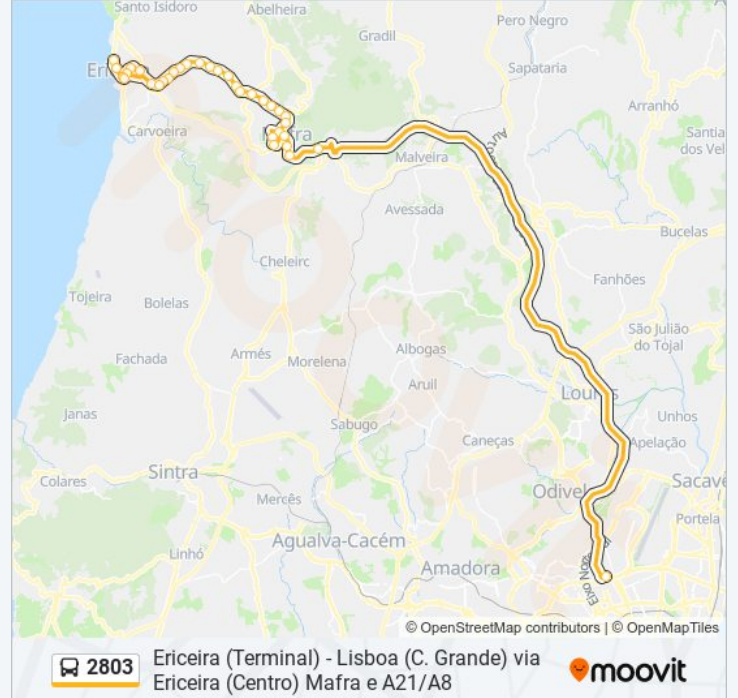

En 116 (X) R Vale 4

En 116 (X) Estr Sto Isidoro

En 116 (X) Prct Batalha

En 116 (X) R da Capeça

En 116 (X) R das Formigas

En 116 (X) Tv S Sebastião

En 116 (Parque Campismo)

En 116 (X) R Torre Bela

En 116 (X) R dos Oleiros (Mougueta)

En 116 (X) R do Meio

En 116 (X) R do Moinho

R Da Quinta (X) R Coronel Calado

R Luís De Camões 38

R Prof Guilherme de Assunção 22

Mafra (Terminal) P1

Complexo Cultural Quinta Raposa

Av 25 Abril (X) Av Eng Duarte Pacheco

Terreiro D João V (Palacio)

Pq Intermodal Alto da Vela

R Dom João V 51 (Rotunda)

Campo Grande (Desembarque Norte)

Os horários e mapas de rotas de autocarro de(o) 2803 estão disponíveis num PDF off-line em moovitapp.com. Utilize o [App Moovit](#) para ver os horários em tempo real de autocarros, comboios, metro bem como as instruções passo a passo para todos os transportes públicos de(o) Lisboa

[Acerca do Moovit](#) • [Soluções MaaS](#) • [Países suportados](#) • [Comunidade Mooviter](#)

© 2024 Moovit - Todos os direitos reservados

Verificar horários d chegada