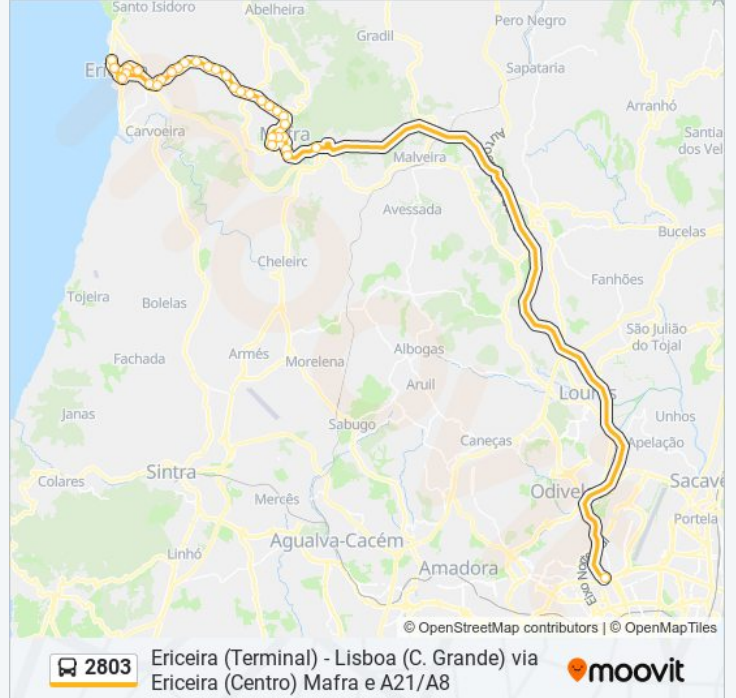

2803 autocarro - Horários

Ericeira (Terminal) - Horário da rota:

Segunda-feira	20:40
Terça-feira	20:40
Quarta-feira	20:40
Quinta-feira	20:40
Sexta-feira	20:40
Sábado	19:00
Domingo	18:20 - 19:00

2803 autocarro - Informações**Direção:** Ericeira (Terminal)**Paragens:** 35**Duração da viagem:** 59 min**Resumo da linha:**

Av São Sebastião (Lgo Pocinhos)

En 247 (B Pescadores)

Av São Sebastião (Lgo Pocinhos)

En 247 (X) En 116 (Rotunda)

R Do Mirante

R Rego (Escola)

Ericeira (Terminal Rodoviário) P1

Sentido: Lisboa (C. Grande)

35 paragens

[VER HORÁRIO DA LINHA](#)

Ericeira (Terminal Rodoviário) P1

R Rego (Escola)

R Do Mirante

Ericeira (X) Estr De Mafra

Av São Sebastião (Lgo Pocinhos)

En 247 (B Pescadores)