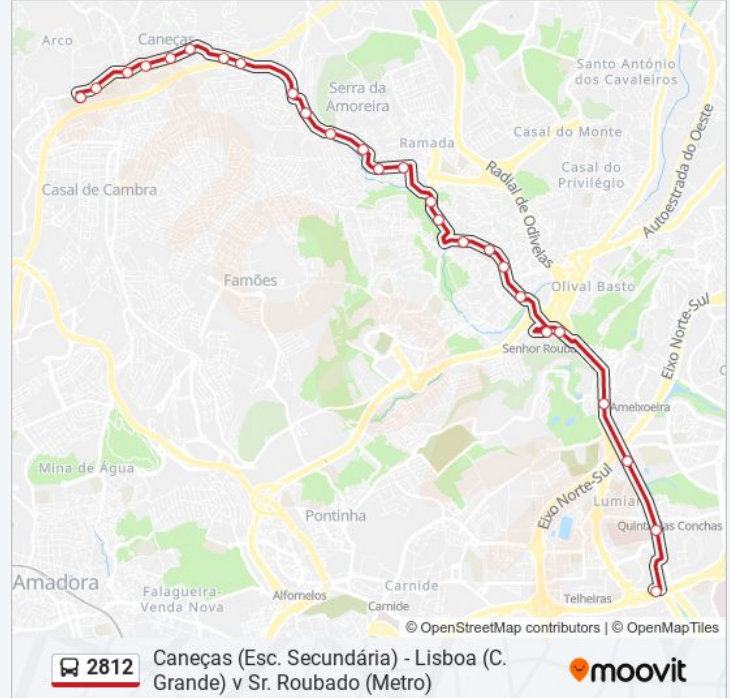

2812 autocarro - Informações**Direção:** Campo Grande**Paragens:** 26**Duração da viagem:** 40 min**Resumo da linha:**

Senhor Roubado (Metro) P2

Sr Roubado

Cç. Carriche / Estr. Militar

Lumiar

Hosp. Pulido Valente

Campo Grande (Desembarque Sul)

 2812 Caneças (Esc. Secundária) - Lisboa (C. Grande) v Sr. Roubado (Metro) 

Sentido: Caneças

29 paragens

[VER HORÁRIO DA LINHA](#)

Campo Grande (Metro) P7

Hosp. Pulido Valente

2812 autocarro - Informações

Direção: Caneças

Paragens: 29

Duração da viagem: 40 min

Resumo da linha:

R Alm Gago Coutinho (P Combustível)

R Alm Gago Coutinho 106 (Ponte Bica)

R Luís Camões (Ponte Bica)