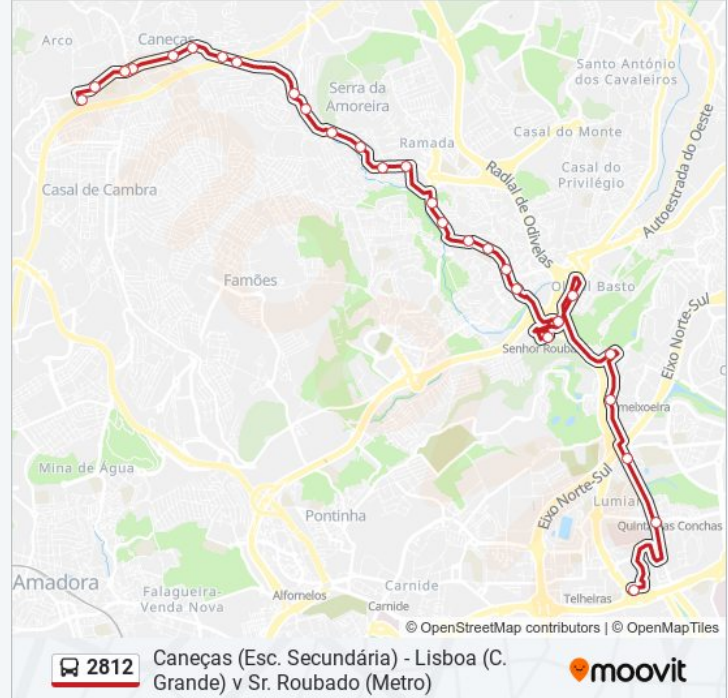

R Alm Gago Coutinho (P Combustível)

R Alm Gago Coutinho 106 (Ponte Bica)

R Luís Camões (Ponte Bica)

R Luís Camões (X) R Mª Ant S Rebelo

R República 4

R República 40

R República (X) Lugar D'Além

Pça Dr Manuel de Arriaga 18

Lgo Vieira Caldas (Casa Cultura)

R Major Rosa Bastos (Supermercado)

Caneças (Escola)

Os horários e mapas de rotas de autocarro de(o) 2812 estão disponíveis num PDF off-line em moovitapp.com. Utilize o [App Moovit](https://moovitapp.com) para ver os horários em tempo real de autocarros, comboios, metro bem como as instruções passo a passo para todos os transportes públicos de(o) Lisboa

[Acerca do Moovit](#) • [Soluções MaaS](#) • [Países suportados](#) • [Comunidade Mooviter](#)

© 2024 Moovit - Todos os direitos reservados

Verificar horários d e chegada