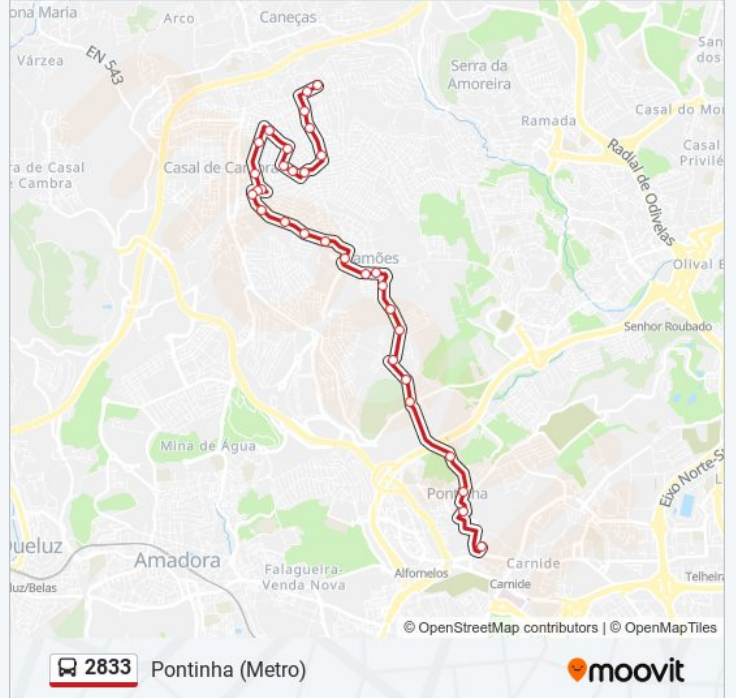

Alameda Silva Porto (Supermercado)

Av Fte Luminosa (X) R Felic Ant Carvalho

2833 autocarro - Horários

Pontinha (Metro) - Horário da rota:

Segunda-feira	20:25
Terça-feira	20:25
Quarta-feira	20:25
Quinta-feira	20:25
Sexta-feira	20:25
Sábado	06:30
Domingo	06:30

2833 autocarro - Informações**Direção:** Pontinha (Metro)**Paragens:** 32**Duração da viagem:** 20 min**Resumo da linha:**

Av Fonte Luminosa (Rotunda)
R Major João Luís Moura 156
R Major João Luís Moura (P Combustível)
R Major João Luís Moura 12
R Major João Luís Moura 224
R Major João Luís Moura (Campo Futebol)
R Major João Luís Moura
R P Álvares Cabral (Escola Agrícola)
Pça Luís Camões (PSP)
R Sto André (Pontinha)
Pontinha (Metro) P2