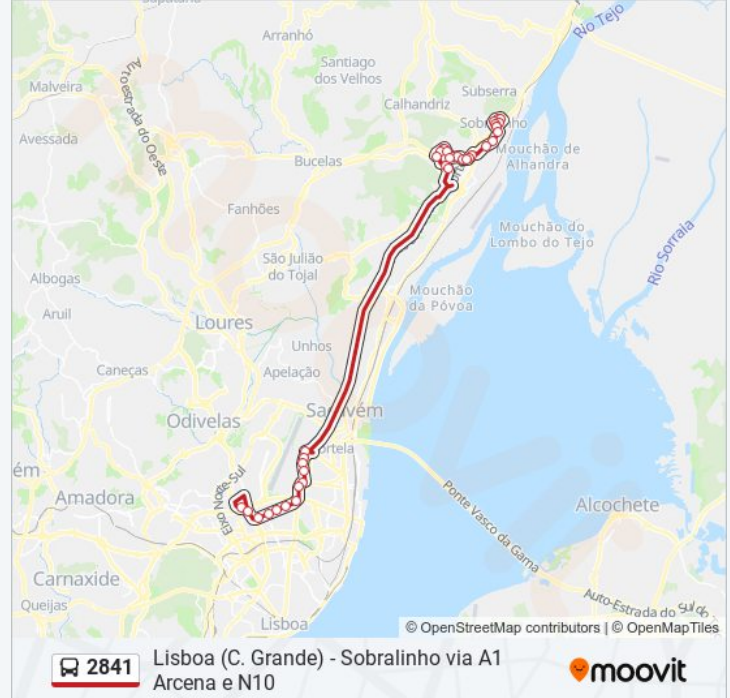

Estr Arcena 77

Bom Sucesso (Lgo. Catarina Eufémia 51)

Estr Arcena (X) R Alves Redol

R Formigueira 16 (Polícia)

Estr Arcena 3 (Alverca)

R Projectada ao Choupal 62

R Projectada ao Choupal 13

En 10 (Alfândega)

En10 (Adarse)

Rua Duque da Terceira 2

R 1 de Maio 8 (Sobralinho)

Rua Duque da Terceira 57

R Paço Sobralinho (Palácio)

R Paço Sobralinho 18

R Ricardo Espir Sto (X) R Man Joaq Reis

R 1 de Maio 39 (Sobralinho)

R 1 de Maio 8 (Sobralinho)

Os horários e mapas de rotas de autocarro de(o) 2841 estão disponíveis num PDF off-line em moovitapp.com. Utilize o [App Moovit](https://moovitapp.com) para ver os horários em tempo real de autocarros, comboios, metro bem como as instruções passo a passo para todos os transportes públicos de(o) Lisboa

[Acerca do Moovit](#) • [Soluções MaaS](#) • [Países suportados](#) • [Comunidade Mooviter](#)

© 2024 Moovit - Todos os direitos reservados

Verificar horários de chegada