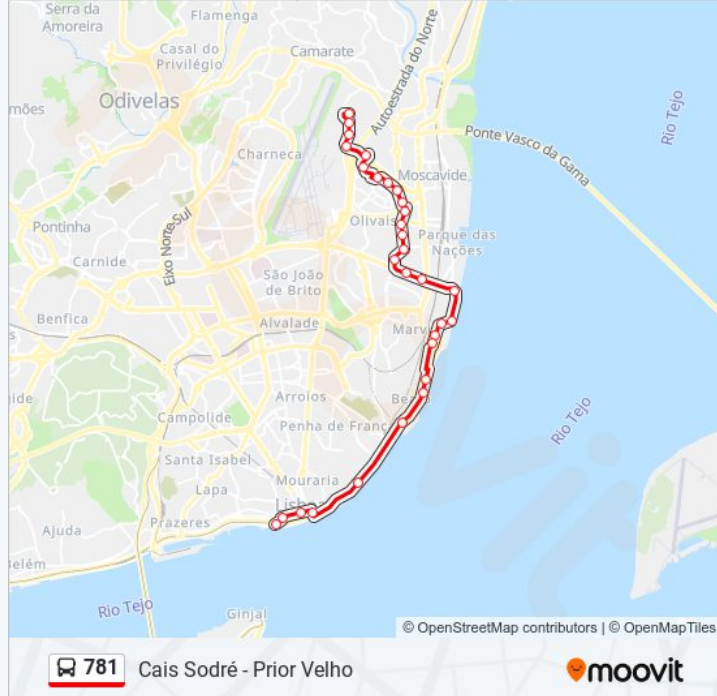

Av. Berlim

Piscina Olivais

R. Sarg. Armando Monteiro Ferreira

Olivais Norte

R. Capitão-Ten. Oliveira Carmo

R. Alf. Barrilaro Ruas

Qta. Morgado

Ralis

Av Severiano Falcão (Rot Encarnação)

Qta. Francelha Cima

Qta. Francelha Baixo

Prior Velho

Os horários e mapas de rotas de autocarro de(o) 781 estão disponíveis num PDF off-line em moovitapp.com. Utilize o [App Moovit](https://moovitapp.com) para ver os horários em tempo real de autocarros, comboios, metro bem como as instruções passo a passo para todos os transportes públicos de(o) Lisboa

[Acerca do Moovit](#) • [Soluções MaaS](#) • [Países suportados](#) • [Comunidade Mooviter](#)

© 2024 Moovit - Todos os direitos reservados

Verificar horários d echegada