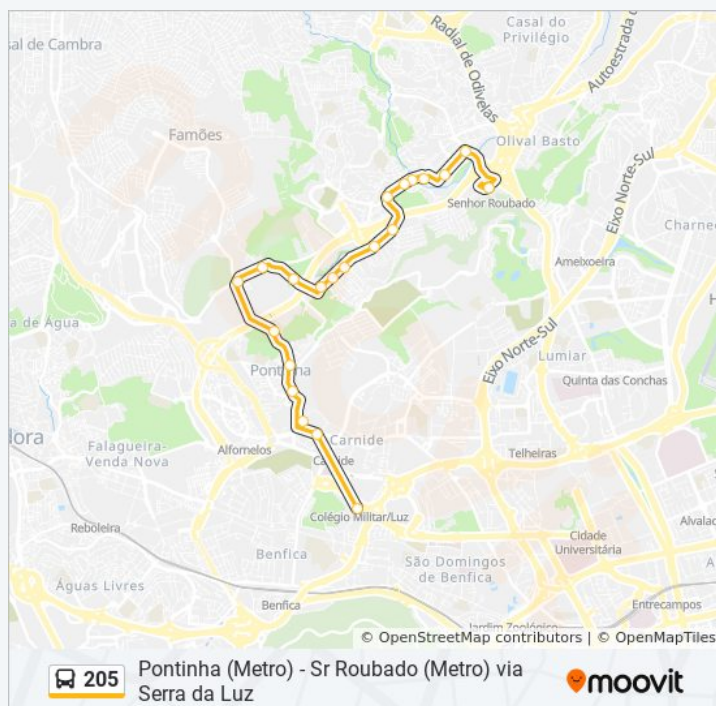

Utilize a aplicação Moovit para encontrar a estação de autocarro (205) perto de si e descubra quando é que vai chegar o próximo autocarro de 205.

Sentido: Estrada Paiã (Est Serviço) - Sr Roubado (Metro)

205 autocarro - Informações

Direção: Estrada Paiã (Est Serviço) - Sr Roubado (Metro)

Paragens: 14

Duração da viagem: 14 min

Resumo da linha:

Sentido: Lisboa (Colégio Militar) - Sr Roubado (Metro)

21 paragens

205 autocarro - Horários

Lisboa (Colégio Militar) - Sr Roubado (Metro) -

Horário da rota:

Segunda-feira	Não Operacional
Terça-feira	Não Operacional
Quarta-feira	Não Operacional
Quinta-feira	05:40 - 06:20
Sexta-feira	05:40 - 06:20
Sábado	Não Operacional
Domingo	Não Operacional

205 autocarro - Informações

Direção: Lisboa (Colégio Militar) - Sr Roubado (Metro)

Paragens: 21

Duração da viagem: 28 min

Resumo da linha:

Sentido: Pontinha (R Regimento Engenharia 1) - Sr Roubado (Metro)

18 paragens