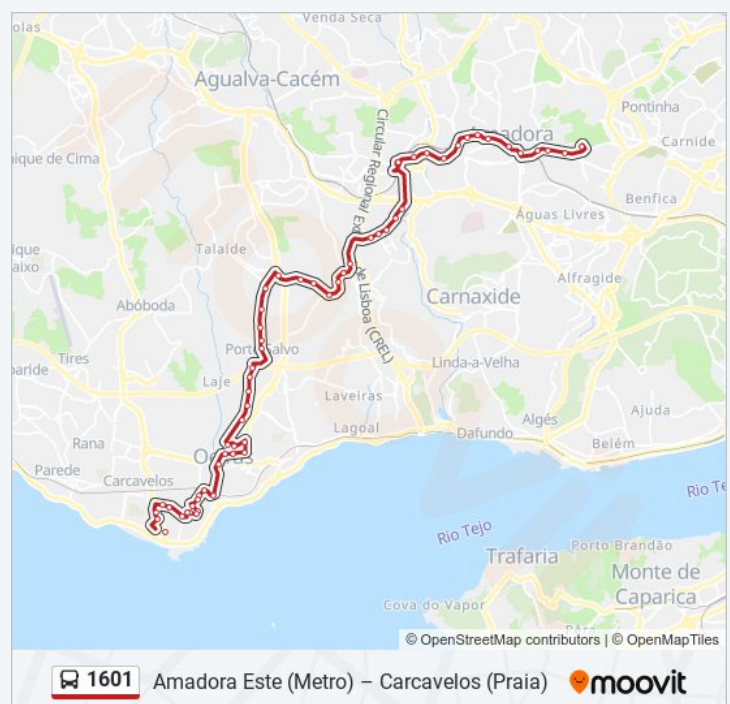

1601 autocarro - Informações

Direção: Carcavelos (Praia)

Paragens: 58

Duração da viagem: 72 min

Resumo da linha:

Estr Leceia Viv Terranova

Estr Leceia (X) Estr Leião

Leião (X) Talaíde (Posto Combust)