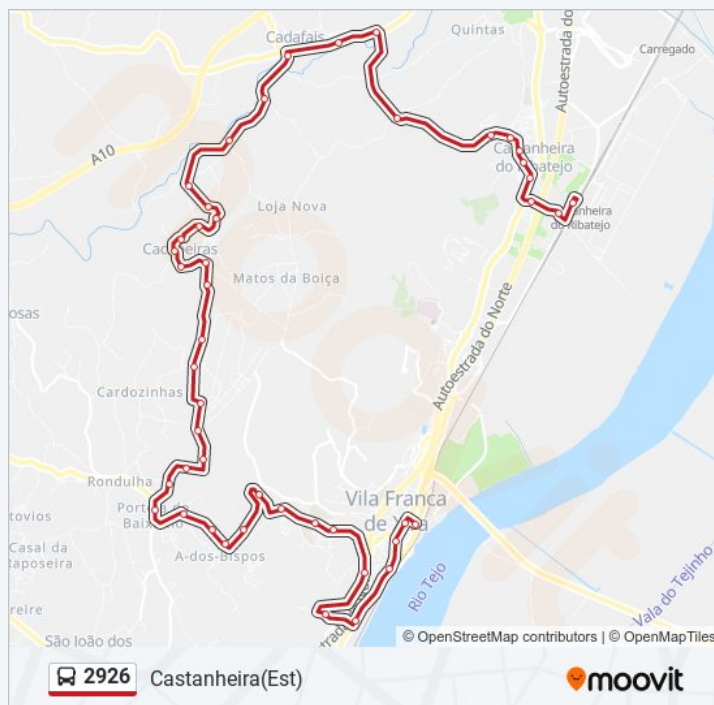

Duração da viagem: 50 min

Resumo da linha:

R da Cevadeira (x) Azg do C Mascote de Cima

Escola Básica da Quinta de Cevadeira

R da Cevadeira 39 (Castanheira)

R João B Correia (Junta Freguesia)

R D António Ataíde (Cemitério)