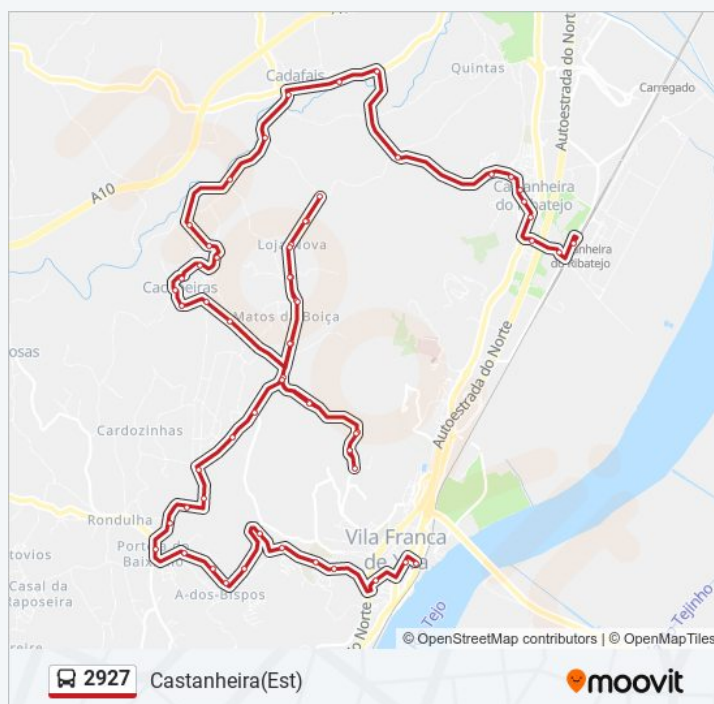

R da Cevadeira 39 (Castanheira)

R João B Correia (Junta Freguesia)

R D António Ataíde (Cemitério)

Largo Dona Júlia Palha 11A (Jardim)

Estr Apeadeiro (Castanheiro)

Estr Apeadeiro 25 (Fábrica)

Castanheira do Ribatejo (Estação) P3

Sentido: Castanheira(Est)

61 paragens

[VER HORÁRIO DA LINHA](#)

Vila Franca De Xira (Terminal)

R Alves Redol (Museu/Cgd)

Vila Franca De Xira - Rua Reynaldo Dos Santos

R Gen Humberto Delgado (Farmácia)

R Gen Humberto Delgado 40

En 248 (Qta Nova)

En 248-2 (X) Cachoeiras

En 248-4 (A-Dos-Bispos)

En 248-3 (X) Lgo Da Fonte De Baixo

En 248-3 (A-Dos-Bispos)

En 248 3 (Qta Bacelos)

En 248 (Agruela)

Estr do Casal da Coxa 12

Estr Casal da Coxa 18 (Agruela)

Estr Casal da Coxa 31 (Agruela)

R Óquei Clube Vilafranquense 166

CM 1241 115 (Casal Cocha)

Em 524 104 (Qta Farrobo)

Em 524 (X) Monte Gordo

Cm 1243 (Qta Zarol)

Cm 1243 (Qta Ourives)

Cm 1243 3 (Monte Gordo)

2927 autocarro - Horários

Castanheira(Est) - Horário da rota:

Segunda-feira	16:35
Terça-feira	16:35
Quarta-feira	16:35
Quinta-feira	16:35
Sexta-feira	16:35
Sábado	09:00 - 23:10
Domingo	09:00 - 17:00

2927 autocarro - Informações

Direção: Castanheira(Est)

Paragens: 61

Duração da viagem: 55 min

Resumo da linha: