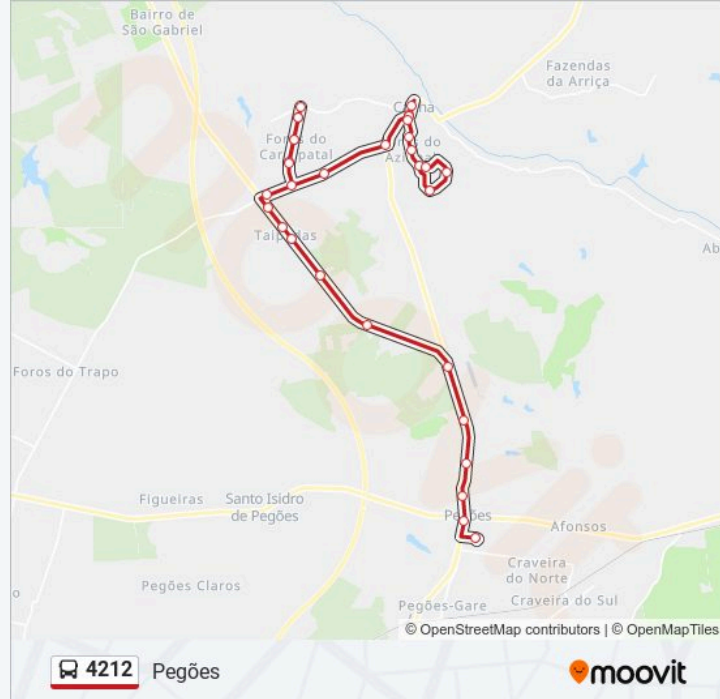

FOROS CARRAPATAL (EM 1127) QTA ANACLETO

FOROS CARRAPATAL (EM 1127) QTA PEREIRAS

CARRAPATAL (EM 533) X EM 1127

VALÉRIO (EM 533) X EN 10 KM 3000

TAIPADAS (EN 10) CASA CANTONEIROS

TAIPADAS (EN 10 1335)

TAIPADAS (EN 10) SOCIEDADE RECREATIVA

MONTE CARINHAS (EN 10)

MONTE JOSÉ FRANCISQUINHO (EN 10)

EN 10 X EN 251

EN 10 (MONTE MELÍCIA)

PEGÕES (EN 10) MONTE JOSÉ JÚLIO

PEGÕES (EN 10 422)

PEGÕES CRUZAMENTO

PEGÕES (ESC BÁSICA 23)

Os horários e mapas de rotas de autocarro de(o) 4212 estão disponíveis num PDF off-line em moovitapp.com. Utilize o App Moovit para ver os horários em tempo real de autocarros, comboios, metro bem como as instruções passo a passo para todos os transportes públicos de(o) Lisboa

© 2024 Moovit - Todos os direitos reservados