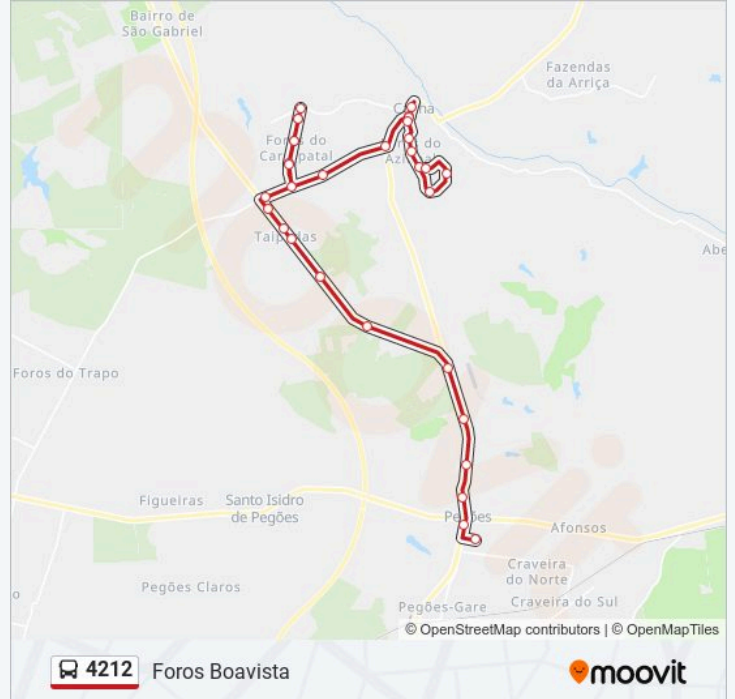

VALE POUSADA (EM 533)

CANHA (EN 251) X EM 533

Canha (En 251) Lgo Manuel Mauricio

Canha (R Castelo) Terminal

Canha (En 251) Lgo Manuel Mauricio

CANHA (R POVO UNIDO 9)

FOROS BOAVISTA X ESTR FOROS AZINHAL

FOROS BOAVISTA

FOROS BOAVISTA

FOROS BOAVISTA (QTA VERÍSSIMOS)

FOROS BOAVISTA (MONTE SERÔDIOS)

FOROS BOAVISTA (ESTR CIRCUNV) VIVENDA

Sentido: Pegões

32 paragens

[VER HORÁRIO DA LINHA](#)

FOROS BOAVISTA (ESTR CIRCUNV) VIVENDA

FOROS BOAVISTA (MONTE SERÔDIOS)

FOROS BOAVISTA (QTA VERÍSSIMOS)

FOROS BOAVISTA

FOROS BOAVISTA

FOROS BOAVISTA X ESTR FOROS AZINHAL

CANHA (R POVO UNIDO 9)

Canha (En 251) Lgo Manuel Mauricio

Canha (R Castelo) Terminal

Canha (En 251) Lgo Manuel Mauricio

CANHA (EN 251) X EM 533

VALE POUSADA (EM 533)

FOROS CARRAPATAL (EM 1127) QTA PEREIRAS

FOROS CARRAPATAL (EM 1127) QTA ANACLETO

FOROS CARRAPATAL (EM 1127) LAR 3 IDADE

FOROS CARRAPATAL (EM 1127)

FOROS CARRAPATAL (EM 1127) LAR 3 IDADE

4212 autocarro - Horários

Pegões - Horário da rota:

Segunda-feira	06:50
Terça-feira	06:50
Quarta-feira	06:50
Quinta-feira	06:50
Sexta-feira	06:50
Sábado	Não Operacional
Domingo	Não Operacional

4212 autocarro - Informações

Direção: Pegões

Paragens: 32

Duração da viagem: 40 min

Resumo da linha: