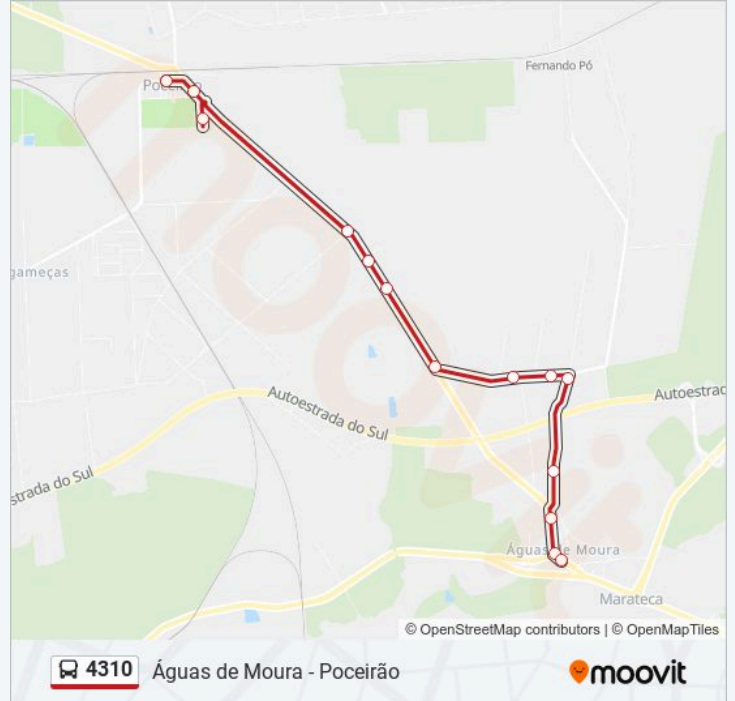

4310

Águas de Moura - Poceirão

Obter A Aplicação

A linha 4310 (autocarro) - Águas de Moura - Poceirão tem 2 rotas. Nos dias de semana, os horários em que está operacional são:

(1) Poceirão: 07:45 - 13:00(2) Águas de Moura: 12:55 - 18:25

Utilize a aplicação Moovit para encontrar a estação de autocarro (4310) perto de si e descubra quando é que vai chegar o próximo autocarro de 4310.

Sentido: Poceirão

14 paragens

[VER HORÁRIO DA LINHA](#)

MARGAÇA (R ESPANHOIS) X EN 5

EN 5 (DEPOIS) X R AÇUDE DA MANETA

EN 5 (DEPOIS) X R TEXUGUEIRA

AGUALVA CIMA (EN5) (X) R HUMBERTO CARDOSO

POCEIRÃO (ESCOLA)

R MIGUEL BOMBARDA 3

POCEIRÃO (AV PALMELA) X R 5 OUTUBRO

4310 autocarro - Informações**Direção:** Poceirão**Paragens:** 14**Duração da viagem:** 15 min**Resumo da linha:**

Sentido: Águas de Moura

14 paragens

[VER HORÁRIO DA LINHA](#)

POCEIRÃO (AV PALMELA) X R 5 OUTUBRO