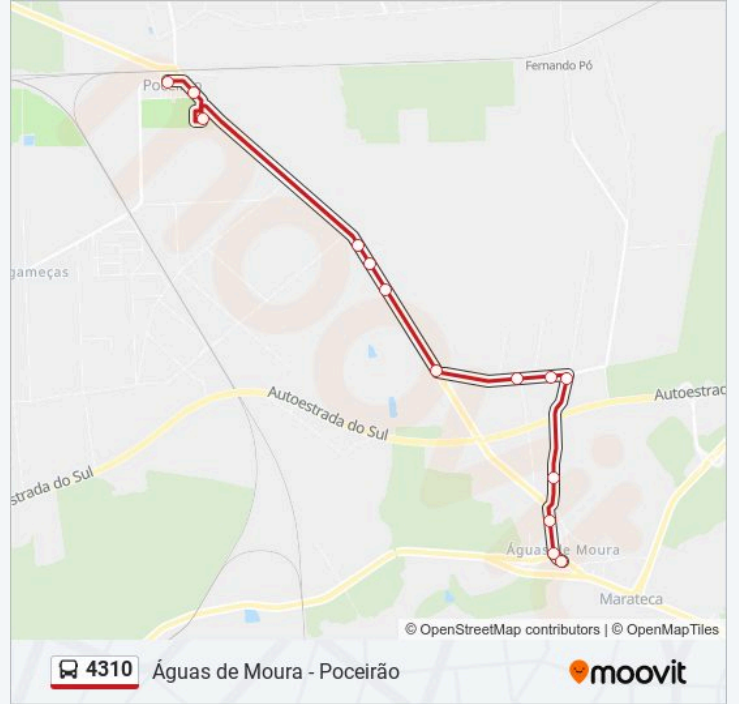

4310

Águas de Moura - Poceirão

Obter A Aplicação

A linha 4310 (autocarro) - Águas de Moura - Poceirão tem 2 rotas. Nos dias de semana, os horários em que está operacional são:

(1) Poceirão: 07:45 - 13:00(2) Águas de Moura: 12:55 - 18:25

4310 autocarro - Informações**Direção:** Poceirão**Paragens:** 14**Duração da viagem:** 15 min**Resumo da linha:**

Sentido: Águas de Moura

14 paragens

[VER HORÁRIO DA LINHA](#)

POCEIRÃO (AV PALMELA) X R 5 OUTUBRO

4310 autocarro - Informações

Direção: Águas de Moura

Paragens: 14

Duração da viagem: 15 min

Resumo da linha:

Os horários e mapas de rotas de autocarro de(o) 4310 estão disponíveis num PDF off-line em moovitapp.com. Utilize o App Moovit para ver os horários em tempo real de autocarros, comboios, metro bem como as instruções passo a passo para todos os transportes públicos de(o) Lisboa