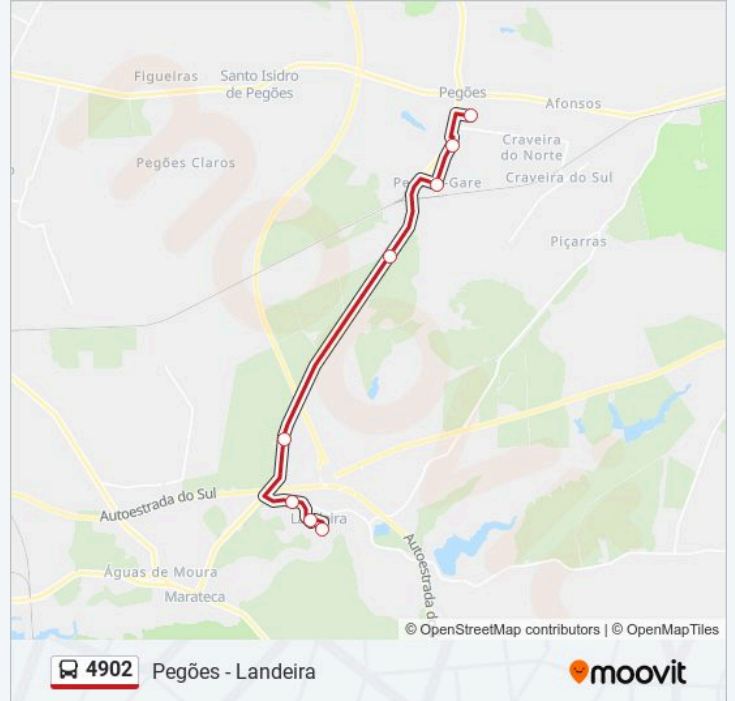

4902 autocarro - Informações

Direção: Landeira

Paragens: 8

Duração da viagem: 20 min

Resumo da linha:

Sentido: Pegões

8 paragens

[VER HORÁRIO DA LINHA](#)

4902 autocarro - Informações

Direção: Pegões

Paragens: 8

Duração da viagem: 20 min

Resumo da linha:

Os horários e mapas de rotas de autocarro de(o) 4902 estão disponíveis num PDF off-line em moovitapp.com. Utilize o App Moovit para ver os horários em tempo real de autocarros, comboios, metro bem como as instruções passo a passo para todos os transportes públicos de(o) Lisboa