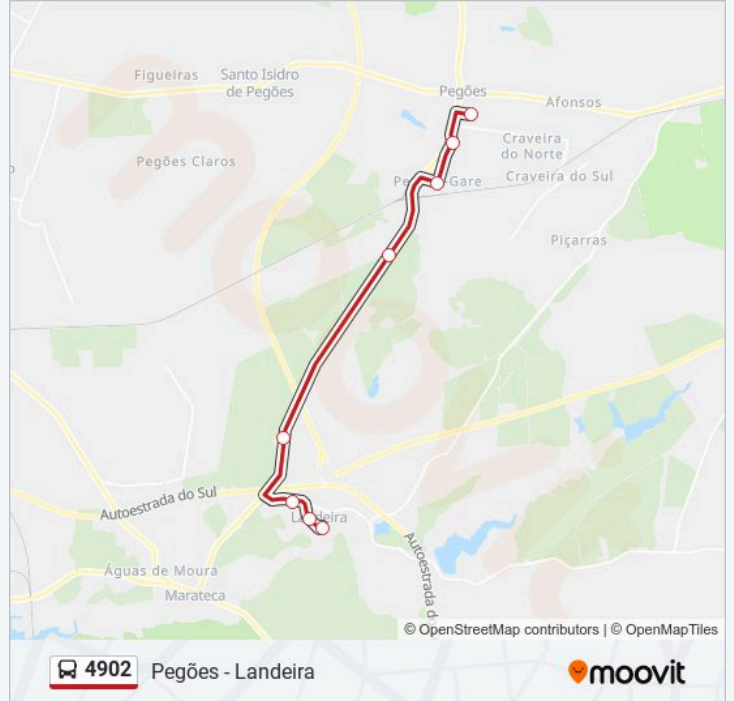

4902

Pegões - Landeira

Obter A Aplicação

A linha 4902 (autocarro) - Pegões - Landeira tem 2 rotas. Nos dias de semana, os horários em que está operacional são: (1) Landeira: 13:40 - 17:45(2) Pegões: 07:25

Utilize a aplicação Moovit para encontrar a estação de autocarro (4902) perto de si e descubra quando é que vai chegar o próximo autocarro de 4902.

Sentido: Landeira

8 paragens

[VER HORÁRIO DA LINHA](#)

PEGÕES (ESC BÁSICA 23)

4902 autocarro - Informações

Direção: Landeira

Paragens: 8

Duração da viagem: 20 min

Resumo da linha:

Sentido: Pegões

8 paragens

[VER HORÁRIO DA LINHA](#)