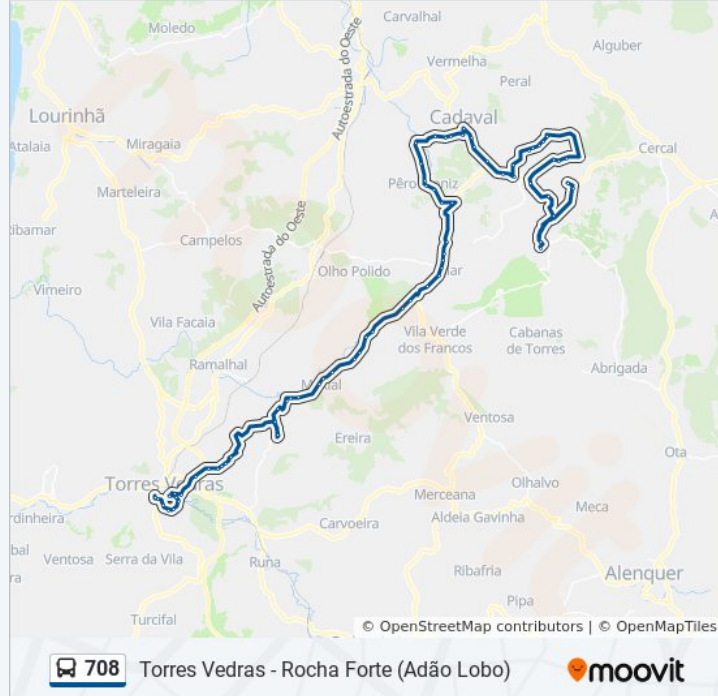

Ermegeira, R. Cidade Torres Vedras

Maxial, En115-2, Junto N.º44

Maxial, En115-2, X Vila Seca

Maxial, En115-2, Café Mini-Mercado

Maxial, En115-2, X Escola Preparatória

Aldeia Grande, En115-2, X Sesteria

Aldeia Grande, En115-2, X Lapaduços

Aldeia Grande, En 115, Casais Longa

Messejana, En 115, Junto Quinta Messejana

Rodeio, En 115, Junto Marco 1 En 115-2

Rodeio, En 115-2, Junto X Rodeio

Rechaldeira

Vilar, R. Alcantara, Junto N.º89

Vilar, R. Alcantara, Junto N.º20

Vilar, R. Fonte, Frente Bombas Gasolina

Vilar, En 115-2, Frente Km 31,7

Marinha, En 115-2 X Palhais

Martim Joanes - R. Luis Camões, Junto Nº20

Pêro Moniz X, Rua Luis Camões X Em 570

Pêro Moniz, R. Marginal, Junto Placa Paragem

Pêro Moniz, R. Marginal, Junto N.º14

Pêro Moniz, R. Marginal, Junto N.º62

Pêro Moniz, R. Marginal, Frente N.º69

Quinta Do Pombo - Em 570 (X) Em 1993, Vale Francas

Adão Lobo, R. Liberdade, Junto N.º165

Adão Lobo, R. Liberdade, Junto N.º97

Adão Lobo, R. Liberdade, Junto N.º51

Cadaval, Av. Dr. Francisco Sá Carneiro, Mercado

Cadaval - R. D. Fernando, Banco Santander

Cadaval, En 115, Frente Coopermonte

Cadaval - En 115, Pneumática Cadaval

Casal Cabreiro, En 115, Restaurante Ninho Rato