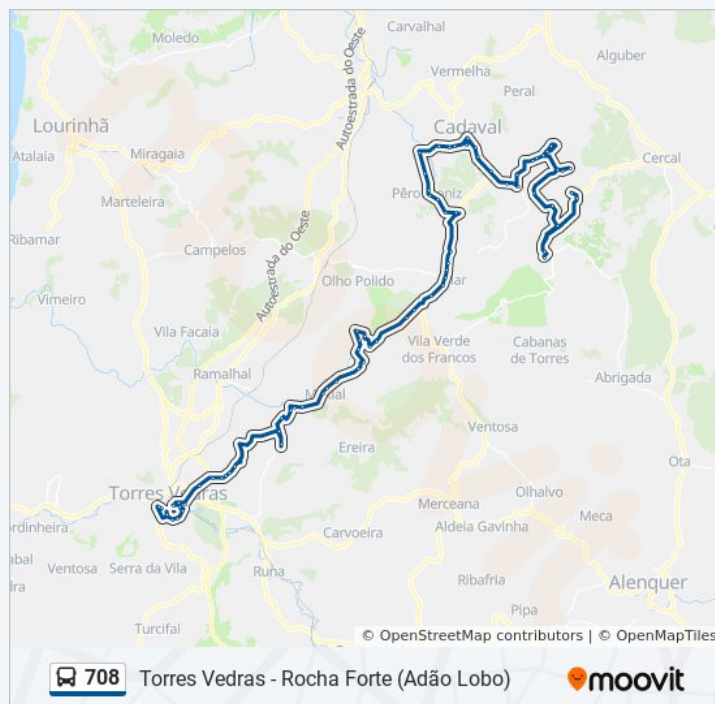

## 708 autocarro - Informações

**Direção:** Torres Vedras, Terminal

**Paragens:** 77

**Duração da viagem:** 124 min

**Resumo da linha:**

Vilar, R. Alcantara, Junto N.º20

Vilar, R. Alcantara, Junto N.º89

Rechaldeira