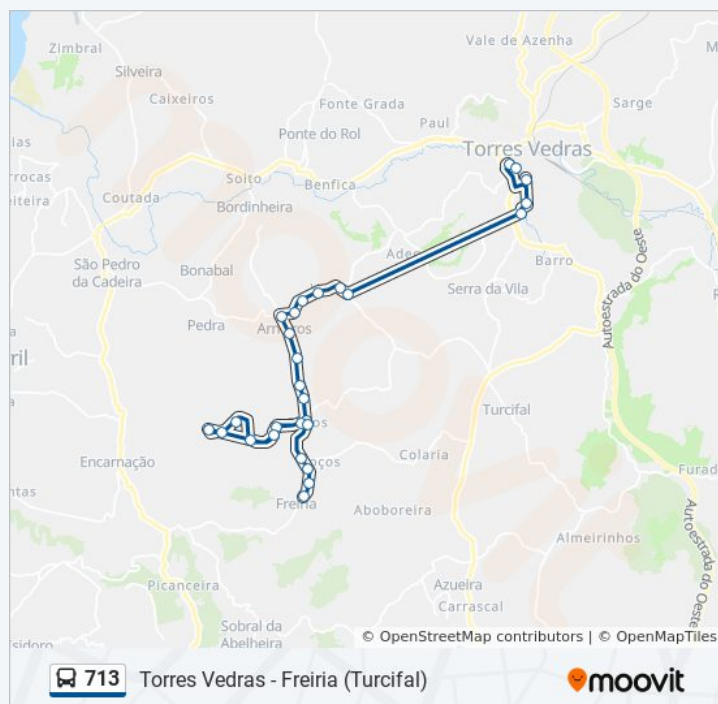

Capa Rosa, Em 553 X Em 555, Junto N.º7

Serra Vila, R. Miguel Jerónimo, Junto N.º19

713 autocarro - Informações

Direção: Torres Vedras, Terminal

Paragens: 42

Duração da viagem: 39 min

Resumo da linha:

Serra Vila, R. Miguel Jerónimo, Junto N.º58

Serra Vila, Em 553 X Em 1069, Casal Repelão

Supermercado/Escola De S. Gonçalo

Várzea, R. António Leal Ascensão, Frente N.º8

Torres Vedras - Tribunal

Torres Vedras - Gnr

Torres Vedras - Terminal Novo

Os horários e mapas de rotas de autocarro de(o) 713 estão disponíveis num PDF off-line em moovitapp.com. Utilize o [App Moovit](#) para ver os horários em tempo real de autocarros, comboios, metro bem como as instruções passo a passo para todos os transportes públicos de(o) Lisboa