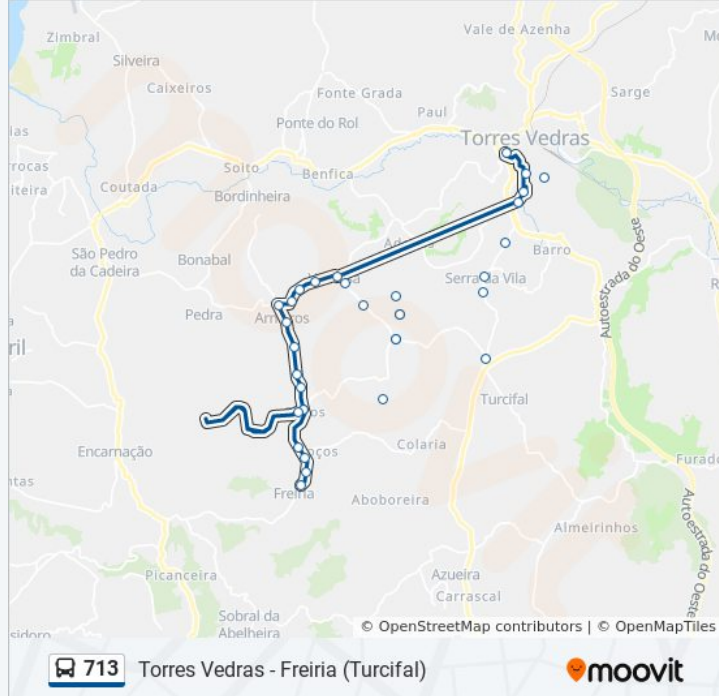

Av. 15 De Agosto (Cruz. Rua Do Outeiro)

Estrada Principal (X- Rua Da Fonte)

Estrada Principal (X- Castelhana)

Chãos, Estrada Principal, Junto N.º22

Estrada Principal (Café Mini-Sol),Rua Oliveira

Freiria, R. Principal, Frente Lt. 4, Concelhos

Rua Padre Galiza (Junta De Freguesia)

Largo Da Igreja S.Lucas

 713 Torres Vedras - Freiria (Turcifal)

Sentido: Torres Vedras, Terminal

42 paragens

[VER HORÁRIO DA LINHA](#)

Largo Da Igreja S.Lucas

Rua Padre Galiza (Junta De Freguesia)

Capa Rosa, Em 553 X Em 555, Junto N.º7

Serra Vila, R. Miguel Jerónimo, Junto N.º19

713 autocarro - Informações

Direção: Torres Vedras, Terminal

Paragens: 42

Duração da viagem: 39 min

Resumo da linha:

Serra Vila, R. Miguel Jerónimo, Junto N.º58