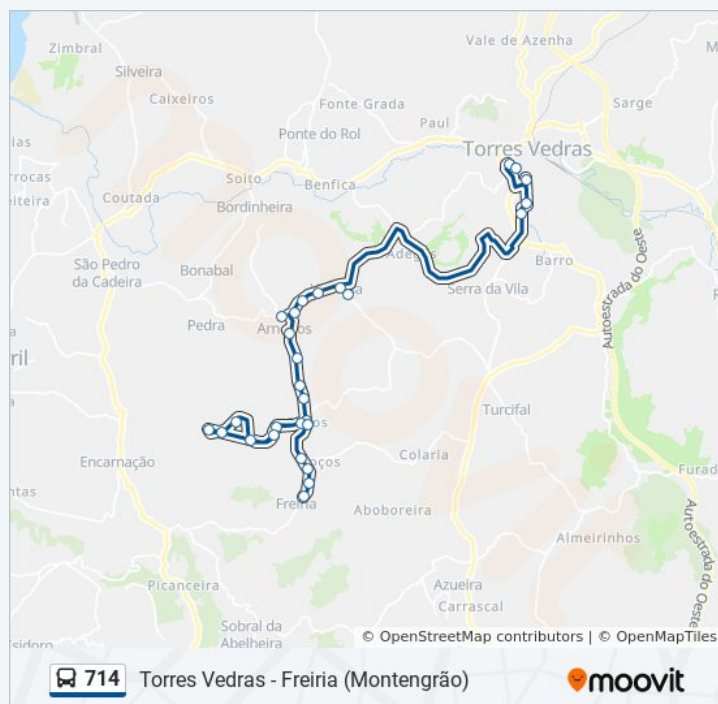

Capa Rosa, Em 553 X Em 555, Junto N.º7

Serra Vila, R. Miguel Jerónimo, Junto N.º19

### 714 autocarro - Informações

**Direção:** Torres Vedras, Terminal

**Paragens:** 42

**Duração da viagem:** 39 min

**Resumo da linha:**

Serra Vila, R. Miguel Jerónimo, Junto N.º58

Serra Vila, Em 553 X Em 1069, Casal Repelão