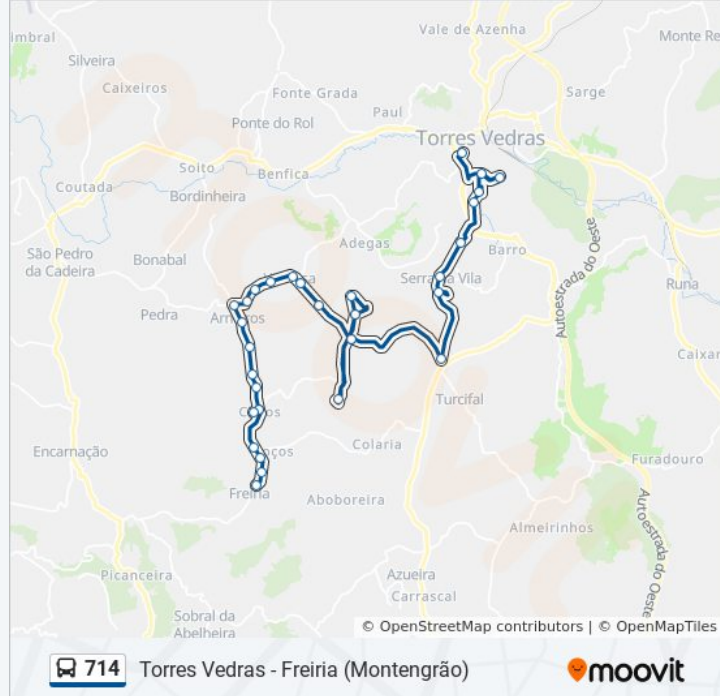

Fernandinho, R. Casais, Junto N.º23

Fernandinho, R. Dª Hermínia Calado, Junto N.º13

Fernandinho, R. Boavista, Frente N.º2

Montengrão, R. Lomba, Junto N.º2

Montengrão, Lrg. Comércio, Junto N.º1

Lugar Estrada, Em 555, Frente N.º14

S. Mamede Ventosa, Av. Padre Manuel Cruz

Moçafaneira, Av. Padre Manuel Antunes, Junto N.º39

Gafanhotos, Em 555, Junto N.º3, Bemposta

Gafanhotos, Em 555, Frente N.º4, Bogalheira

Gafanhotos, Em 555, Junto N.º3, Casal Castelão

Gafanhotos, Em 555 X R. Fonte, Restaurante Coelho

Av. 10 De Junho (Caixa Agrícola)

Av. 15 De Agosto (Nº17)

Av. 15 De Agosto (Cruz. Rua Da Lage)

Av. 15 De Agosto (Cruz. Rua Do Outeiro)

Estrada Principal (X- Rua Da Fonte)

Estrada Principal (X- Castelhana)

Chãos, Estrada Principal, Junto N.º22

Estrada Principal (Café Mini-Sol),Rua Oliveira

Freiria, R. Principal, Frente Lt. 4, Concelhos

Rua Padre Galiza (Junta De Freguesia)

Largo Da Igreja S.Lucas

Torres Vedras - Freiria (Montengrão)

Sentido: Torres Vedras,Terminal

42 paragens

[VER HORÁRIO DA LINHA](#)

Largo Da Igreja S.Lucas

Rua Padre Galiza (Junta De Freguesia)

Freiria, R. Principal, Frente Lt. 4, Concelhos

Estrada Principal (Café Mini-Sol),Rua Oliveira

Chãos, Estrada Principal, Junto N.º22

714 autocarro - Horários

Torres Vedras,Terminal - Horário da rota:

Segunda-feira	07:00 - 18:15
Terça-feira	07:00 - 18:15
Quarta-feira	07:00 - 18:15
Quinta-feira	07:00 - 18:15
Sexta-feira	07:00 - 18:15
Sábado	Não Operacional