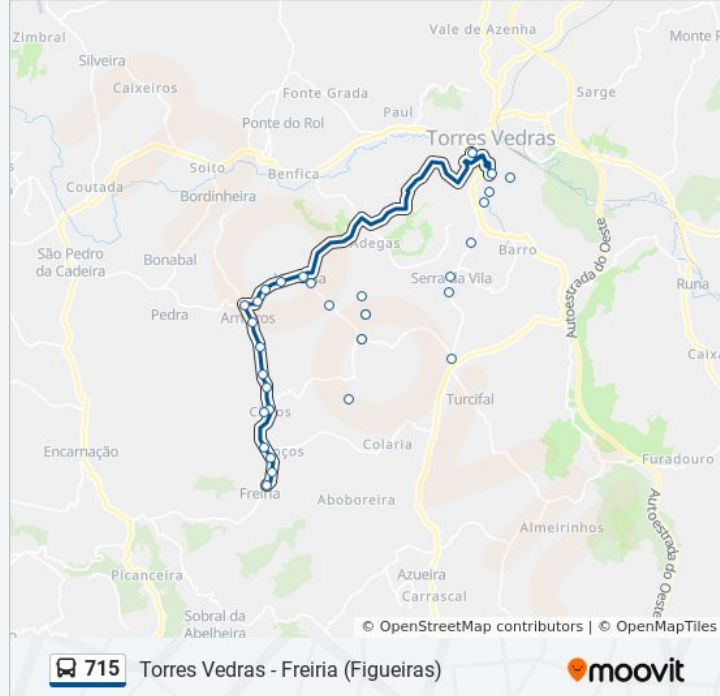

Av. 15 De Agosto (Nº17)

Av. 15 De Agosto (Cruz. Rua Da Lage)

Av. 15 De Agosto (Cruz. Rua Do Outeiro)

Estrada Principal (X- Rua Da Fonte)

Estrada Principal (X- Castelhana)

Chãos, Estrada Principal, Junto N.º22

Estrada Principal (Café Mini-Sol),Rua Oliveira

Freiria, R. Principal, Frente Lt. 4, Concelhos

Rua Padre Galiza (Junta De Freguesia)

Largo Da Igreja S.Lucas

Torres Vedras - Freiria (Figueiras)

Sentido: Torres Vedras, Terminal

Capa Rosa, Em 553 X Em 555, Junto N.º7

Serra Vila, R. Miguel Jerónimo, Junto N.º19

715 autocarro - Informações

Direção: Torres Vedras, Terminal

Paragens: 42

Duração da viagem: 39 min

Resumo da linha:

Serra Vila, R. Miguel Jerónimo, Junto N.º58