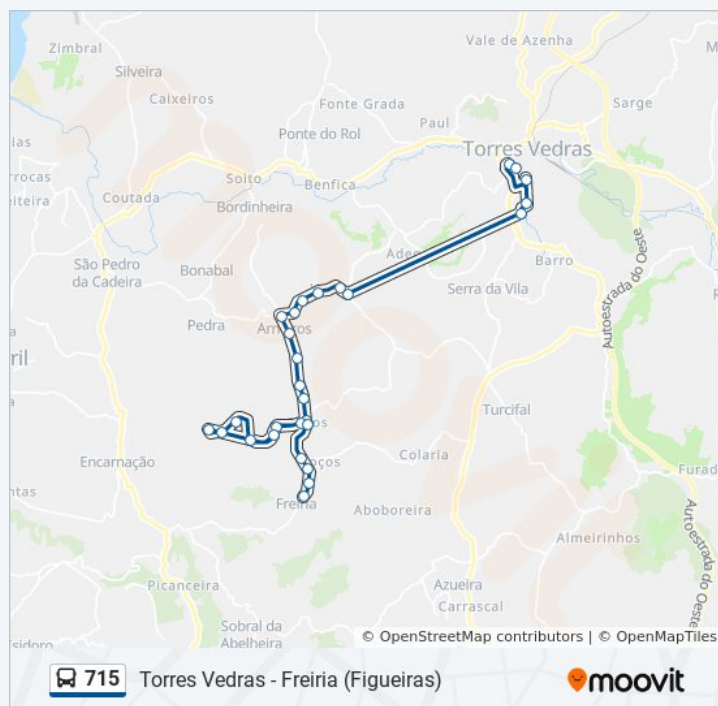

Capa Rosa, Em 553 X Em 555, Junto N.º7

Serra Vila, R. Miguel Jerónimo, Junto N.º19

715 autocarro - Informações

Direção: Torres Vedras, Terminal

Paragens: 42

Duração da viagem: 39 min

Resumo da linha:

Serra Vila, R. Miguel Jerónimo, Junto N.º58

Serra Vila, Em 553 X Em 1069, Casal Repelão

Supermercado/Escola De S. Gonçalo

Várzea, R. António Leal Ascensão, Frente N.º8

Torres Vedras - Tribunal

Torres Vedras - Gnr

Torres Vedras - Terminal Novo

Os horários e mapas de rotas de autocarro de(o) 715 estão disponíveis num PDF off-line em moovitapp.com. Utilize o [App Moovit](#) para ver os horários em tempo real de autocarros, comboios, metro bem como as instruções passo a passo para todos os transportes públicos de(o) Lisboa