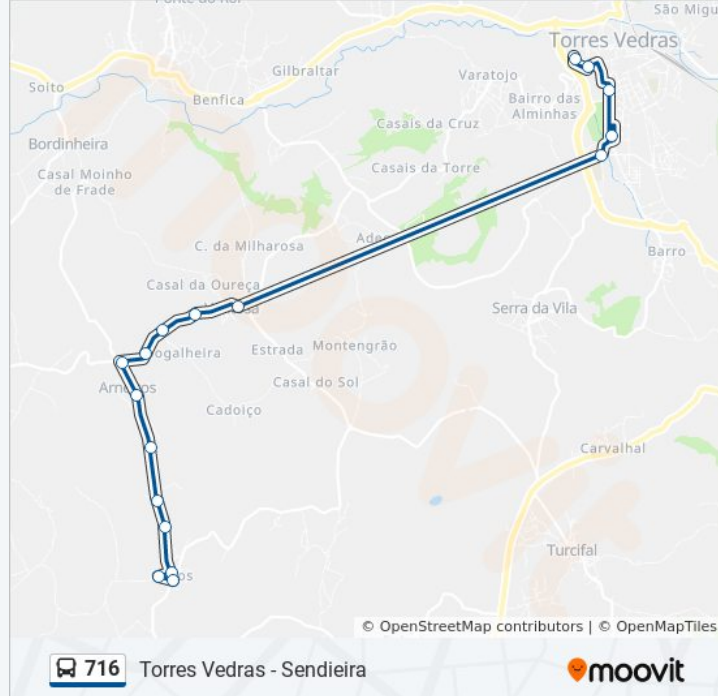

Gafanhotos, Em 555, Frente N.º4, Bogalheira

Gafanhotos, Em 555, Junto N.º3, Casal Castelão

Gafanhotos, Em 555 X R. Fonte, Restaurante Coelho

Av. 10 De Junho (Caixa Agrícola)

Av. 15 De Agosto (Nº17)

Av. 15 De Agosto (Cruz. Rua Da Lage)

Av. 15 De Agosto (Cruz. Rua Do Outeiro)

Estrada Principal (X- Rua Da Fonte)

Estrada Principal (X- Castelhana)

Chãos, Estrada Principal, Junto N.º22

Sentido: Chãos, R. Flores, Junto N.º6

49 paragens

[VER HORÁRIO DA LINHA](#)