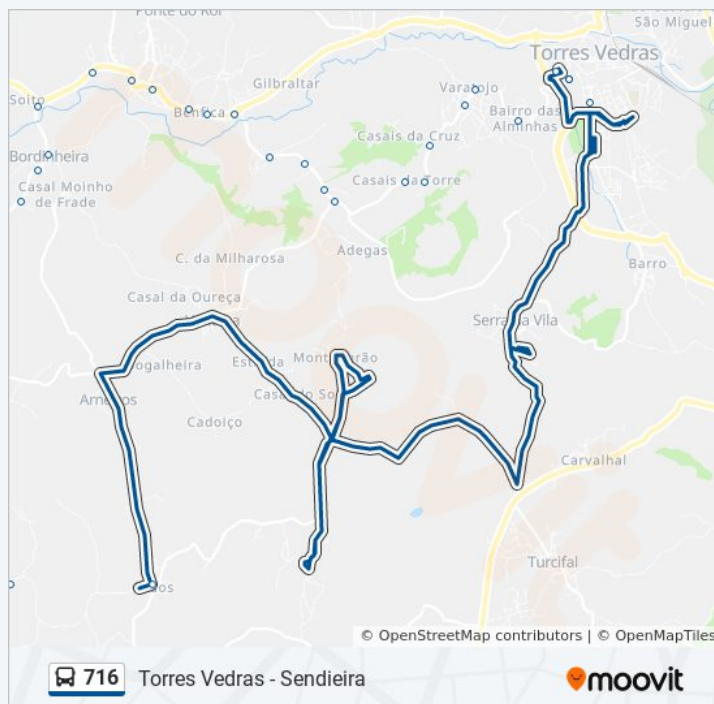

Paragens: 49

Duração da viagem: 41 min

Resumo da linha:

Cova Moura, R. Moinhos, Junto N.º1

Cova Moura, Av. 16 Agosto, Junto Esc. Primária

Pedra, Lrg. S. Sebastião, Junto N.º7

Pedra, Cm 1065 X Em 555, Junto Ponte