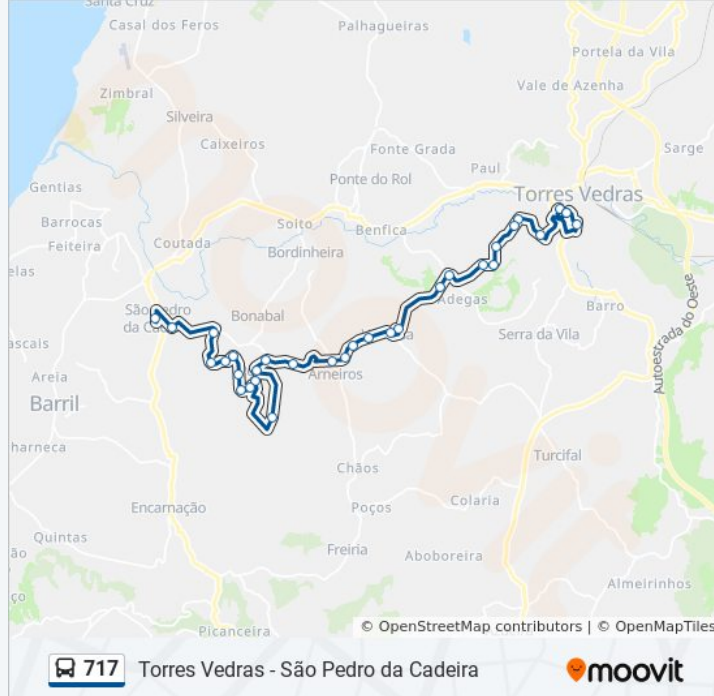

Varatojo, R. Liberdade, Junto N.º40

Bairro Alminhas, Junto N.º3

Torres Vedras - Gnr

Torres Vedras - Tribunal

Torres Vedras - Gnr

Torres Vedras - Terminal Novo

Os horários e mapas de rotas de autocarro de(o) 717 estão disponíveis num PDF off-line em [moovitapp.com](https://moovitapp.com). Utilize o [App Moovit](#) para ver os horários em tempo real de autocarros, comboios, metro bem como as instruções passo a passo para todos os transportes públicos de(o) Lisboa