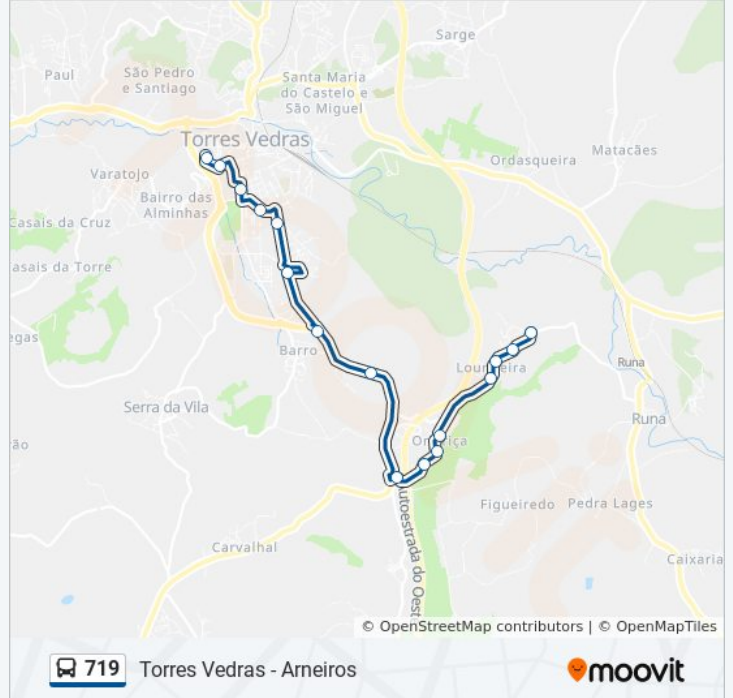

Utilize a aplicação Moovit para encontrar a estação de autocarro (719) perto de si e descubra quando é que vai chegar o próximo autocarro de 719.

**Sentido: Arneiros, Lrg. São Vicente X R.
Almagreira**

Louriceira, R. Principal X R. Cerrado

Louriceira, R. Principal, Junto N.º35

Arneiros, R. Fonte Nova, Frente N.º8

Arneiros, Lrg. São Vicente X R. Almagreira

719 autocarro - Horários

Arneiros, Lrg. São Vicente X R. Almagreira - Horário da rota:

Direção: Arneiros, Lrg. São Vicente X R. Almagreira

Paragens: 16

Duração da viagem: 17 min

Resumo da linha:

Sentido: Torres Vedras, Terminal

16 paragens

[VER HORÁRIO DA LINHA](#)

- Arneiros, Lrg. São Vicente X R. Almagreira
- Arneiros, R. Fonte Nova, Frente N.º8
- Louriceira, R. Principal, Junto N.º35
- Louriceira, R. Principal X R. Cerrado
- Orjariça, R. São Vicente, Junto N.º25
- Orjariça, Lrg. 25 Abril, Junto Adcr
- Orjariça, R. Luis Camões, Junto N.º31
- Catefica, R. 1º Maio, Junto Rotunda
- En 8 - João Pereira - Junto Às Bombas Da Galp
- João Pereira, En8, Junto À Acral
- En 8 - Torres Vedras - Frente À Fundição Dois Portos
- En 8 - Torres Vedras - Frente Ao Hospital
- Rua Teresa Jesus Pereira - Torres Vedras - Junto Ao N° 24
- Torres Vedras - Tribunal
- Torres Vedras - Gnr
- Torres Vedras - Terminal Novo

719 autocarro - Informações

Direção: Torres Vedras, Terminal

Paragens: 16

Duração da viagem: 17 min

Resumo da linha:

Os horários e mapas de rotas de autocarro de(o) 719 estão disponíveis num PDF off-line em moovitapp.com. Utilize o [App Moovit](#) para ver os horários em tempo real de autocarros, comboios, metro bem como as instruções passo a passo para todos os transportes públicos de(o) Lisboa