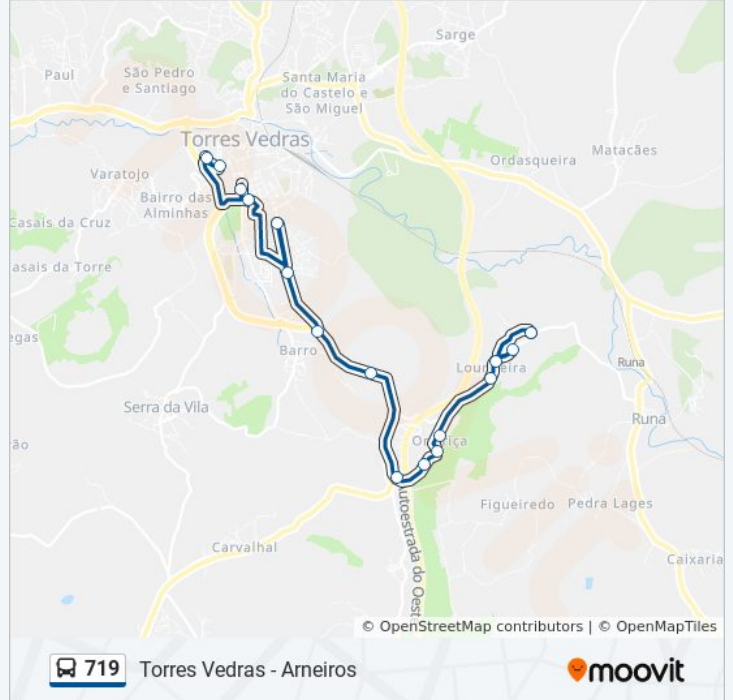

Utilize a aplicação Moovit para encontrar a estação de autocarro (719) perto de si e descubra quando é que vai chegar o próximo autocarro de 719.

**Sentido: Arneiros, Lrg. São Vicente X R.
Almagreira**

Direção: Arneiros, Lrg. São Vicente X R. Almagreira

Paragens: 16

Duração da viagem: 17 min

Resumo da linha:

Sentido: Torres Vedras, Terminal

16 paragens

[VER HORÁRIO DA LINHA](#)

- Arneiros, Lrg. São Vicente X R. Almagreira
- Arneiros, R. Fonte Nova, Frente N.º8
- Louriceira, R. Principal, Junto N.º35
- Louriceira, R. Principal X R. Cerrado
- Orjariça, R. São Vicente, Junto N.º25
- Orjariça, Lrg. 25 Abril, Junto Adcr
- Orjariça, R. Luis Camões, Junto N.º31
- Catefica, R. 1º Maio, Junto Rotunda
- En 8 - João Pereira - Junto Às Bombas Da Galp
- João Pereira, En8, Junto À Acral
- En 8 - Torres Vedras - Frente À Fundição Dois Portos
- En 8 - Torres Vedras - Frente Ao Hospital
- Rua Teresa Jesus Pereira - Torres Vedras - Junto Ao N° 24
- Torres Vedras - Tribunal
- Torres Vedras - Gnr
- Torres Vedras - Terminal Novo

719 autocarro - Horários

Torres Vedras, Terminal - Horário da rota:

Segunda-feira	07:30 - 13:55
Terça-feira	07:30 - 13:55
Quarta-feira	07:30 - 13:55
Quinta-feira	07:30 - 13:55
Sexta-feira	07:30 - 13:55
Sábado	Não Operacional
Domingo	Não Operacional

719 autocarro - Informações

Direção: Torres Vedras, Terminal

Paragens: 16

Duração da viagem: 17 min

Resumo da linha:

Os horários e mapas de rotas de autocarro de(o) 719 estão disponíveis num PDF off-line em moovitapp.com. Utilize o [App Moovit](#) para ver os horários em tempo real de autocarros, comboios, metro bem como as instruções passo a passo para todos os transportes públicos de(o) Lisboa