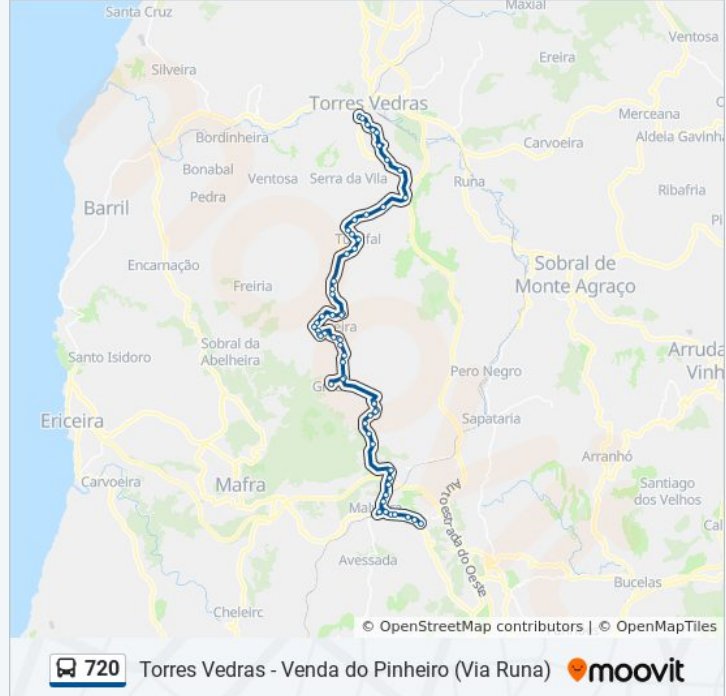

En 8 - Carrascal - Cruz. Rua Principal (Frutoeste)

En 8 - Barras - Junto Ao Nº 46

En 8 - Barras - Junto Ao Nº 22 (Restaurante Charrua)

En 8 - Ponte Do Gradil - Frente À Quinta Do Matias (Cruz. Do Gradil)

En 8 - Vila Franca Do Rosário - Junto Ao Nº 47

En 8 - Vila Franca Do Rosário - Junto Ao Nº 30 (Lar Imigrante)

En 8 - Vila Franca Do Rosário - Frente À Quinta Da Fonte

En 8 - Vale Da Guarda - Cruz. Bairro Do Bitoreiro (Cruz. Picão)