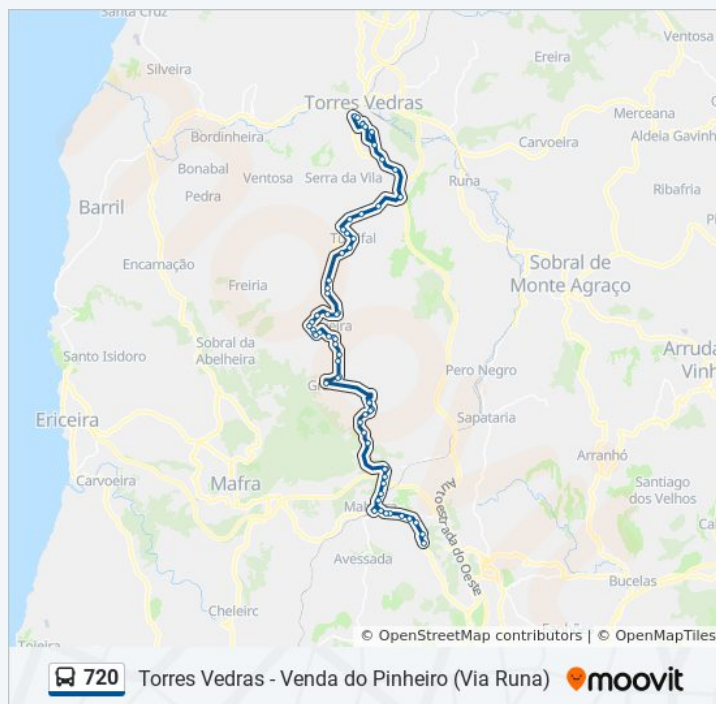

En 8 - Carrascal - Cruz. Rua Principal (Frutoeste)

En 8 - Carrascal - Frente Ao Nº 13 (Junto Café Carmezim)

Carrascal, Estrada Carrascal, Junto N.º2 N

720 autocarro - Informações

Direção: Torres Vedras, Terminal

Paragens: 63

Duração da viagem: 76 min

Resumo da linha:

Estrada Do Carrascal - Carrascal - Junto Ao N°
14

Estrada Do Carrascal - Livramento - Frente N° 20
(Praceta Do Sol)

Rua Principal - Livramento - Junto Ao N° 6