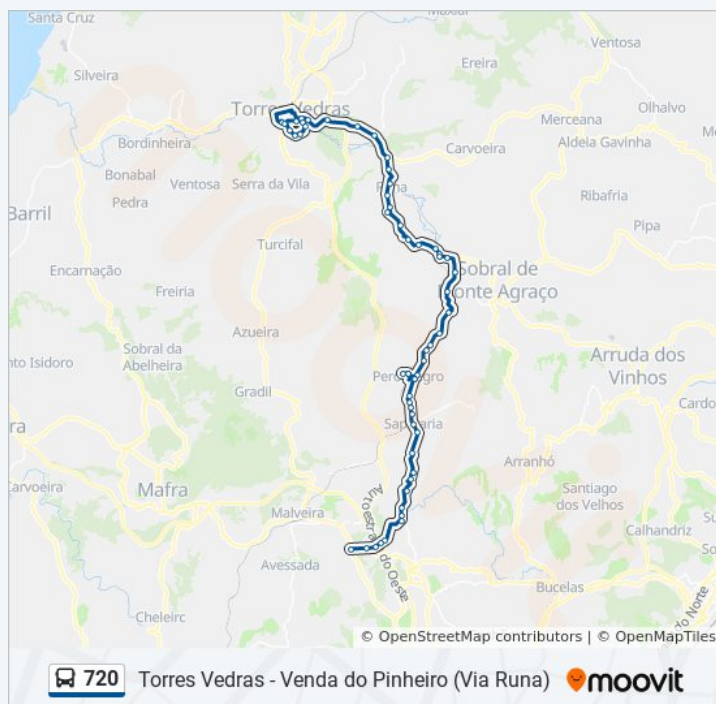

720 autocarro - Informações

Direção: Venda Pinheiro, Av. 9 Julho N.º2, Casal Saloio

Paragens: 57

Duração da viagem: 90 min

Resumo da linha:

Dois Portos, Av. 25 Abril, Junto N.º4

Feliteira, En 374 X Vale Arruda, Casais Andorinha