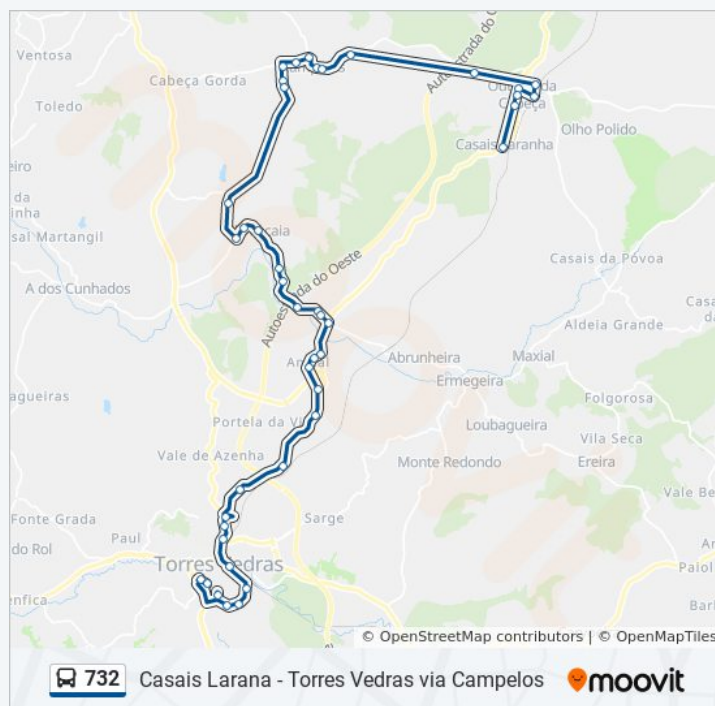

Quinta Gaga, En 8 X Aldeia Nova

Quinta Gaga, En 8 X Casal Paródia

Perna De Pau, Bairro Perna Pau

En 8 - Vale Terminus - Cruz. C/ Vale Terminus

En 8 - Torres Vedras - Frente Ao Matadouro
Municipal

732 autocarro - Informações

Direção: Torres Vedras, Terminal

Paragens: 42

Duração da viagem: 55 min

Resumo da linha:

Rua Dr. Gomes Leal - Torres Vedras - Frente Ao Stand Citroen

Torres Vedras - Terminal Velho

Av. General Humberto Delgado - Junto À Física