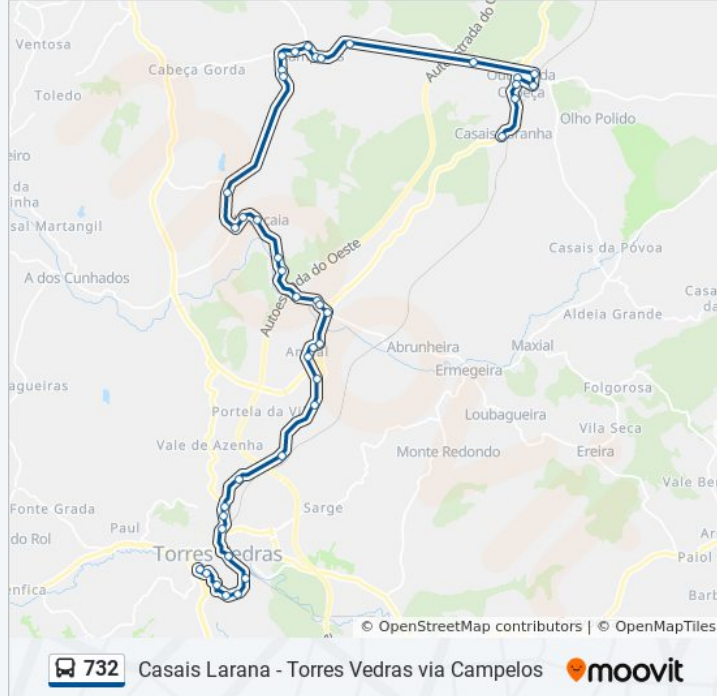

Casais Larana - Largo Do Povo N.3

Sentido: Torres Vedras, Terminal

42 paragens

[VER HORÁRIO DA LINHA](#)

Casais Larana - Largo Do Povo N.3

Outeiro Da Cabeça - En8 N.28 Norte

Outeiro Da Cabeça N.37

Outeiro Da Cabeça - En8 N.14

Outeiro Da Cabeça - Largo 1ºMaio N.3

732 Casais Larana - Torres Vedras via Campelos

732 autocarro - Horários

Torres Vedras, Terminal - Horário da rota:

Segunda-feira	08:50 - 16:20
Terça-feira	08:50 - 16:20
Quarta-feira	08:50 - 16:20
Quinta-feira	08:50 - 16:20
Sexta-feira	Não Operacional
Sábado	Não Operacional

Direção: Torres Vedras, Terminal

Paragens: 42

Duração da viagem: 55 min

Resumo da linha:

Rua Dr. Gomes Leal - Torres Vedras - Frente Ao Stand Citroen

Torres Vedras - Terminal Velho

Av. General Humberto Delgado - Junto À Física