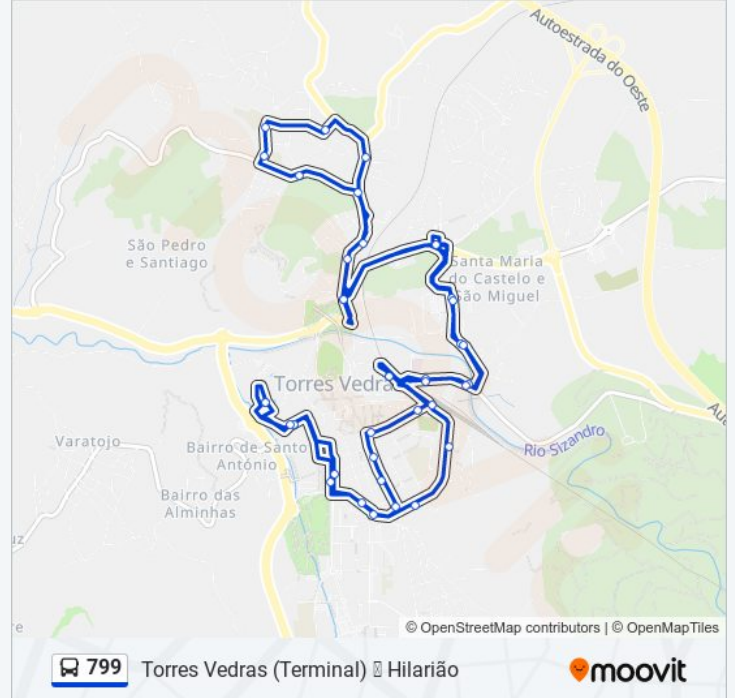

799 autocarro - Informações**Direção:** Torres Vedras (Terminal) Hilarião**Paragens:** 38**Duração da viagem:** 35 min**Resumo da linha:**

En 8 - Torres Vedras - Frente Ao Matadouro Municipal

Parque Do Choupal

Arena Shopping

Torres Vedras - Zona Comercial

Rua Fernando Vicente

Torres Vedras - Arenas Cruzamento

Torres Vedras - Soerad

Scut, R. Heitor Bernardes Botado

Inalva, 5 Outubro

Avenida 5 De Outubro (Jardim Da Graça)

Praça 25 De Abril (Jardim Da Graça)

Rua Santos Bernardes

Torres Vedras (Física)

Torres Vedras (Casa Do Benfica)

Torres Vedras - Tribunal

Torres Vedras-Gnr

Torres Vedras (Terminal) - Tut Azul

Os horários e mapas de rotas de autocarro de(o) 799 estão disponíveis num PDF off-line em moovitapp.com. Utilize o [App Moovit](https://moovitapp.com) para ver os horários em tempo real de autocarros, comboios, metro bem como as instruções passo a passo para todos os transportes públicos de(o) Lisboa