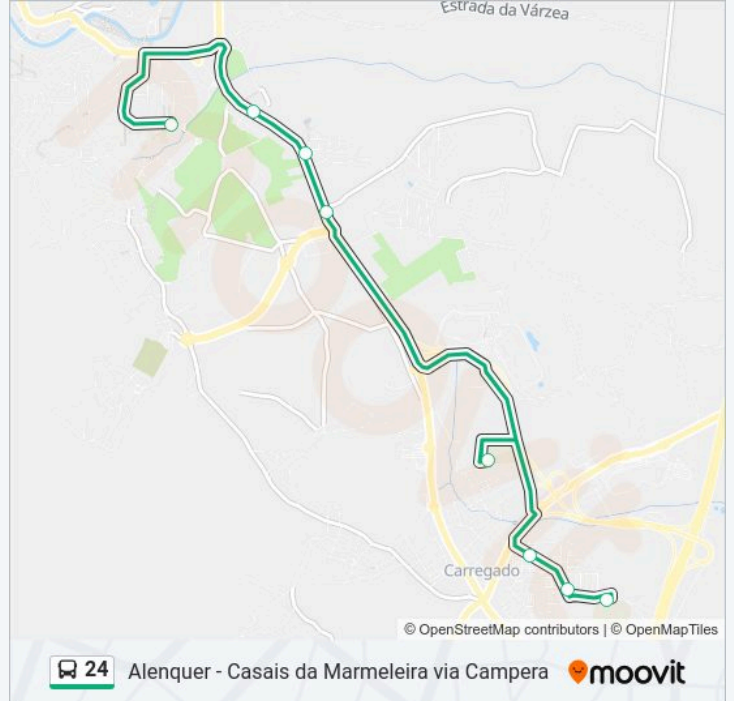

**24 autocarro - Informações**

**Direção:** Paredes (Escolas) (via Centro Esc. Carregado)

**Paragens:** 8

**Duração da viagem:** 11 min

**Resumo da linha:**