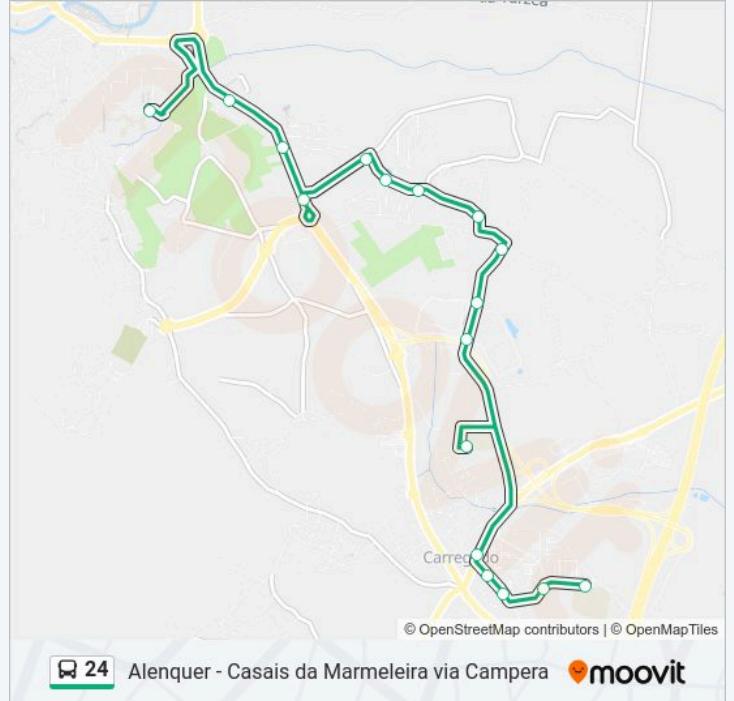

Urb. Barrada - C. Saúde

Urb. Barrada - Cruzt. Pr. D. Af. Henriques

Urb. Barrada - Fábrica Peri

Carregado Escolas (Estrada Da Meirinha)

**24 autocarro - Horários**

Carregado (Escolas) (via Casais Novos/Centro Esc. Carregado) - Horário da rota:

**24 autocarro - Informações**

**Direção:** Carregado (Escolas) (via Casais Novos/Centro Esc. Carregado)

**Paragens:** 17

**Duração da viagem:** 17 min

**Resumo da linha:**

**Sentido: Carregado (Escolas) (via Centro Esc. Carregado)**