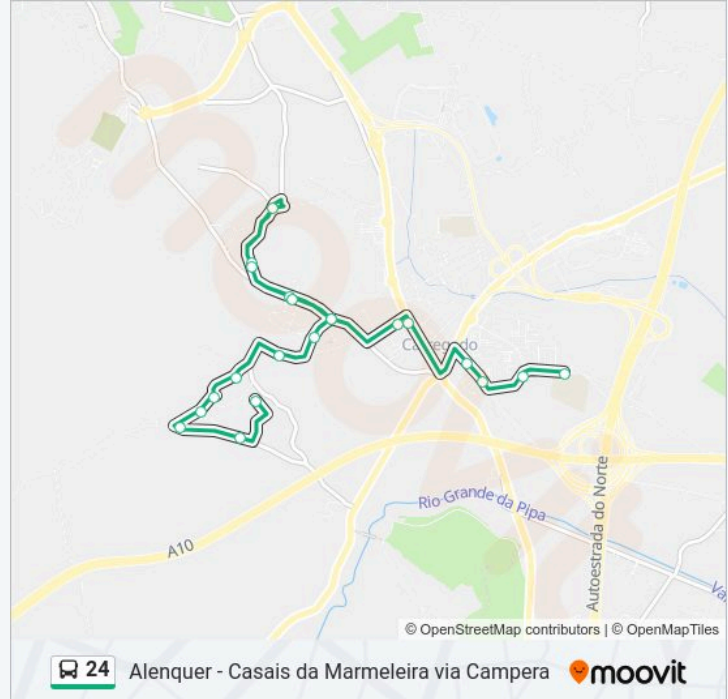

### 24 autocarro - Informações

**Direção:** Carregado (Escolas)

**Paragens:** 21

**Duração da viagem:** 16 min

**Resumo da linha:**

Urb. Barrada - Cruzt. Pr. D. Af. Henriques

Urb. Barrada - Fábrica Peri

Carregado Escolas (Estrada Da Meirinha)