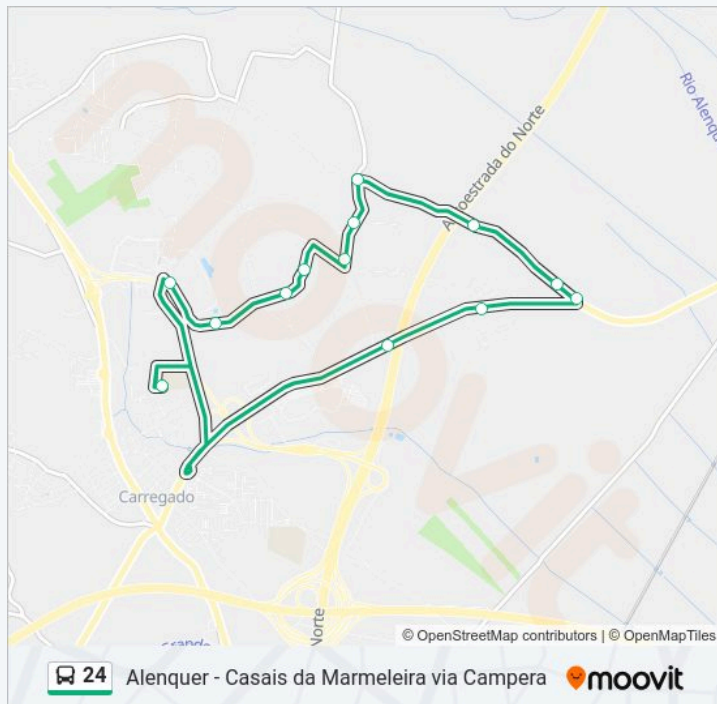

Torre - Rua Principal 56

Torre - Empresa Dura

Trombeta (Fábrica Matutano)

Centro Escolar Do Carregado

Resumo da linha:

Sentido: Paredes (Escolas) (via Campera/Passinha)

27 paragens

[VER HORÁRIO DA LINHA](#)

Carregado Escolas (Estrada Da Meirinha)

Urb. Barrada - Av. Descobertas

Urb. Barrada - Av. Desc., Loja Electrodomést.

Campera

Casal Marco

Casal Pinheiro - N3 18

Casal Pinheiro - R. 13 Maio X En 3

Casal Pinheiro - R. 13 Maio Metalúrgica

Obras Novas - Viaduto Ae

Obras Novas

Rua Pontes (Casa Do Estofador)

Quintinha - Cruz. Em 522

Quintinha - Rua Dona Floripes De Almeida 33

Passinha - Rua Dos Bons Amigos

Torre - Rua Principal, Balneários

Torre - Rua Principal 56

24 autocarro - Horários

Paredes (Escolas) (via Campera/Passinha) - Horário da rota:

Segunda-feira	09:40
Terça-feira	09:40
Quarta-feira	09:40
Quinta-feira	09:40
Sexta-feira	09:40
Sábado	Não Operacional
Domingo	Não Operacional

24 autocarro - Informações

Direção: Paredes (Escolas) (via Campera/Passinha)

Paragens: 27

Duração da viagem: 24 min

Resumo da linha: