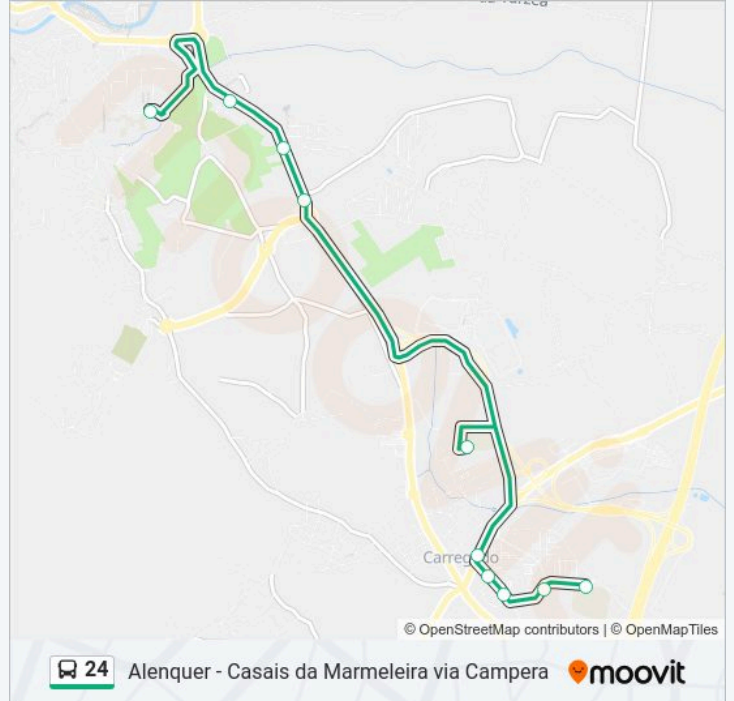

Urb. Barrada - C. Saúde

Urb. Barrada - Cruzt. Pr. D. Af. Henriques

Urb. Barrada - Fábrica Peri

Carregado Escolas (Estrada Da Meirinha)

**24 autocarro - Horários**

Carregado (Escolas) (via Centro Esc. Carregado) -  
Horário da rota:

**24 autocarro - Informações**

**Direção:** Carregado (Escolas) (via Centro Esc. Carregado)

**Paragens:** 10

**Duração da viagem:** 12 min

**Resumo da linha:**

**Sentido: Carregado (Escolas) (via Passinha/Campera)**