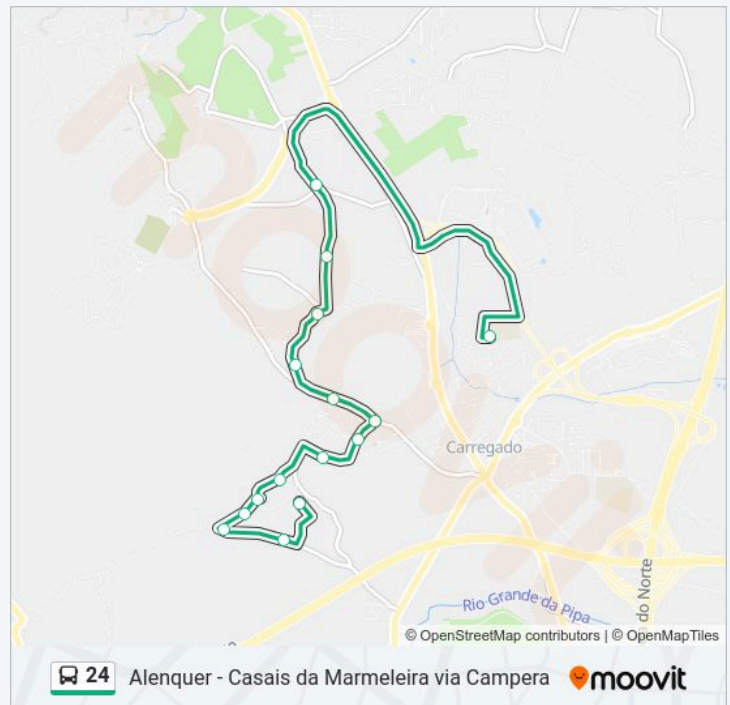

### 24 autocarro - Informações

**Direção:** Centro Esc. Carregado (via Carambança)

**Paragens:** 15

**Duração da viagem:** 13 min

**Resumo da linha:**

24 Alenquer - Casais da Marmeleira via Campera