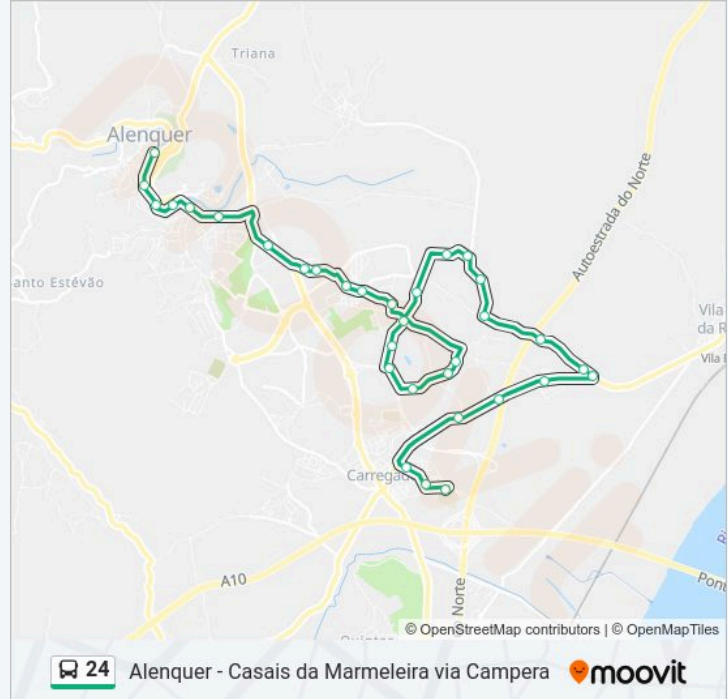

**24 autocarro - Informações****Direção:** Alenquer (via Campera/Passinha\*)**Paragens:** 32**Duração da viagem:** 28 min**Resumo da linha:**

Torre - Empresa Dura

Trombeta (Fábrica Matutano)

Trombeta (Fábrica Frissul)

Passinha - Cruzt. Torre

Casais Novos - Casal Isidro

Casais Novos - Praça Táxis

Casais Novos - Qtª Provença

Almadia, N°11

Almadia, N°3

Sete Pedras

Paredes - Pingo Doce

Paredes - Stª Catarina

Alenquer - Tribunal

Alenquer - Mercado Municipal

Alenquer - Largo Palmira Bastos

Alenquer - Largo Rainha Santa Isabel, Terminal

### Sentido: Carregado (Escolas)

20 paragens

[VER HORÁRIO DA LINHA](#)

Torre - Empresa Dura

Torre - Rua Principal 56

Torre - Rua Principal, Balneários

Torre - Brilha Alimentar

Casal Prego