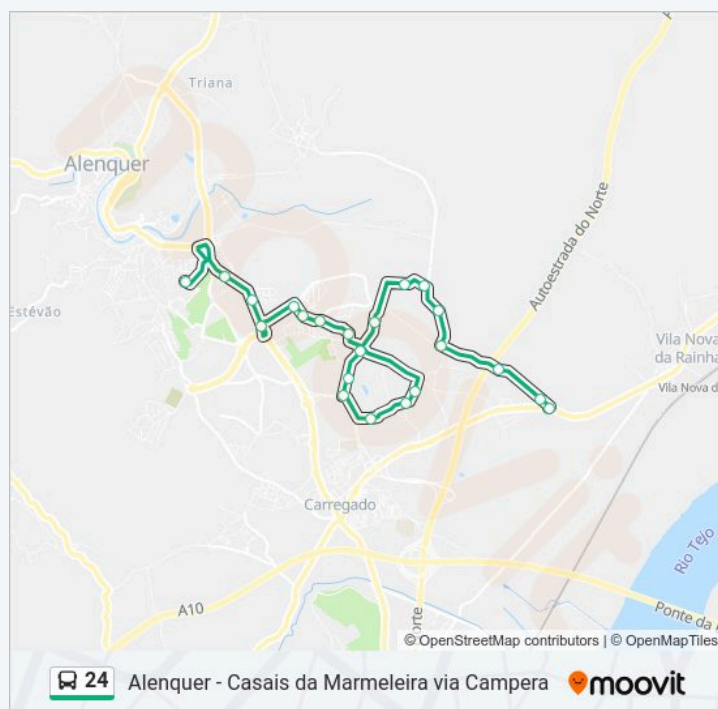

Sentido: Casal Pinheiro (via Passinha)

22 paragens

[VER HORÁRIO DA LINHA](#)

Paredes (Escolas) - P8

Sete Pedras

Cartaxinhos

Batalheiro - Cruzt.º Casais Novos

Batalheiro - Cruzt. Rua Do Nobre

Casais Novos - Qtª Provença

Casais Novos - Praça Táxis

Casais Novos - Casal Isidro

Passinha - Cruzt. Torre

Trombeta (Fábrica Frissul)

Trombeta (Fábrica Matutano)

Torre - Empresa Dura

Torre - Rua Principal 56

Torre - Rua Principal, Balneários

Passinha - Rua Dos Bons Amigos

Quintinha - Rua Dona Floripes De Almeida 33

Quintinha - Cruzt. Em 522

Rua Pontes (Casa Do Estofador)

Obras Novas

Obras Novas - Viaduto Ae

Casal Pinheiro - R. 13 Maio Metalúrgica

Casal Pinheiro - R. 13 Maio X En 3

Sentido: Centro Esc. Carregado (via Carambança)

15 paragens

[VER HORÁRIO DA LINHA](#)

Marmeleira - Quinta Do Visconde Lote 17

Marmeleira - Rua Quinta Do Carvalho 28

Marmeleira - R. Quinta Do Carvalho N°6

Casal Pinheiro (via Passinha) - Horário da rota:

Segunda-feira	17:00
Terça-feira	17:00
Quarta-feira	17:00
Quinta-feira	17:00
Sexta-feira	17:00
Sábado	Não Operacional
Domingo	Não Operacional

24 autocarro - Informações

Direção: Casal Pinheiro (via Passinha)

Paragens: 22

Duração da viagem: 17 min

Resumo da linha:

24 autocarro - Horários

Centro Esc. Carregado (via Carambança) - Horário da rota:

Segunda-feira	08:20
Terça-feira	08:20
Quarta-feira	08:20
Quinta-feira	08:20
Sexta-feira	08:20