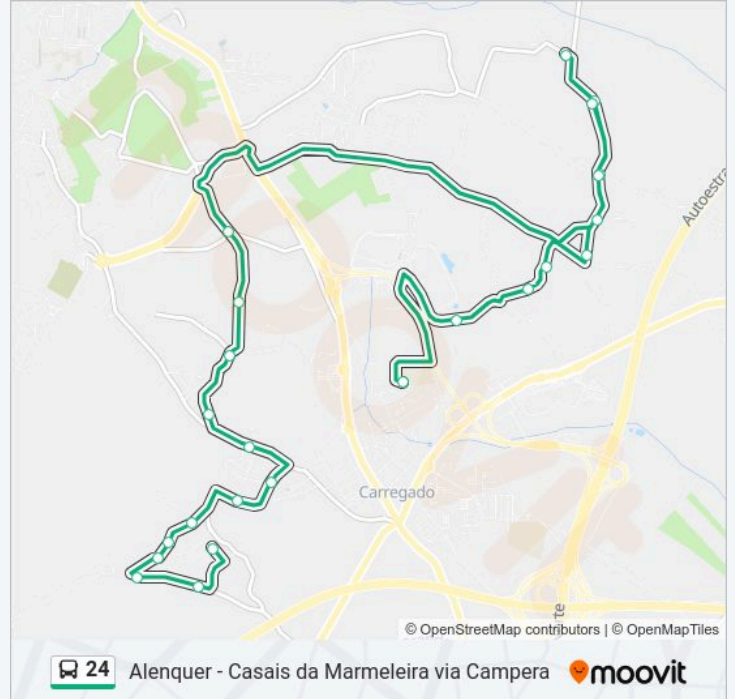

Marmeleira - Fábrica Ika

Marmeleira - Eb1

Marmeleira - Travessa Do Beco

Marmeleira - Café Central

Marmeleira - R. Quinta Do Carvalho N°6

Marmeleira - Rua Quinta Do Carvalho 28

Marmeleira - Quinta Do Visconde Lote 17

Sentido: Casais da Marmeleira (via Passinha/Campera)

49 paragens

[VER HORÁRIO DA LINHA](#)

Paredes (Escolas) - P8

Sete Pedras

Cartaxinhos

Batalheiro - Cruzt.º Casais Novos

Batalheiro - Cruzt. Rua Do Nobre

Casais Novos - Qtª Provença

Casais Novos - Praça Táxis

Casais Novos - Casal Isidro

Passinha - Cruzt. Torre

Trombeta (Fábrica Frissul)

Trombeta (Fábrica Matutano)

Torre - Empresa Dura

Torre - Rua Principal 56

Torre - Rua Principal, Balneários

Passinha - Rua Dos Bons Amigos

Quintinha - Rua Dona Floripes De Almeida 33

Quintinha - Cruzt. Em 522

Rua Pontes (Casa Do Estofador)

24 autocarro - Horários

Casais da Marmeleira (via Passinha/Campera) -
Horário da rota:

Segunda-feira	18:35
Terça-feira	18:35
Quarta-feira	18:35
Quinta-feira	18:35
Sexta-feira	18:35
Sábado	Não Operacional
Domingo	Não Operacional

24 autocarro - Informações

Direção: Casais da Marmeleira (via Passinha/Campera)

Paragens: 49

Duração da viagem: 42 min

Resumo da linha: