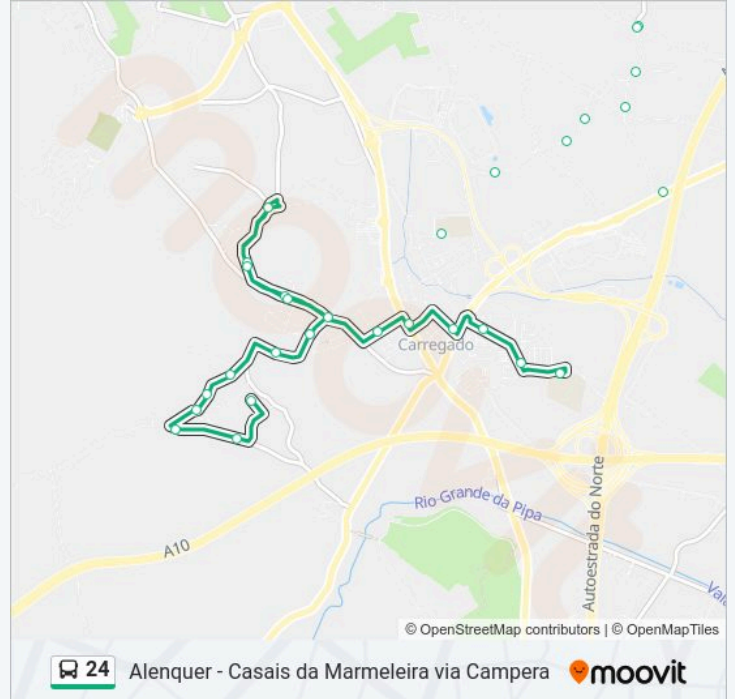

### 24 autocarro - Informações

**Direção:** Casais da Marmeleira

**Paragens:** 30

**Duração da viagem:** 16 min

**Resumo da linha:**

Ferraguda - Rua Principal 5

Ferraguda - Cm 1135 Rotunda Zon. Industrial

Ferraguda - Rua Principal 5

Guizanderia - Quinta D. Helena

Guizanderia - R. Das Camélias Junto À Palmeira

Marmeleira - Fábrica Ika

Marmeleira - Eb1

Marmeleira - Travessa Do Beco

Marmeleira - Café Central

Marmeleira - R. Quinta Do Carvalho N°6

### Sentido: Casais da Marmeleira (via Carambança)

24 paragens

[VER HORÁRIO DA LINHA](#)

Centro Escolar Do Carregado

Torre - Empresa Dura

Torre - Rua Principal 56

Torre - Rua Principal, Balneários

Torre - Brilha Alimentar