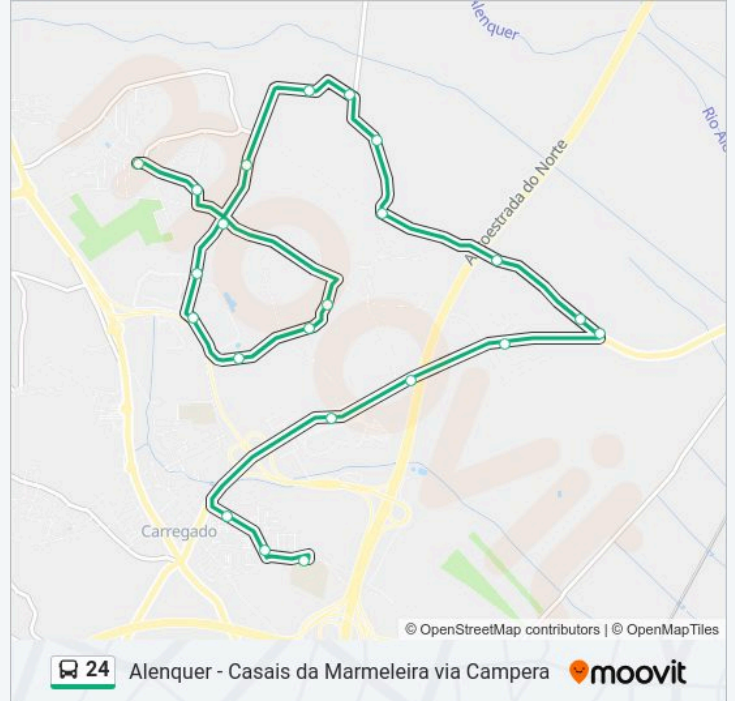

### 24 autocarro - Informações

**Direção:** Casais Novos (via Campera/Passinha\*)

**Paragens:** 22

**Duração da viagem:** 20 min

**Resumo da linha:**

Trombeta (Fábrica Frissul)

Passinha - Cruz. Torre

Casais Novos - Casal Isidro

Casais Novos - Praça Táxis

### Sentido: Casais da Marmeleira

30 paragens

[VER HORÁRIO DA LINHA](#)

Centro Escolar Do Carregado

Torre - Empresa Dura

Torre - Rua Principal 56

Torre - Rua Principal, Balneários

Torre - Brilha Alimentar