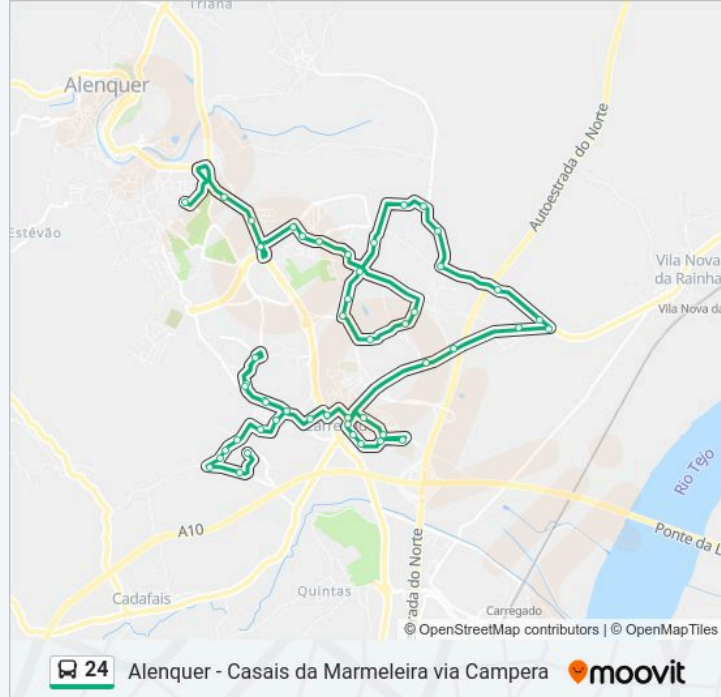

24 Alenquer - Casais da Marmeleira via Campera moovit

**Sentido: Casal Pinheiro (via Passinha)**

22 paragens

[VER HORÁRIO DA LINHA](#)

Paredes (Escolas) - P8

Sete Pedras

Cartaxinhos

Batalheiro - Cruzt.º Casais Novos