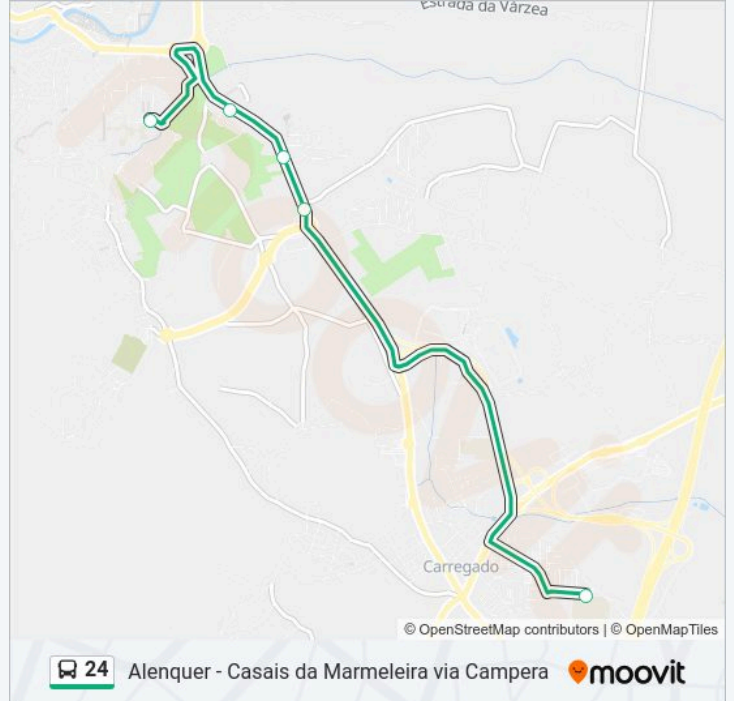

### 24 autocarro - Informações

**Direção:** Carregado (Escolas) - Direto

**Paragens:** 5

**Duração da viagem:** 5 min

**Resumo da linha:**