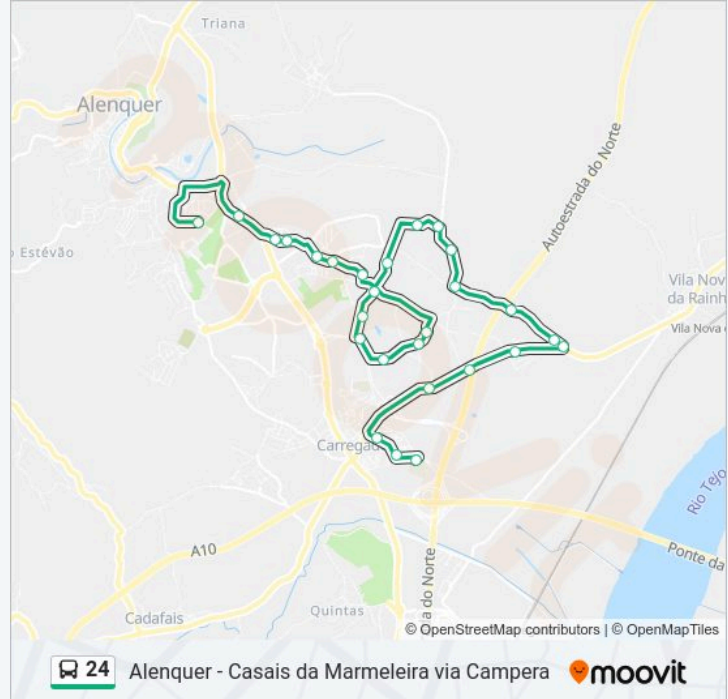

Torre - Empresa Dura

Trombeta (Fábrica Matutano)

Trombeta (Fábrica Frissul)

Passinha - Cruzt. Torre

Casais Novos - Casal Isidro

Casais Novos - Praça Táxis

Casais Novos - Qt^a Provença

Almadia, N^o11

Almadia, N^o3

Sete Pedras

Paredes (Escolas) - P8

Sentido: Paredes (Escolas) (via Centro Esc. Carregado)

8 paragens

[VER HORÁRIO DA LINHA](#)

Carregado Escolas (Estrada Da Meirinha)

Urb. Barrada - Av. Descobertas

Urb. Barrada - Av. Desc., Loja Electrodomést.

Centro Escolar Do Carregado

Batalheiro - Cruzt.^o Casais Novos

Cartaxinhos

Sete Pedras

Paredes (Escolas) - P8

24 autocarro - Horários

Paredes (Escolas) (via Centro Esc. Carregado) -
Horário da rota:

Segunda-feira	08:00
Terça-feira	08:00
Quarta-feira	08:00
Quinta-feira	08:00
Sexta-feira	08:00
Sábado	Não Operacional
Domingo	Não Operacional

24 autocarro - Informações

Direção: Paredes (Escolas) (via Centro Esc. Carregado)

Paragens: 8

Duração da viagem: 11 min

Resumo da linha: