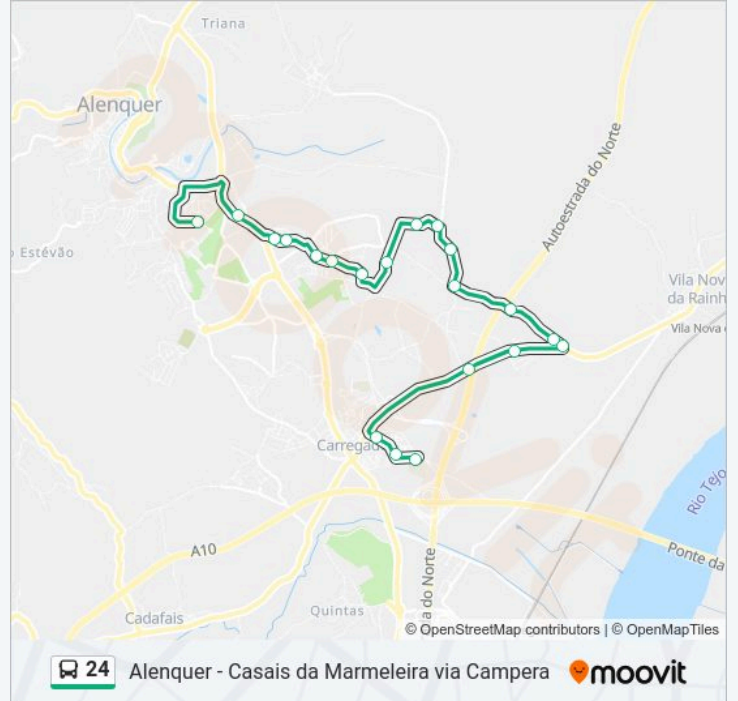

### 24 autocarro - Informações

**Direção:** Paredes (Escolas) (via Passinha)

**Paragens:** 20

**Duração da viagem:** 18 min

**Resumo da linha:**

Sete Pedras

Paredes (Escolas) - P8

Os horários e mapas de rotas de autocarro de(o) 24 estão disponíveis num PDF off-line em [moovitapp.com](https://moovitapp.com). Utilize o App Moovit para ver os horários em tempo real de autocarros, comboios, metro bem como as instruções passo a passo para todos os transportes públicos de(o) Lisboa