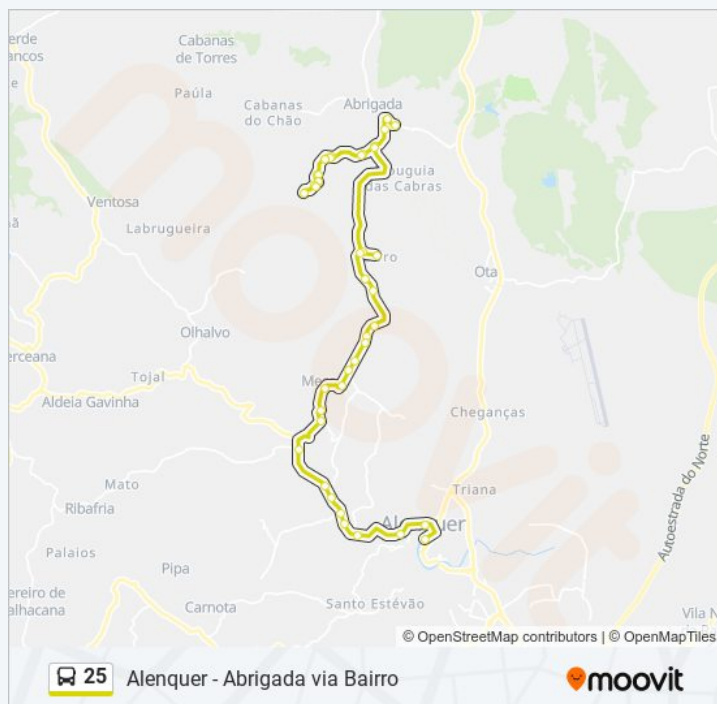

Alenquer Cruzt. - Urb. Qtª Barnabé

25 autocarro - Informações

Direção: Alenquer (via Estribeiro)

Paragens: 41

Duração da viagem: 38 min

Resumo da linha:

Alenquer - Retiro Das Águas

Alenquer - Largo Rainha Santa Isabel, Terminal

Sentido: Alenquer (via Intermarché)

30 paragens

[VER HORÁRIO DA LINHA](#)

Abrigada Escolas

Abrigada - Bairro Abricasa

Abrigada - Cruz. Sr^a Graça / Sãozinha

Abrigada - Largo Do Crespo

Abrigada - Cruz. Montejunto, Eiras