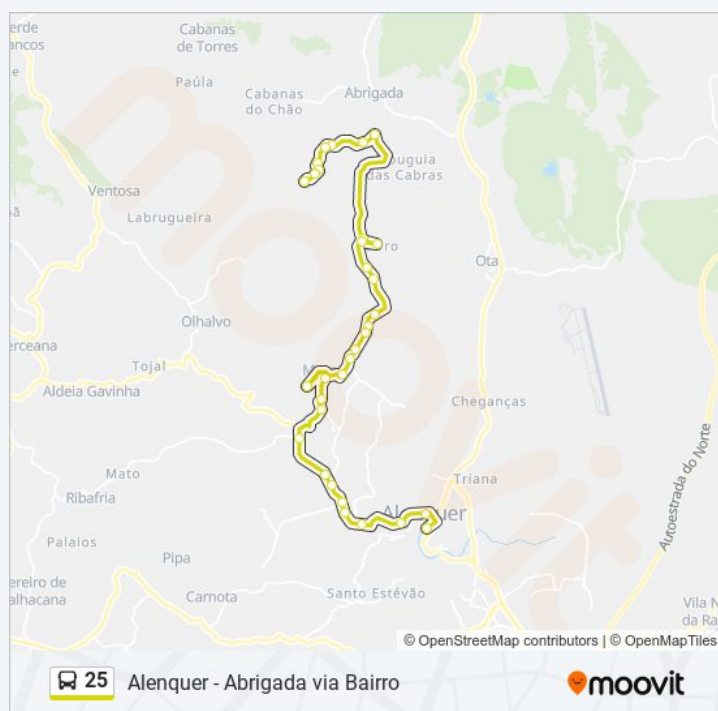

25 autocarro - Informações

Direção: Estribeiro (via Catém*)

Paragens: 32

Duração da viagem: 34 min

Resumo da linha:

Sentido: Meca (via Catém)

19 paragens

[VER HORÁRIO DA LINHA](#)