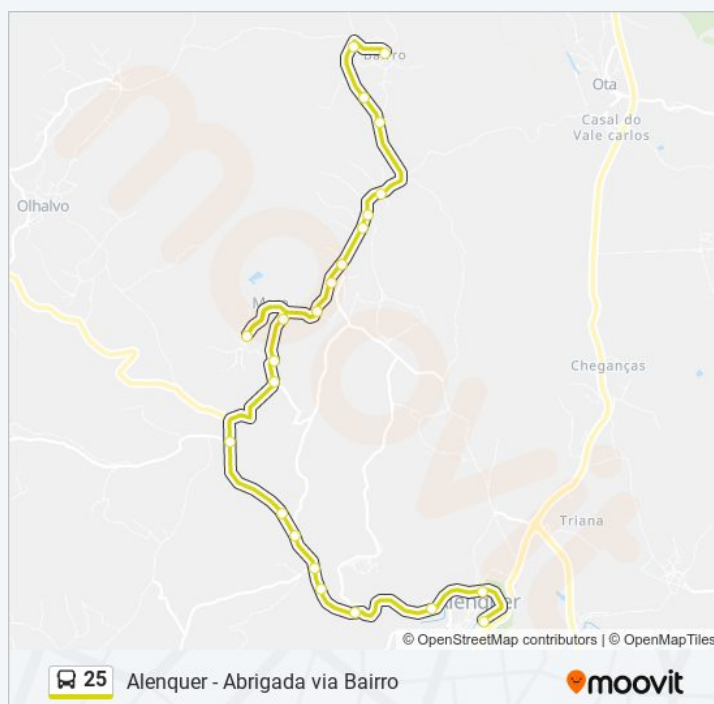

25 autocarro - Informações

Direção: Bairro (via Catém*)

Paragens: 23

Duração da viagem: 24 min

Resumo da linha:

Sentido: Estribeiro (via Catém*)

32 paragens

[VER HORÁRIO DA LINHA](#)