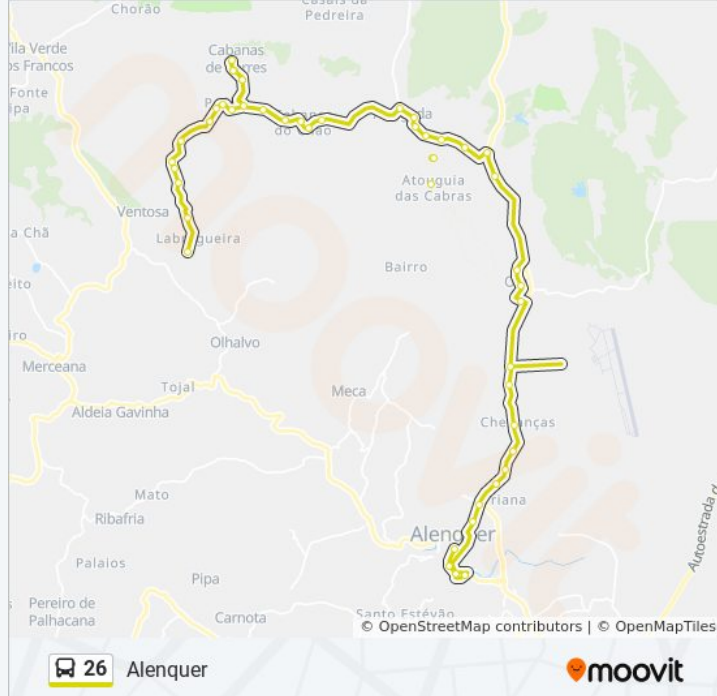

## 26 autocarro - Informações

**Direção:** Alenquer

**Paragens:** 48

**Duração da viagem:** 46 min

**Resumo da linha:**

Cabanas Do Chão - R. 5 De Outubro 66

Cabanas Do Chão - Largo Da Faia

Cabanas Do Chão - R. 25 De Abril, 2

Alenquer - Largo Palmira Bastos

Alenquer - Largo Rainha Santa Isabel, Terminal

**Sentido: Alenquer (via Atouguia)**

50 paragens

[VER HORÁRIO DA LINHA](#)

**26 autocarro - Horários**

Alenquer (via Atouguia) - Horário da rota: