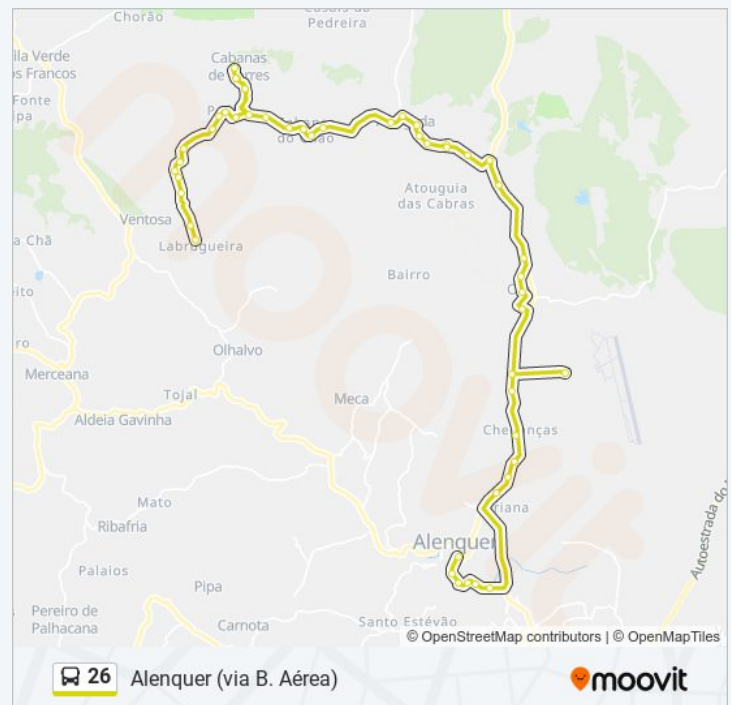

## 26 autocarro - Informações

**Direção:** Alenquer (via B. Aérea)

**Paragens:** 49

**Duração da viagem:** 48 min

**Resumo da linha:**

Ota - Rua 10 Junho 22

Ota - Largo Dr. Mário Madeira, Frente Coreto

Ota - Em 365, Cruzt. En 1