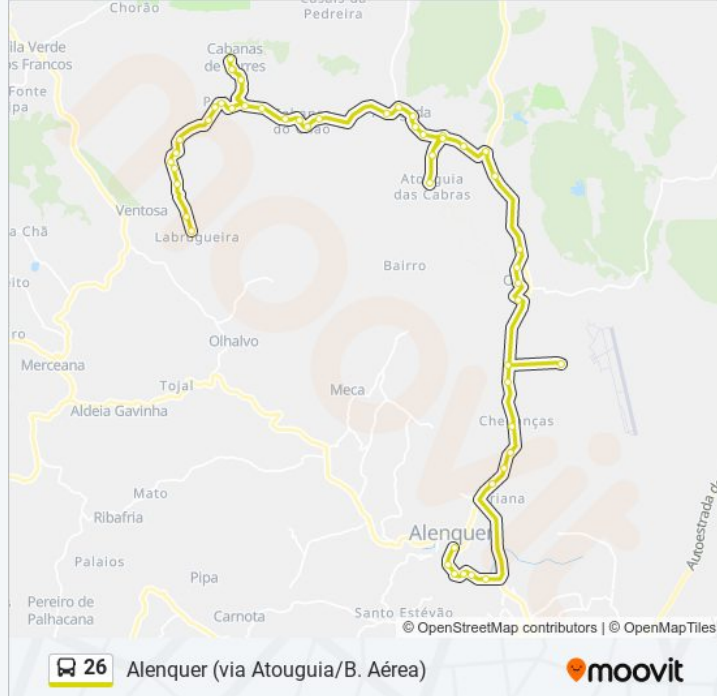

Cabanas De Torres - Rua Principal N. 6

Cabanas De Torres - Largo Da Faia

Cabanas De Torres - Rua Principal N. 6

Cabanas De Torres - Cemitério

Paúla - En 1.4 (X) Cabanas De Torres

Paúla - Fábrica De Mármore

Cabanas Do Chão - R. Principal N. 20

Cabanas Do Chão - R. 5 De Outubro 66

Cabanas Do Chão - Largo Da Faia

Cabanas Do Chão - R. 25 De Abril, 2

Abrigada - Intermarché

Abrigada - Cruz. Montejunto, Eiras

Abrigada - Largo Do Crespo

Abrigada - Cruz. Srª Graça / Sãozinha Abr

Abrigada - Bairro Abricasa

Abrigada Escolas

Atouguia - R. Dos Machados 7

Atouguia - R. Dos Machados 3, Largo

Atouguia - R. Dos Machados 7 Ato

Abrigada Escolas

Marés - En 1.4, 103

Marés - Fábrica Avimetal

Marés - Restaurante Luso Belga

Arroteias - En 1, Km 46.8, Chipima

Ota - Rua 10 Junho 22

Ota - Largo Dr. Mário Madeira, Frente Coreto

Ota - Em 365, Cruz. En 1

Base Aérea De Ota

Base Aérea Cruz.

En 1 - Restaurante Pinheirão

Cheganças - Café Espírito Santo

Cheganças - En1 Fábrica Pronto A Vestir

Cheganças - Linde Gáz