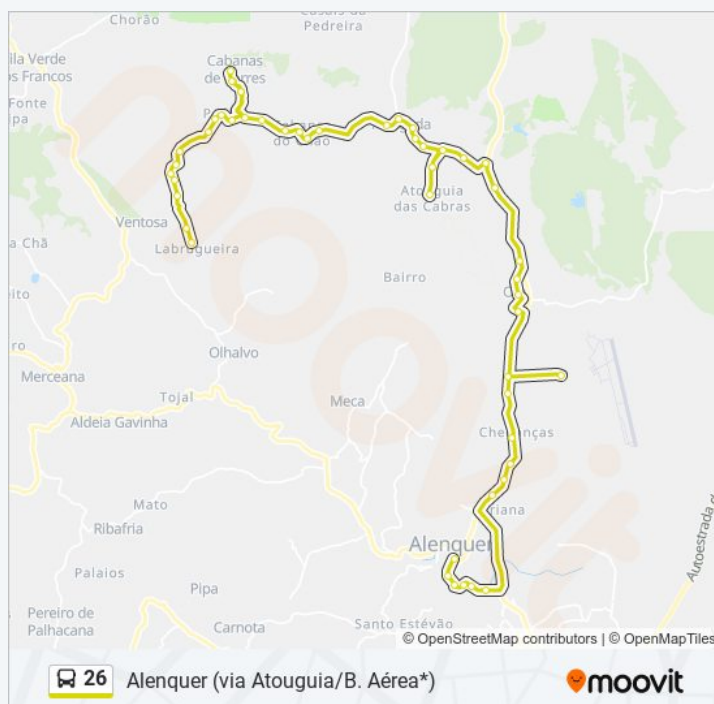

Cheganças - Stand Mitsubishi

Paredes - Pingo Doce

Paredes - Stª Catarina

Alenquer - Tribunal

Alenquer - Mercado Municipal

Alenquer - Largo Palmira Bastos

Alenquer - Largo Rainha Santa Isabel, Terminal

Sentido: Alenquer (via Atouguia/B. Aérea*)

51 paragens

[VER HORÁRIO DA LINHA](#)

Labrugeira - En 365.1 Km 3 Largo Santo António

Labrugeira - En 1.4 Vivenda Querido Lar

Casal Duas Cabeças

Penedos - Centro Recreativo

Penedos - Largo S. José

Penedos - Rua Das Oliveiras

Penedos - En 1.4 Km 53

Paúla - Rua Principal Nª54

Paúla - En 1.4, Junto Auto Pena

Paúla - Largo Comendador Fernando Martins

Paúla - En 1.4 Largo De Espanha

Cabanas De Torres - Cemitério

Cabanas De Torres - Rua Principal N. 6

Cabanas De Torres - Largo Da Faia

Cabanas De Torres - Rua Principal N. 6

Cabanas De Torres - Cemitério

Paúla - En 1.4 (X) Cabanas De Torres

Paúla - Fábrica De Mármore

Cabanas Do Chão - R. Principal N. 20

Cabanas Do Chão - R. 5 De Outubro 66

Cabanas Do Chão - Largo Da Faia

Cabanas Do Chão - R. 25 De Abril, 2

26 autocarro - Horários

Alenquer (via Atouguia/B. Aérea*) - Horário da rota:

Segunda-feira	07:45
Terça-feira	07:45
Quarta-feira	07:45
Quinta-feira	07:45
Sexta-feira	07:45
Sábado	Não Operacional
Domingo	Não Operacional

26 autocarro - Informações

Direção: Alenquer (via Atouguia/B. Aérea*)

Paragens: 51

Duração da viagem: 51 min

Resumo da linha: