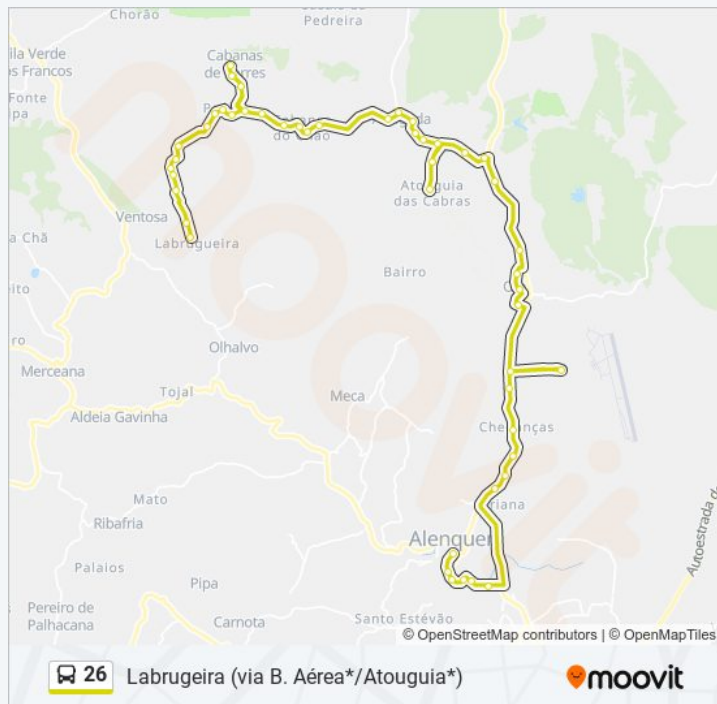

## 26 autocarro - Informações

**Direção:** Labrueira (via B. Aérea\*/Atouguia\*)

**Paragens:** 51

**Duração da viagem:** 52 min

**Resumo da linha:**

Paúla - En 1.4 Largo De Espanha

Paúla - Largo Comendador Fernando Martins