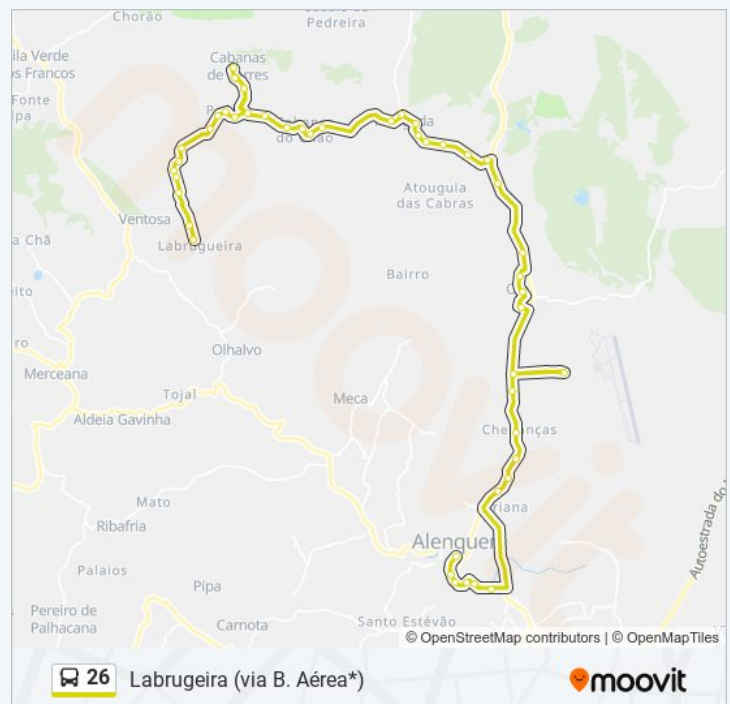

Abrigada - Largo Do Crespo

Abrigada - Cruzt. Montejunto, Eiras

Abrigada - Intermarché

**26 autocarro - Horários**

Labrugeira (via B. Aérea\*) - Horário da rota:

Segunda-feira	08:30
Terça-feira	08:30
Quarta-feira	08:30
Quinta-feira	08:30
Sexta-feira	08:30
Sábado	Não Operacional
Domingo	Não Operacional

**26 autocarro - Informações**

**Direção:** Labrugeira (via B. Aérea\*)

**Paragens:** 48

**Duração da viagem:** 48 min

**Resumo da linha:**

Cabanas Do Chão - R. 25 De Abril, 2

Cabanas Do Chão - Largo Da Faia