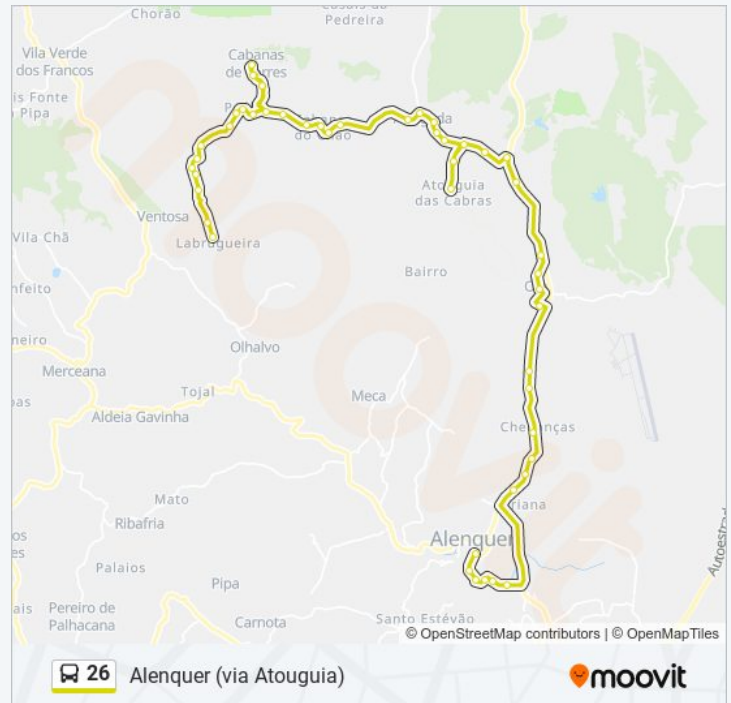

### 26 autocarro - Informações

**Direção:** Alenquer (via Atouguia)

**Paragens:** 50

**Duração da viagem:** 49 min

**Resumo da linha:**

Marés - Restaurante Luso Belga

Arroteias - En 1, Km 46.8, Chipima

Ota - Rua 10 Junho 22