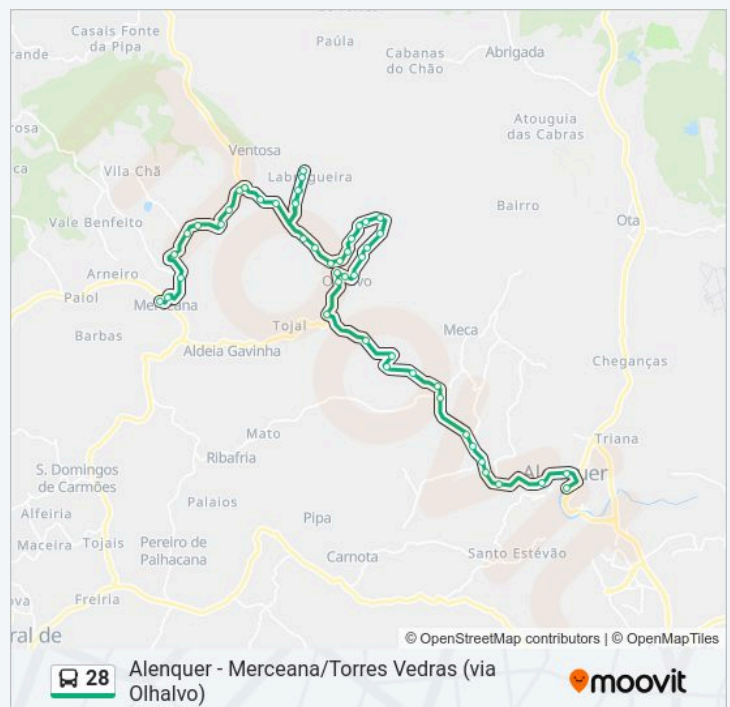

Alenquer - Retiro Das Águas

**Sentido: Alenquer (via Pocariça/Olhalvo)**

50 paragens

[VER HORÁRIO DA LINHA](#)

- Merceana - Clube Café
- Merceana - Cruz. Torres Vedras
- Alto Da Charnequinha
- Casal Do Seca
- Freixial De Cima - En 115 Km 43.8 (X) Vila Chã
- Casal Marçal
- Penuzinhos - En 115 Km 42.9 (X) Penuzinhos
- Cortegana
- Atalaia - Café Nídea Cruz.
- Atalaia - En 365.1 Cruz. Quentes
- Atalaia - Campo De Futebol
- Atalaia - Aviário
- Labrueira - Adega Cooperativa
- Labrueira - En 365.1 Km 2.5, Escola Eb 1
- Labrueira - Moradia Fidalgo
- Labrueira - En 365.1 Km 3 Largo Santo António
- Labrueira - Moradia Fidalgo
- Labrueira - En 365.1 Km 2.5, Escola Eb 1
- Labrueira - Adega Cooperativa
- Labrueira Cruz. - Cruzeiro Agrícola
- Pousoa
- Cruzeiro - En 365.1 Km 0.3 (X) Pocariça
- Pocariça - Em, Casal Da Serralheira
- Pocariça - Estrada Da Pedreira
- Pocariça - Largo José Ferreira Queimado
- Pocariça - R. Combatentes , 111
- Pocariça - R. Combatentes, 148
- Pocariça - Cruz. Surraipas

**28 autocarro - Horários**

Alenquer (via Pocariça/Olhalvo) - Horário da rota:

Segunda-feira	18:55
Terça-feira	18:55
Quarta-feira	18:55
Quinta-feira	18:55
Sexta-feira	18:55
Sábado	Não Operacional
Domingo	Não Operacional

**28 autocarro - Informações**

**Direção:** Alenquer (via Pocariça/Olhalvo)

**Paragens:** 50

**Duração da viagem:** 45 min

**Resumo da linha:**

Olhalvo - R. Combatentes G. Guerra, 196

Olhalvo - R. Luis Vila, 123