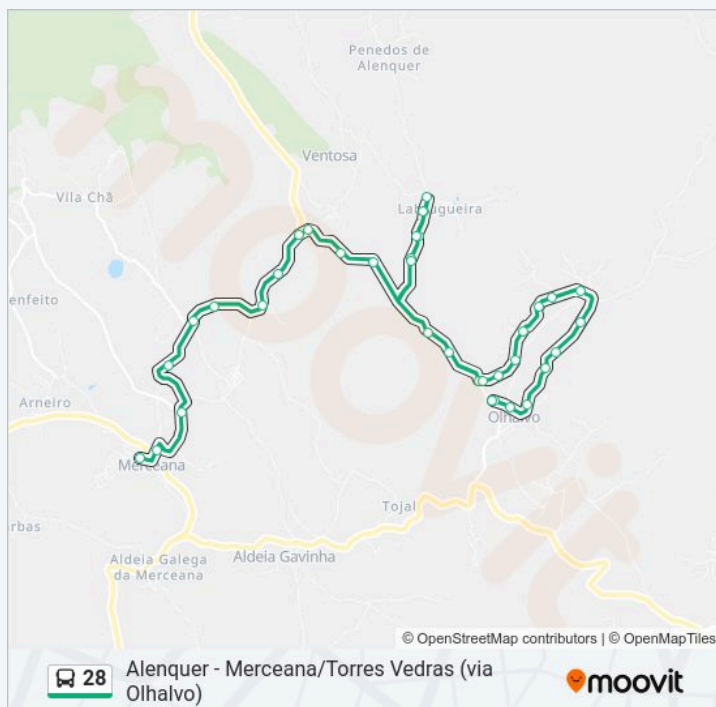

Olhalvo - En 365 (X) Olhalvo Centro)

Olhalvo - En 365 (X) Olhalvo Centro)

**Direção:** Olhalvo (via Pocariça\*)

**Paragens:** 36

**Duração da viagem:** 27 min

**Resumo da linha:**

**Sentido: Paredes (Escolas) (via Pocariça/Olhalvo)**

56 paragens

[VER HORÁRIO DA LINHA](#)

Merceana - Clube Café

**28 autocarro - Horários**

Paredes (Escolas) (via Pocariça/Olhalvo) - Horário da rota:

Segunda-feira

09:00

Merceana - Cruzt. Torres Vedras