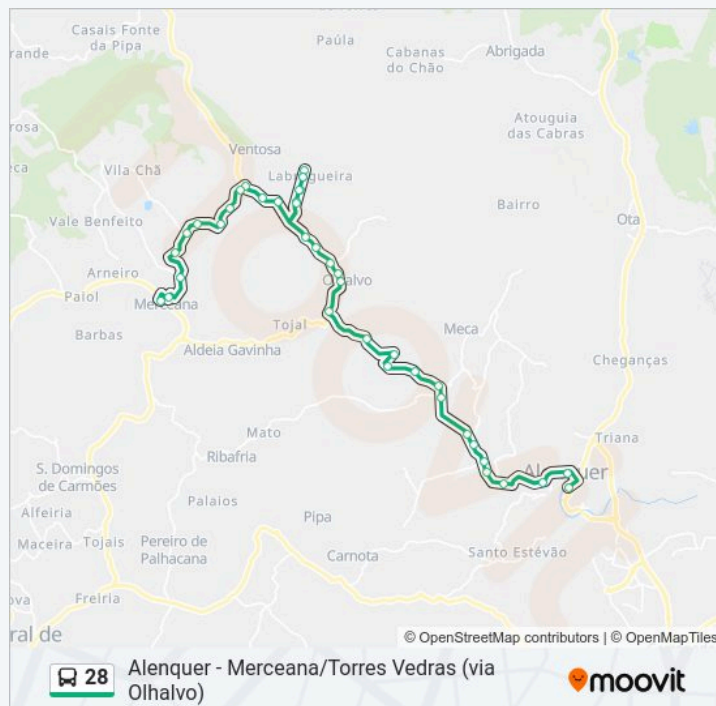

Casal Do Seca

Alto Da Charnequinha

Merceana - Cruzt. Torres Vedras

Merceana - Clube Café

## 28 autocarro - Informações

**Direção:** Merceana (via Olhalvo)

**Paragens:** 39

**Duração da viagem:** 37 min

**Resumo da linha:**

## Sentido: Merceana (via Olhalvo/Pocariça)

50 paragens

[VER HORÁRIO DA LINHA](#)

Alenquer - Largo Rainha Santa Isabel, Terminal

Alenquer - Retiro Das Águas

Urb. Qtª Barnabé

Quinta Do Sol

Porto Da Luz - Alenquer Camping