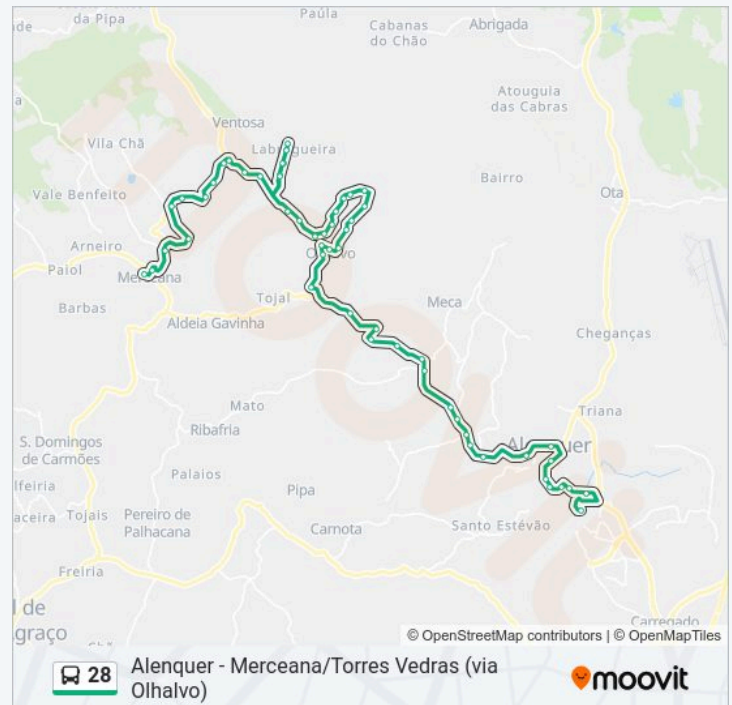

Olhalvo - R. Luis Vila (X) R. Do Vale

Olhalvo - Em Largo Dos Bombeiros

Terça-feira	09:00
Quarta-feira	09:00
Quinta-feira	09:00
Sexta-feira	09:00
Sábado	Não Operacional
Domingo	Não Operacional

### 28 autocarro - Informações

**Direção:** Paredes (Escolas) (via Pocariça/Olhalvo)

**Paragens:** 56

**Duração da viagem:** 59 min

**Resumo da linha:**

Olhalvo - En 365 (X) Olhalvo Centro)

Olhalvo - En 365 Km0.2, Pensão Olhalvense