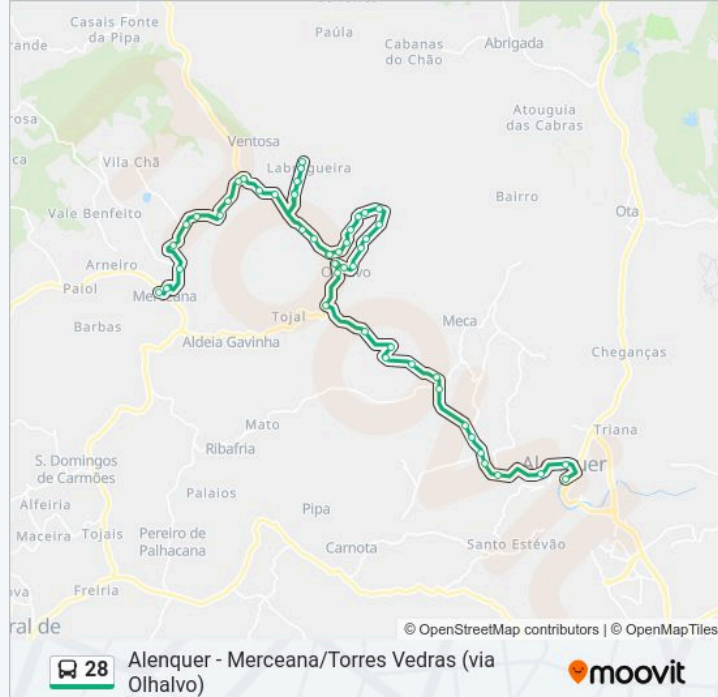

Meca Cruzt.

Estalagem - Cruzt. Ribafria

Amarelos

Quinta Da Taipa

Porto Da Luz - En9 X Panca

Porto Da Luz - Alenquer Camping

Quinta Do Sol

Alenquer Cruzt. - Urb. Qtª Barnabé

Alenquer - Retiro Das Águas

**Sentido: Alenquer (via Pocariça/Olhalvo)**

50 paragens

[VER HORÁRIO DA LINHA](#)

- Merceana - Clube Café
- Merceana - Cruz. Torres Vedras
- Alto Da Charnequinha
- Casal Do Seca
- Freixial De Cima - En 115 Km 43.8 (X) Vila Chã
- Casal Marçal
- Penuzinhos - En 115 Km 42.9 (X) Penuzinhos
- Cortegana
- Atalaia - Café Nídea Cruz.
- Atalaia - En 365.1 Cruz. Quentes
- Atalaia - Campo De Futebol
- Atalaia - Aviário
- Labrueira - Adega Cooperativa
- Labrueira - En 365.1 Km 2.5, Escola Eb 1
- Labrueira - Moradia Fidalgo
- Labrueira - En 365.1 Km 3 Largo Santo António
- Labrueira - Moradia Fidalgo
- Labrueira - En 365.1 Km 2.5, Escola Eb 1
- Labrueira - Adega Cooperativa
- Labrueira Cruz. - Cruzeiro Agrícola
- Pousoa
- Cruzeiro - En 365.1 Km 0.3 (X) Pocariça
- Pocariça - Em, Casal Da Serralheira
- Pocariça - Estrada Da Pedreira
- Pocariça - Largo José Ferreira Queimado
- Pocariça - R. Combatentes , 111
- Pocariça - R. Combatentes, 148
- Pocariça - Cruz. Surraipas