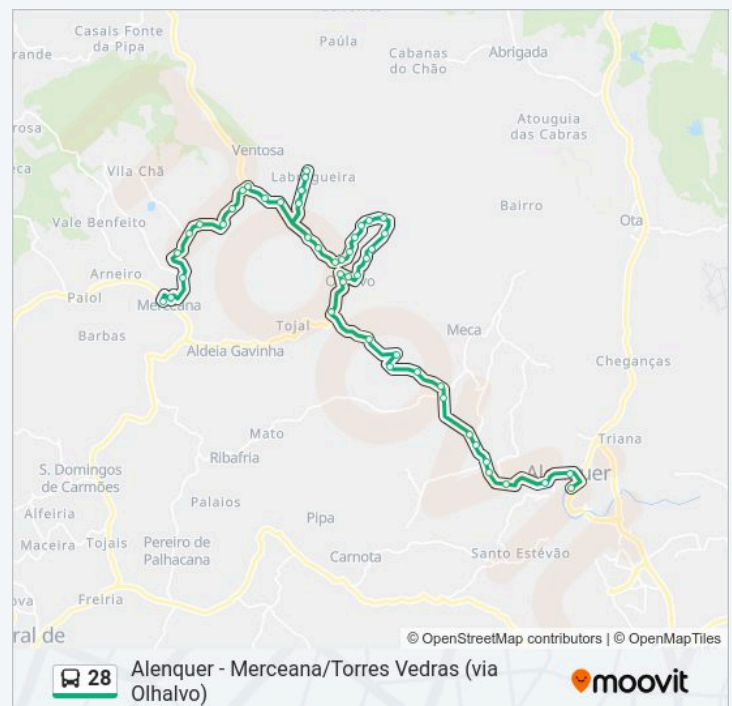

Pocariça - Estrada Da Pedreira

Pocariça - Em, Casal Da Serralheira

Cruzeiro - En 365.1 Km 0.3 (X) Pocariça

## 28 autocarro - Horários

Merceana (via Olhalvo/Pocariça) - Horário da rota:

Segunda-feira	08:20
Terça-feira	08:20
Quarta-feira	08:20
Quinta-feira	08:20
Sexta-feira	08:20
Sábado	Não Operacional
Domingo	Não Operacional

## 28 autocarro - Informações

**Direção:** Merceana (via Olhalvo/Pocariça)

**Paragens:** 50

**Duração da viagem:** 45 min

**Resumo da linha:**

Pousoa - Somi-Quer, En 365.1 Km 0.8 Linhas

Labrugeira Cruzt. - Cruzeiro Agrícola